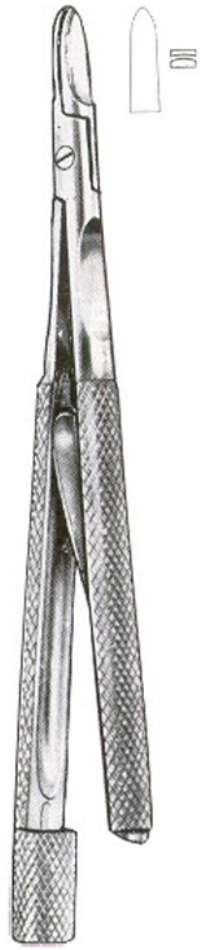

Oi 01-1004-07 # 7K

Collin
 Oi 01-1005-08 Fig. 8

Standard
 Oi 01-1006-03 # 3

Oi 01-1007-03 # 3

Oi 01-1008-04 # 4

Oi 01-1009-3L # 3L
 Oi 01-1009-3XL # 3XL

Oi 01-1010-3L # 3L
 Oi 01-1010-3XL # 3XL angled

Collin
 OI 01-1011-09
 Hollow, No. 9

Autopsy knives

Virchow

OI 01-1025-16 26cm
Blade Size 160mm

OI 01-1025-20 33.5cm
Blade Size 200mm

OI 01-1025-24 38cm
Blade Size 240mm

Walb

OI 01-1026-11 26cm
Blade Size 110mm

OI 01-1026-14 29cm
Blade Size 140mm

OI 01-1026-17 31cm
Blade Size 170mm

Virchow

OI 01-1027-10 25.5cm
Blade Size 100mm

OI 01-1028-08
8.5 cm

Length of blades		Collin	Liston	Catlin	Langenbeck	Phalangeal knife
cm	in					
9.5	3 3/4					OI 01-1033-09
11.0	4 1/2			OI 01-1031-11		
12.0	4 3/4				OI 01-1032-12	
13.0	5	OI 01-1029-13				
15.0	6					
16.0	6 1/4	OI 01-1029-16		OI 01-1031-16		
17.0	6 3/4		OI 01-1030-17			
19.0	7 1/2	OI 01-1029-19		OI 01-1031-19		
20.0	8		OI 01-1030-20			
22.0	8 3/4	OI 01-1029-22		OI 01-1031-22		
28.0	11	OI 01-1029-28				

Troutman-Chris
 OI 01-1034-09
 9 cm/3½"

Troutman-Chris
 OI 01-1035-09
 9cm/3½"

OI 01-1036-11
 11cm/4½"

Castroviejo
 OI 01-1037-13
 13cm/5¼"

OI 01-1038-18
 18cm/7"

Skull Breaker

OI 01-1039-14
 14 cm/5½"

Rachiotome