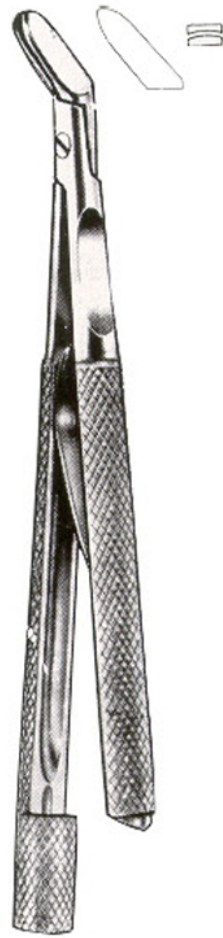

Oi 01-1004-07 # 7K

Collin
 Oi 01-1005-08 Fig. 8

Standard
 Oi 01-1006-03 # 3

Oi 01-1007-03 # 3

Oi 01-1008-04 # 4

Oi 01-1009-3L # 3L
 Oi 01-1009-3XL # 3XL

Oi 01-1010-3L # 3L
 Oi 01-1010-3XL # 3XL angled

Collin
 OI 01-1011-09
 Hollow, No. 9

Autopsy knives

Virchow

OI 01-1025-16 26cm
Blade Size 160mm

OI 01-1025-20 33.5cm
Blade Size 200mm

OI 01-1025-24 38cm
Blade Size 240mm

Walb

OI 01-1026-11 26cm
Blade Size 110mm

OI 01-1026-14 29cm
Blade Size 140mm

OI 01-1026-17 31cm
Blade Size 170mm

Virchow

OI 01-1027-10 25.5cm
Blade Size 100mm

OI 01-1028-08
8.5 cm

Length of blades		Collin	Liston	Catlin	Langenbeck	Phalangeal knife
cm	in					
9.5	3 3/4					OI 01-1033-09
11.0	4 1/2			OI 01-1031-11		
12.0	4 3/4				OI 01-1032-12	
13.0	5	OI 01-1029-13				
15.0	6					
16.0	6 1/4	OI 01-1029-16		OI 01-1031-16		
17.0	6 3/4		OI 01-1030-17			
19.0	7 1/2	OI 01-1029-19		OI 01-1031-19		
20.0	8		OI 01-1030-20			
22.0	8 3/4	OI 01-1029-22		OI 01-1031-22		
28.0	11	OI 01-1029-28				

Troutman-Chris
 OI 01-1034-09
 9 cm/3½"

Troutman-Chris
 OI 01-1035-09
 9cm/3½"

OI 01-1036-11
 11cm/4½"

Castroviejo
 OI 01-1037-13
 13cm/5¼"

OI 01-1038-18
 18cm/7"

Skull Breaker

OI 01-1039-14
 14 cm/5½"

Rachiotome