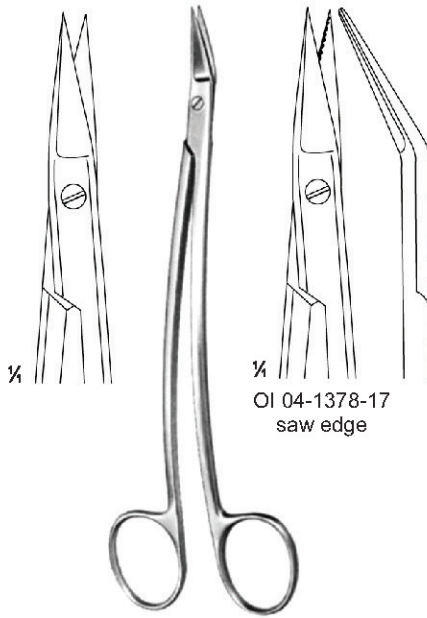

SCISSORS

½
RESANO
 OI 04-1373-25
 25 cm/9 7/8"
 Cartilage scissors

¼
WELLER
 OI 04-1374-28
 28 cm/11"
 Dissecting scissors
 heavy pattern

½
MULLER
 OI 04-1375-32
 32.5 cm/12 3/4"

BOETTCHER
 OI 04-1376-18
 18 cm/7 1/8"