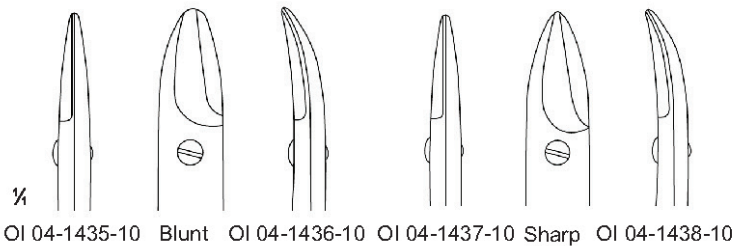

OI 04-1418-19
 19.5 cm/7 1/2"

KAYE
 OI 04-1419-11
 11 cm/4 3/8"

SALYER
 OI 04-1420-10
 10 cm/3 7/8"

SALYER
 OI 04-1421-09
 9.5 cm/3 3/4"

SCISSORS

IRIS

	Straight	Curved
9 cm/3 1/2"	OI 04-1422-09	OI 04-1423-09
10.5 cm/4 1/8"	OI 04-1422-10	OI 04-1423-10
11.5 cm/4 1/2"	OI 04-1422-11	OI 04-1423-11

IRIS-FINE
 OI 04-1424-11
 11.5 cm/4 1/2"

IRIS-FINE
 OI 04-1425-11
 11.5 cm/4 1/2"
 angled

Pointed

curved
 OI 04-1427-11
 straight
 OI 04-1426-11

Blunt

straight
 OI 04-1428-11
 curved
 OI 04-1429-11

STEVENS-TENOTOMY
 11.5 cm/4 1/2"

OI 04-1430-11
 Straight
 OI 04-1431-11
 Curved

STRABISMUS
 11.5 cm/4 1/2"

ENUCLEATION
 OI 04-1432-11
 11 cm/4 3/8"

UNIVERSAL
 OI 04-1433-12
 12 cm/4 3/4"
 one saw edge

OI 04-1434-10
 10 cm/3 1/8"
 saw edge