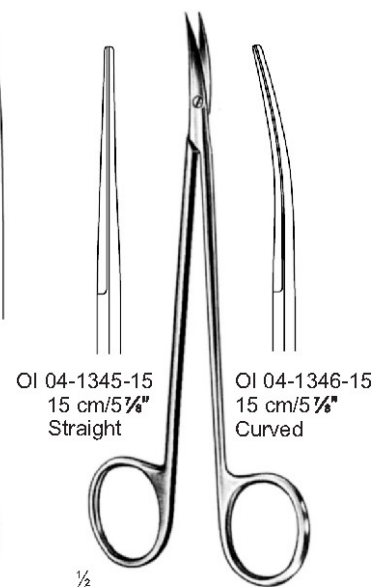

KELLY

DOYEN
 17.5 cm/6 7/8"

METZENBAUM BABY
 OI 04-1331-11
 11.5 cm/4 1/2"
 Straight

METZENBAUM
 14.5 cm/5 3/4"
 blunt/blunt

METZENBAUM
 14.5 cm/5 3/4"
 sharp/blunt

METZENBAUM
 14.5 cm/5 3/4"
 sharp/sharp

METZENBAUM-NELSON
blunt/blunt

METZENBAUM-NELSON
sharp/blunt

METZENBAUM-NELSON
sharp/sharp

OI 04-1345-15
15 cm/5 7/8"
Straight

OI 04-1346-15
15 cm/5 7/8"
Curved

1/2

**NERVE DISSECTING
SCISSORS**

cm	in	straight	curved	straight	curved	straight	curved
18	7 1/8"	OI 04-1339-18	OI 04-1340-18	OI 04-1341-18	OI 04-1342-18	OI 04-1343-18	OI 04-1344-18
20	7 7/8"	OI 04-1339-20	OI 04-1340-20	OI 04-1341-20	OI 04-1342-20	OI 04-1343-20	OI 04-1344-20
23	9"	OI 04-1339-23	OI 04-1340-23	OI 04-1341-23	OI 04-1342-23	OI 04-1343-23	OI 04-1344-23
25	9 7/8"	OI 04-1339-25	OI 04-1340-25	OI 04-1341-25	OI 04-1342-25	OI 04-1343-25	OI 04-1344-25
28	11"	OI 04-1339-28	OI 04-1340-28	OI 04-1341-28	OI 04-1342-28	OI 04-1343-28	OI 04-1344-28
30	11 3/4"	OI 04-1339-30	OI 04-1340-30	OI 04-1341-30	OI 04-1342-30	OI 04-1343-30	OI 04-1344-30

OI 04-1347-16 16 cm/6 1/4"
OI 04-1347-21 21 cm/8 1/4"
Straight

OI 04-1348-16 16 cm/6 1/4"
OI 04-1348-21 21 cm/8 1/4"
Curved

LEXER

1/2

FOMON
OI 04-1349-13
13.5 cm/5 3/8"

1/2

THOREK
OI 04-1350-19
19 cm/7 1/2"