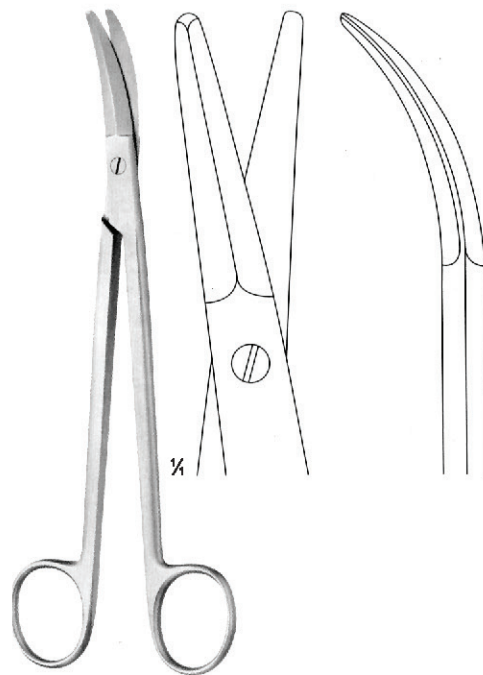

SCISSORS

½
RESANO
 OI 04-1373-25
 25 cm/9 7/8"
 Cartilage scissors

¼
WELLER
 OI 04-1374-28
 28 cm/11"
 Dissecting scissors
 heavy pattern

½
MULLER
 OI 04-1375-32
 32.5 cm/12 3/4"

BOETTCHER
 OI 04-1376-18
 18 cm/7 1/8"

DEAN
 OI 04-1377-17
 17 cm/6 3/4"

PRINCE
 OI 04-1379-17
 17.5 cm/6 7/8"

HEYMANN
 OI 04-1380-18
 18 cm/7 1/8"

COTTLE
 OI 04-1381-16
 16 cm/6 1/4"

FOMON
 OI 04-1382-15
 15 cm/5 7/8"

SCISSORS

BRAUN-STADLER
 OI 04-1383-14
 14.5 cm/5 3/4"