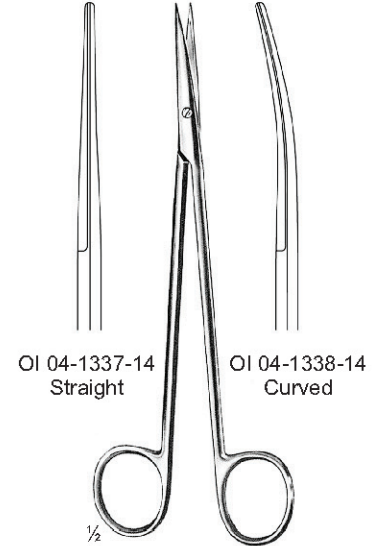

KELLY

DOYEN
 17.5 cm/6 7/8"

METZENBAUM BABY
 OI 04-1331-11
 11.5 cm/4 1/2"
 Straight

METZENBAUM
 14.5 cm/5 3/4"
 blunt/blunt

METZENBAUM
 14.5 cm/5 3/4"
 sharp/blunt

METZENBAUM
 14.5 cm/5 3/4"
 sharp/sharp

METZENBAUM-NELSON
blunt/blunt

METZENBAUM-NELSON
sharp/blunt

METZENBAUM-NELSON
sharp/sharp

OI 04-1345-15
15 cm/5 7/8"
Straight

OI 04-1346-15
15 cm/5 7/8"
Curved

1/2

**NERVE DISSECTING
SCISSORS**

cm	in	straight	curved	straight	curved	straight	curved
18	7 1/8"	OI 04-1339-18	OI 04-1340-18	OI 04-1341-18	OI 04-1342-18	OI 04-1343-18	OI 04-1344-18
20	7 7/8"	OI 04-1339-20	OI 04-1340-20	OI 04-1341-20	OI 04-1342-20	OI 04-1343-20	OI 04-1344-20
23	9"	OI 04-1339-23	OI 04-1340-23	OI 04-1341-23	OI 04-1342-23	OI 04-1343-23	OI 04-1344-23
25	9 7/8"	OI 04-1339-25	OI 04-1340-25	OI 04-1341-25	OI 04-1342-25	OI 04-1343-25	OI 04-1344-25
28	11"	OI 04-1339-28	OI 04-1340-28	OI 04-1341-28	OI 04-1342-28	OI 04-1343-28	OI 04-1344-28
30	11 3/4"	OI 04-1339-30	OI 04-1340-30	OI 04-1341-30	OI 04-1342-30	OI 04-1343-30	OI 04-1344-30