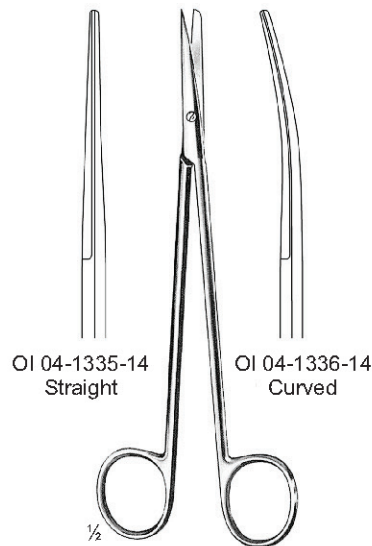

KELLY

DOYEN
 17.5 cm/6 7/8"

METZENBAUM BABY
 OI 04-1331-11
 11.5 cm/4 1/2"
 Straight

METZENBAUM
 14.5 cm/5 3/4"
 blunt/blunt

METZENBAUM
 14.5 cm/5 3/4"
 sharp/blunt

METZENBAUM
 14.5 cm/5 3/4"
 sharp/sharp

METZENBAUM-NELSON
blunt/blunt

METZENBAUM-NELSON
sharp/blunt

METZENBAUM-NELSON
sharp/sharp

OI 04-1345-15
15 cm/5 7/8"
Straight

OI 04-1346-15
15 cm/5 7/8"
Curved

1/2

**NERVE DISSECTING
SCISSORS**

cm	in	straight	curved	straight	curved	straight	curved
18	7 1/8"	OI 04-1339-18	OI 04-1340-18	OI 04-1341-18	OI 04-1342-18	OI 04-1343-18	OI 04-1344-18
20	7 7/8"	OI 04-1339-20	OI 04-1340-20	OI 04-1341-20	OI 04-1342-20	OI 04-1343-20	OI 04-1344-20
23	9"	OI 04-1339-23	OI 04-1340-23	OI 04-1341-23	OI 04-1342-23	OI 04-1343-23	OI 04-1344-23
25	9 7/8"	OI 04-1339-25	OI 04-1340-25	OI 04-1341-25	OI 04-1342-25	OI 04-1343-25	OI 04-1344-25
28	11"	OI 04-1339-28	OI 04-1340-28	OI 04-1341-28	OI 04-1342-28	OI 04-1343-28	OI 04-1344-28
30	11 3/4"	OI 04-1339-30	OI 04-1340-30	OI 04-1341-30	OI 04-1342-30	OI 04-1343-30	OI 04-1344-30