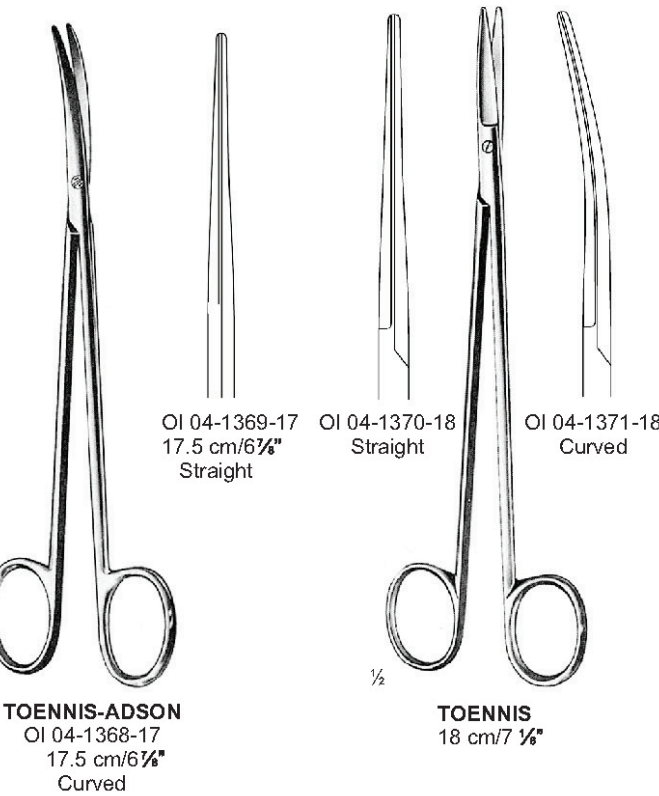

SATINSKY
 OI 04-1356-24
 24.5 cm/9 5/8"

POTTS-SMITH
 19 cm/7 1/2"

DEBAKEY

16 cm/6 1/4" OI 04-1360-16
 23 cm/9" OI 04-1360-23
 28 cm/11" OI 04-1360-28

OI 04-1361-16
 OI 04-1361-23
 OI 04-1361-28

OI 04-1362-16
 OI 04-1362-23
 OI 04-1362-28