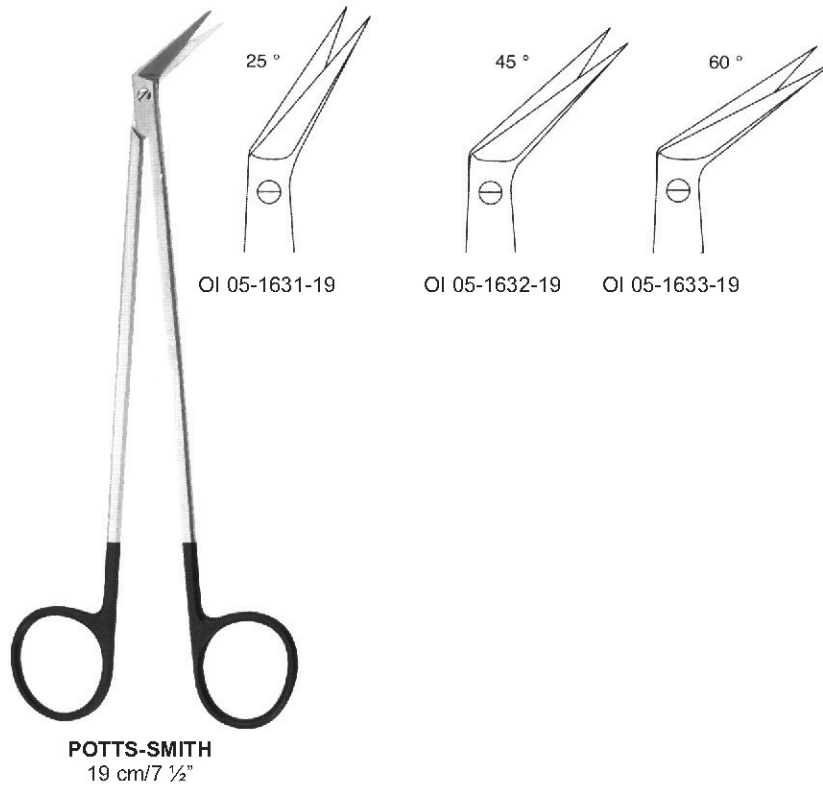

**WALDMANN**  
 OI 05-1625-18  
 18 cm/7 1/8"

**Episiotomy scissors**

OI 05-1626-20  
 20 cm/7 7/8"

**FOMON**  
 OI 05-1627-13  
 13.5 cm / 5 3/8"

**FOMON**  
 OI 05-1628-14  
 14.5 cm / 5 3/4"

**COTTLE**  
 OI 05-1629-16  
 16 cm / 6 1/4"

**HEYMANN**  
 OI 05-1630-18  
 18 cm / 7 1/8"

OI 05-1638-16

Fistula scissors

**KELLY**  
16 cm/6 1/2"

OI 05-1639-16

OI 05-1640-14

**JOSEPH**  
14 cm/5 1/2"

OI 05-1641-14

OI 05-1642-11

**IRIS**  
11.5 cm/4 1/2"

OI 05-1643-11

OI 05-1644-12

**WAGNER**  
12 cm/4 3/4"

OI 05-1645-12

OI 05-1646-11

**STEVENS**  
11.5 cm/4 1/2"

**LISTER**  
 OI 05-1664-14 14 cm/5 1/2"  
 OI 05-1664-18 18 cm/7 1/8"  
 OI 05-1664-20 20 cm/7 7/8"