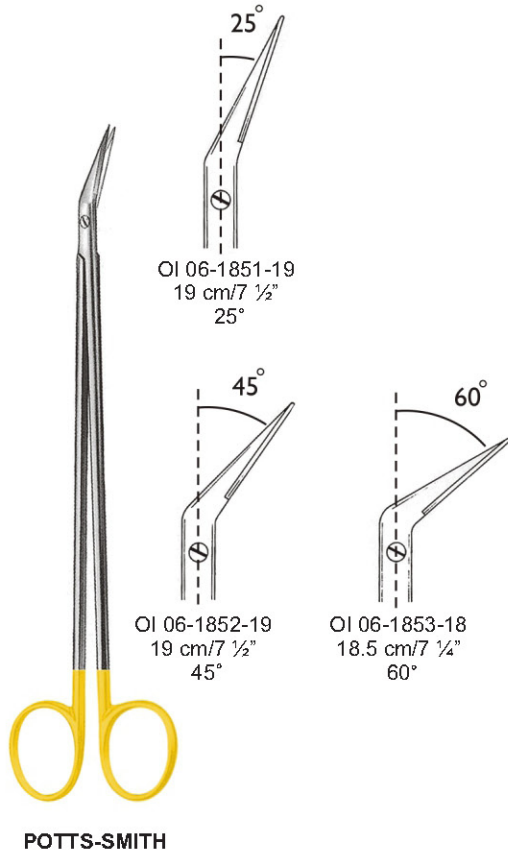

11 cm/4 1/2"  
Sharp

OI 06-1843-10

10 cm/3 7/8"  
Blunt

OI 06-1844-10

10 cm/3 7/8"  
Blunt

OI 06-1845-11

11 cm/4 3/8"  
Sharp

OI 06-1846-11

11 cm/4 3/8"  
1 Blade serrated

**KELLY**  
 OI 06-1847-16 16 cm/6 1/4"  
 OI 06-1847-18 18 cm/7 1/8"

**KELLY**  
 OI 06-1848-16 16 cm/6 1/4"  
 OI 06-1848-18 18 cm/7 1/8"

**RAGNELL**  
 OI 06-1849-12  
 12 cm/4 3/4"

**RAGNELL**  
 OI 06-1850-12  
 12 cm/4 3/4"

**BRUNS-Plaster**  
 OI 06-1858-24  
 24 cm/9 1/2"

**LISTER-Bandage**  
 OI 06-1859-18  
 18 cm/7 1/8"

**SIMS (Uterine)**  
 OI 06-1860-20 20 cm/7 7/8" OI 06-1861-20  
 OI 06-1860-23 23 cm/9" OI 06-1861-23

**PARAMETRIUM**  
OI 06-1866-22 22.5 cm/8 3/4"  
OI 06-1866-23 23 cm/9"

**WERTHEIM**  
OI 06-1867-22  
22.5 cm/8 3/4"

**LOCKLIN**  
OI 06-1868-16  
16 cm/6 1/4"  
1 toothed blade

**LOCKLIN**  
OI 06-1869-16  
16 cm/6 1/4"  
1 toothed blade