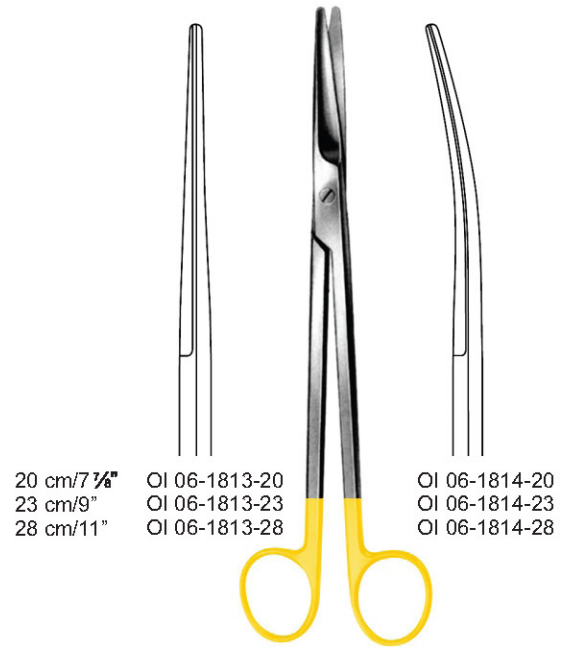

Fig. 3

**STANDARD**  
OI 06-1803-14  
14.5 cm/5 3/4"

Fig. 1

**STANDARD**  
OI 06-1804-14  
14.5 cm/5 3/4"

Fig. 2

**STANDARD**  
OI 06-1805-14  
14.5 cm/5 3/4"

Fig. 3

**STANDARD**  
OI 06-1806-14  
14.5 cm/5 3/4"

TC SCISSORS

**MAYO-Straight**  
 OI 06-1807-14 14.5 cm/5 ¾"  
 OI 06-1807-17 17 cm/6 ¾"  
 OI 06-1807-23 23 cm/9"

**MAYO-Curved**  
 OI 06-1808-14 14.5 cm/5 ¾"  
 OI 06-1808-17 17 cm/6 ¾"  
 OI 06-1808-23 23 cm/9"

**MAYO-LEXER**  
 Dissecting  
 16 cm/6 ¼"

**MAYO-STILLE**  
 OI 06-1811-14 14.5 cm/5 ¾"  
 OI 06-1811-17 17 cm/6 ¾"

**MAYO-STILLE**  
 OI 06-1812-14 14.5 cm/5 ¾"  
 OI 06-1812-17 17 cm/6 ¾"

**MAYO-HARRINGTON**  
 Gynecological

11 cm/4 3/8"  
1 Blade serrated

**KELLY**  
 OI 06-1847-16 16 cm/6 1/4"  
 OI 06-1847-18 18 cm/7 1/8"

**KELLY**  
 OI 06-1848-16 16 cm/6 1/4"  
 OI 06-1848-18 18 cm/7 1/8"

**RAGNELL**  
 OI 06-1849-12  
 12 cm/4 3/4"