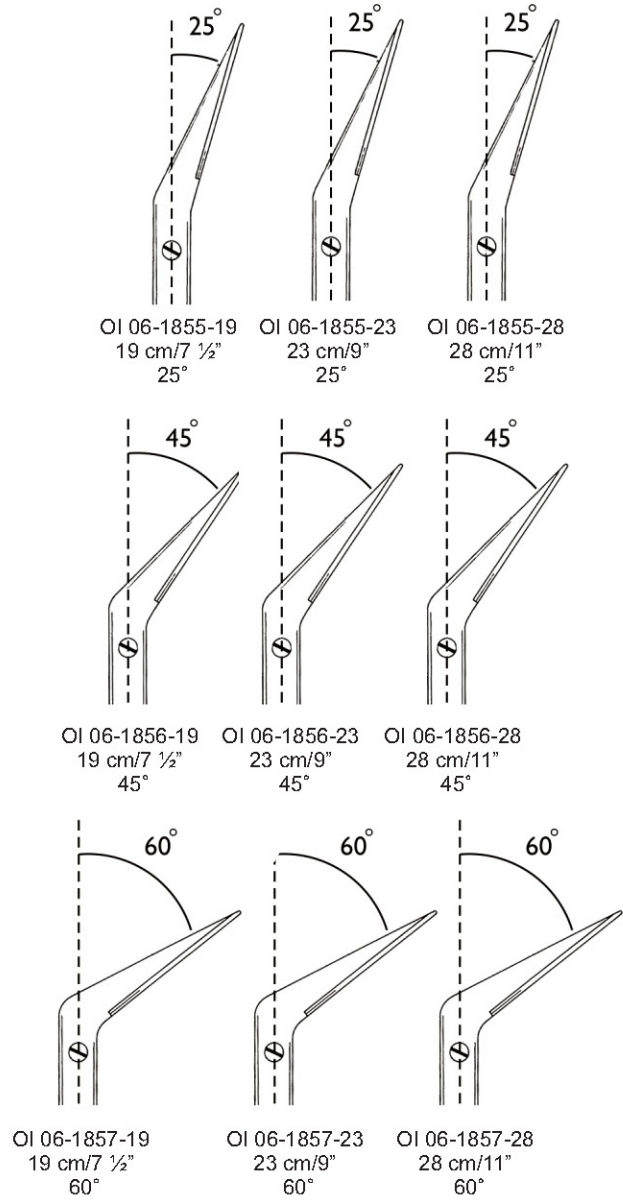

11 cm/4 1/2"  
Sharp

OI 06-1843-10

10 cm/3 7/8"  
Blunt

OI 06-1844-10

10 cm/3 7/8"  
Blunt

OI 06-1845-11

11 cm/4 3/8"  
Sharp

OI 06-1846-11

11 cm/4 3/8"  
1 Blade serrated

**KELLY**  
 OI 06-1847-16 16 cm/6 1/4"  
 OI 06-1847-18 18 cm/7 1/8"

**KELLY**  
 OI 06-1848-16 16 cm/6 1/4"  
 OI 06-1848-18 18 cm/7 1/8"

**RAGNELL**  
 OI 06-1849-12  
 12 cm/4 3/4"

**RAGNELL**  
 OI 06-1850-12  
 12 cm/4 3/4"

**BRUNS-Plaster**  
 OI 06-1858-24  
 24 cm/9 1/2"

**LISTER-Bandage**  
 OI 06-1859-18  
 18 cm/7 1/8"

**SIMS (Uterine)**  
 OI 06-1860-20 20 cm/7 7/8" OI 06-1861-20  
 OI 06-1860-23 23 cm/9" OI 06-1861-23

**PARAMETRIUM**  
OI 06-1866-22 22.5 cm/8 3/4"  
OI 06-1866-23 23 cm/9"

**WERTHEIM**  
OI 06-1867-22  
22.5 cm/8 3/4"

**LOCKLIN**  
OI 06-1868-16  
16 cm/6 1/4"  
1 toothed blade

**LOCKLIN**  
OI 06-1869-16  
16 cm/6 1/4"  
1 toothed blade