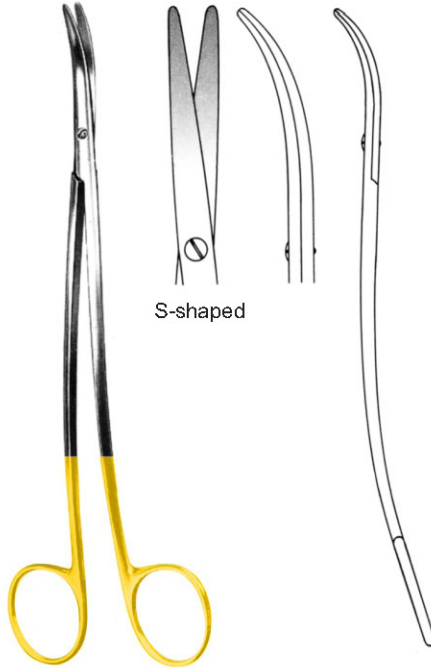

**METZENBAUM-Fino**

- OI 06-1827-18 18 cm/7<sup>1</sup>/<sub>8</sub>"
- OI 06-1827-20 20 cm/7<sup>7</sup>/<sub>8</sub>"
- OI 06-1827-23 23 cm/9"
- OI 06-1827-25 25 cm/9<sup>5</sup>/<sub>8</sub>"
- OI 06-1827-28 28 cm/11"

**METZENBAUM-Fino**

- OI 06-1828-18 18 cm/7<sup>1</sup>/<sub>8</sub>"
- OI 06-1828-20 20 cm/7<sup>7</sup>/<sub>8</sub>"
- OI 06-1828-23 23 cm/9"
- OI 06-1828-25 25 cm/9<sup>5</sup>/<sub>8</sub>"
- OI 06-1828-28 28 cm/11"

1/2

**TOENNIS-ADSON**

- OI 06-1829-17
- 17.5 cm/6<sup>7</sup>/<sub>8</sub>"

SUPER-Fino

S-shaped

**METZENBAUM-Fino**

- OI 06-1830-18 18 cm/7<sup>1</sup>/<sub>8</sub>"
- OI 06-1830-20 20 cm/7<sup>7</sup>/<sub>8</sub>"
- OI 06-1830-23 23 cm/9"

11 cm/4 3/8"  
1 Blade serrated

**KELLY**  
 OI 06-1847-16 16 cm/6 1/4"  
 OI 06-1847-18 18 cm/7 1/8"

**KELLY**  
 OI 06-1848-16 16 cm/6 1/4"  
 OI 06-1848-18 18 cm/7 1/8"

**RAGNELL**  
 OI 06-1849-12  
 12 cm/4 3/4"