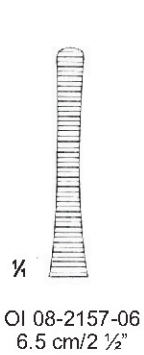

GRACILE

- OI 08-2002-12 12 cm/4 3/4"
- OI 08-2002-13 13 cm/5 1/8"
- OI 08-2002-14 14 cm/5 1/2"
- OI 08-2002-15 15 cm/5 7/8"

ADSON

- OI 08-2003-12 12 cm/4 3/4"
- OI 08-2003-15 15 cm/5 7/8"

1/2

McINDOE

- OI 08-2004-15 15 cm/5 7/8"
- OI 08-2005-15 15.5 cm/6 1/8"

FEILCHENFELD

OI 08-2130-08
8.5 cm/3 3/8"
Littauer

HUNTER
10.5 cm/4 1/8"

WALTER-CARMALT
10.5 cm/4 1/8"

OI 08-2143-11
No. 3
11.5 cm/4 1/2"

OI 08-2144-11
No. 4
11 cm/4 1/2"

OI 08-2145-11
No. 5
11 cm/4 1/2"

OI 08-2146-11
No. 7
11.5 cm/4 1/2"

OI 08-2147-10
10.5 cm/4 1/8"

OI 08-2148-10
10.5 cm/4 1/8"

OI 08-2149-11
11.5 cm/4 1/2"

OI 08-2150-11
11.5 cm/4 1/2"

DIEFFENBACH

DIEFFENBACH

JOHNS-HOPKINS

Length	45 mm	50 mm	60 mm	40 mm	45 mm	50 mm
Jaw Length	8 mm	12 mm	20 mm	8 mm	12 mm	20 mm
Closing Pressure	50 gr	50 gr	50 gr	50 gr	50 gr	50 gr
Weight	3 gr	3 gr	3 gr	3 gr	3 gr	3 gr

DIETRICH

ATRAUMA

OI 08-2161-45 OI 08-2161-50 OI 08-2161-60 OI 08-2162-35 OI 08-2162-45 OI 08-2162-50

Length	45 mm	50 mm	60 mm	35 mm	45 mm	50 mm
Jaw Length	10 mm	14 mm	20 mm	10 mm	14 mm	20 mm
Closing Pressure	180 gr	180 gr	180 gr	180 gr	180 gr	180 gr
Weight	3 gr	3 gr	3 gr	3 gr	3 gr	3 gr