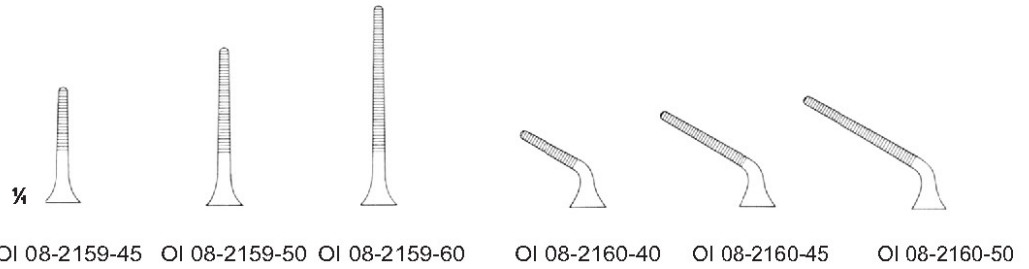

OI 08-2147-10
10.5 cm/4 1/8"

OI 08-2148-10
10.5 cm/4 1/8"

OI 08-2149-11
11.5 cm/4 1/2"

OI 08-2150-11
11.5 cm/4 1/2"

DIEFFENBACH

DIEFFENBACH

JOHNS-HOPKINS

Length	45 mm	50 mm	60 mm	40 mm	45 mm	50 mm
Jaw Length	8 mm	12 mm	20 mm	8 mm	12 mm	20 mm
Closing Pressure	50 gr	50 gr	50 gr	50 gr	50 gr	50 gr
Weight	3 gr	3 gr	3 gr	3 gr	3 gr	3 gr