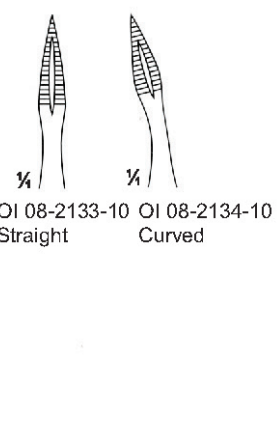

1/4

OI 08-2010-17

OI 08-2011-17

1/2

TAYLOR

- 17.5 cm/6 7/8"

STANDARD
(Narrow Pattern)

- OI 08-2012-11 11.5 cm/4 1/2"
- OI 08-2012-13 13 cm/5 1/8"
- OI 08-2012-14 14 cm/5 1/2"
- OI 08-2012-16 16 cm/6 1/4"
- OI 08-2012-18 18 cm/7 1/8"
- OI 08-2012-20 20 cm/7 7/8"
- OI 08-2012-23 23 cm/9"
- OI 08-2012-25 25 cm/9 7/8"
- OI 08-2012-30 30 cm/11 3/4"

1/4
10mm
OI 08-2108-14

DURANTE
OI 08-2109-14 14.5 cm/5 3/4"
OI 08-2109-16 16 cm/6 1/4"
OI 08-2109-20 20 cm/7 1/8"

RUSS. MODELL

1/4
OI 08-2110-15
15 cm/5 7/8"

1/4
OI 08-2110-20
20 cm/7 1/2"

1/4
OI 08-2110-25
25 cm/9 1/8"

FEILCHENFELD

OI 08-2130-08
8.5 cm/3 3/8"
Littauer

HUNTER
10.5 cm/4 1/8"

WALTER-CARMALT
10.5 cm/4 1/8"

OI 08-2143-11
No. 3
11.5 cm/4 1/2"

OI 08-2144-11
No. 4
11 cm/4 1/2"

OI 08-2145-11
No. 5
11 cm/4 1/2"

OI 08-2146-11
No. 7
11.5 cm/4 1/2"

OI 08-2147-10
10.5 cm/4 1/8"

OI 08-2148-10
10.5 cm/4 1/8"

OI 08-2149-11
11.5 cm/4 1/2"

OI 08-2150-11
11.5 cm/4 1/2"

DIEFFENBACH

DIEFFENBACH

JOHNS-HOPKINS

Length	45 mm	50 mm	60 mm	40 mm	45 mm	50 mm
Jaw Length	8 mm	12 mm	20 mm	8 mm	12 mm	20 mm
Closing Pressure	50 gr	50 gr	50 gr	50 gr	50 gr	50 gr
Weight	3 gr	3 gr	3 gr	3 gr	3 gr	3 gr