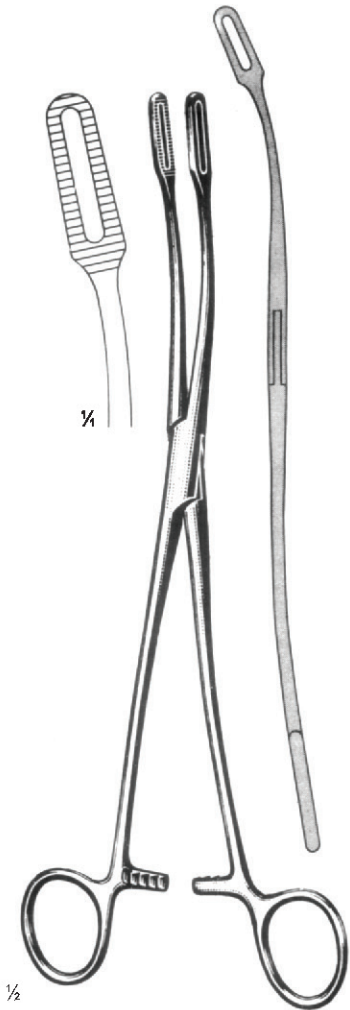

OI 12-2820-26
 26 cm/10 ¹/₄"

BOZEMANN DOUGLAS

OI 12-2821-26
 26 cm/10 ¹/₄"

FOERSTER

18 cm/7 1/8" OI 12-2822-18
 20 cm/7 7/8" OI 12-2822-20
 25 cm/9 7/8" OI 12-2822-25

OI 12-2823-18
 OI 12-2823-20
 OI 12-2823-25

OI 12-2824-18
 OI 12-2824-20
 OI 12-2824-25

OI 12-2825-18
 OI 12-2825-20
 OI 12-2825-25

RAMPLEY

OI 12-2826-18 18.5 cm/7 1/2"
 OI 12-2826-24 24.5 cm/9 5/8"

FOERSTER

25 cm/9 7/8"

OI 12-2827-25 OI 12-2828-25
 Narrow

OI 12-2829-25

RAMPLEY

OI 12-2830-25
 25 cm/9 7/8"

COTTON SWAB FORCEPS

BERGMANN-FOERSTER
 OI 12-2831-24
 24 cm/9 1/2"

BERGMANN-FOERSTER
 OI 12-2832-24
 24 cm/9 1/2"

FLETCHER (JAVERTS)
 OI 12-2833-24
 24 cm/9 1/2"

FLETCHER (JAVERTS)
 OI 12-2834-24
 24 cm/9 1/2"