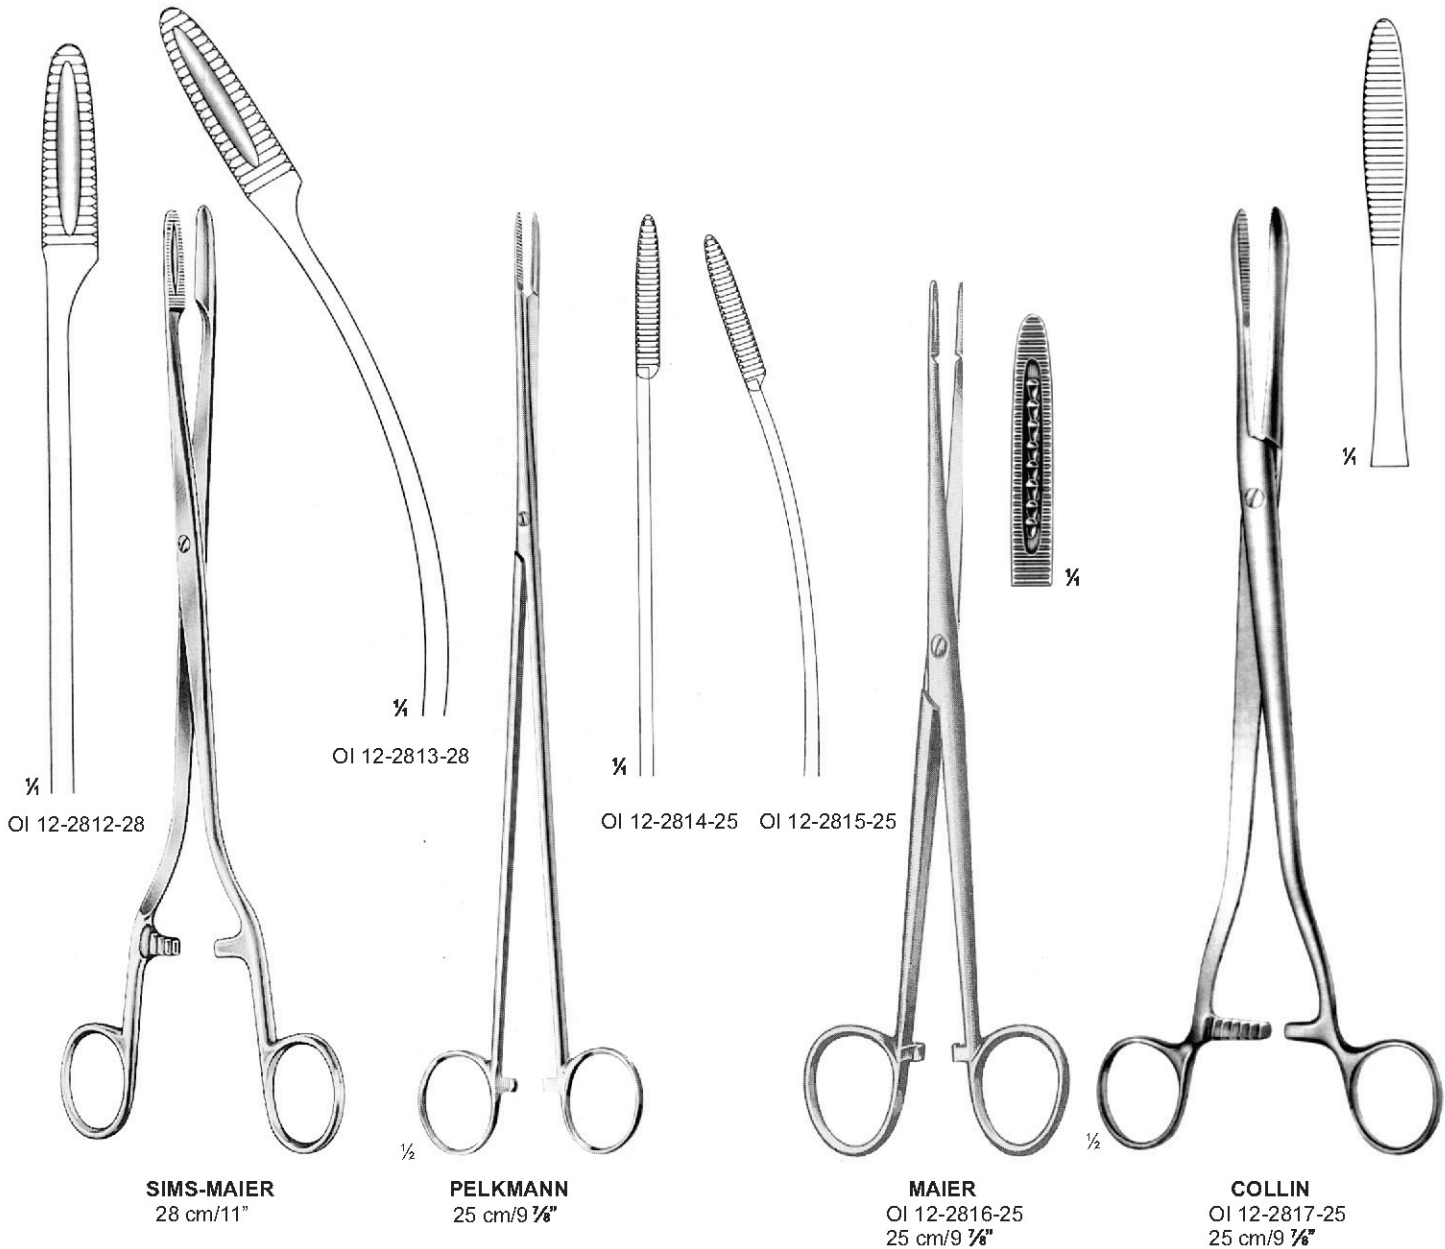

½
DUPLAY
20 cm/7 ¾"

OI 12-2812-28

SIMS-MAIER
28 cm/11"

OI 12-2813-28

PELKMANN
25 cm/9 7/8"

OI 12-2814-25

OI 12-2815-25

MAIER
OI 12-2816-25
25 cm/9 7/8"

COLLIN
OI 12-2817-25
25 cm/9 7/8"