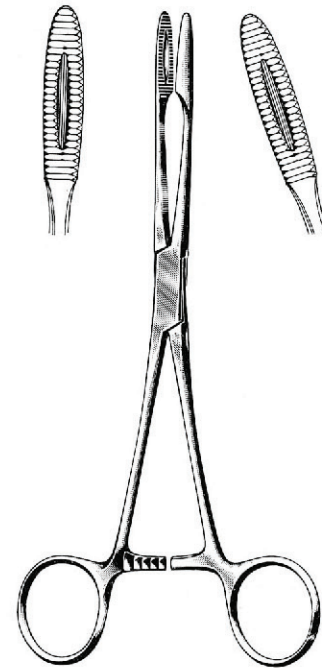

- EN** Cotton Swab Forceps
- DE** Tupfer-und Kornzangen
- ES** Pinzas para tapones y curaciones

Page 158 to 163

without ratchet

GROSS-MAIER

straight	curved	cm	in
OI 12-2801-16	OI 12-2802-16	14.5	5 3/4"
OI 12-2801-18	OI 12-2802-18	16	6 1/4"
OI 12-2801-20	OI 12-2802-20	18	7 1/8"
OI 12-2801-25	OI 12-2802-25	20	7 7/8"
		25	9 7/8"

with ratchet

GROSS-MAIER

straight	curved
OI 12-2803-14	OI 12-2804-14
OI 12-2803-16	OI 12-2804-16
OI 12-2803-18	OI 12-2804-18
OI 12-2803-20	OI 12-2804-20
OI 12-2803-25	OI 12-2804-25

GROSS-MAIER

straight	curved
OI 12-2805-20	OI 12-2806-20
OI 12-2805-22	OI 12-2806-22
OI 12-2805-25	OI 12-2806-25

COTTON SWAB FORCEPS

ULRICH

¼
 OI 12-2807-22
 22.5 cm/8 ¾"

OI 12-2807-26
 26.5 cm/10 ¾"

OI 12-2808-22
 22.5 cm/8 ¾"

OI 12-2808-26
 26.5 cm/10 ¾"

½
EMMET
 OI 12-2809-21
 21 cm/8 ¼"

¼
 OI 12-2810-20

FLETCHER (JAVERTS)
 OI 12-2834-24
 24 cm/9 1/2"