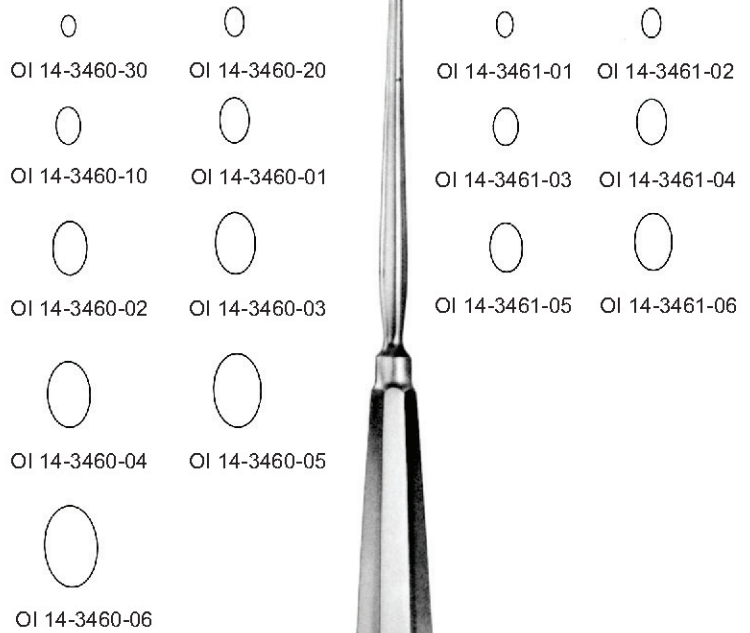

OI 14-3456-25
 25 cm/10"

OI 14-3457-24
 24 cm/9 1/4"

WILLIGER
17.5 cm/7"

BRUNS
23 cm/9"

SIMON
24 cm/9 1/4"

MOD. USA
 16 cm/6 1/4"

- Fig.1 OI 14-3462-01
- Fig.2 OI 14-3462-02
- Fig.3 OI 14-3462-03
- Fig.4 OI 14-3462-04
- Fig.5 OI 14-3462-05
- Fig.6 OI 14-3462-06

- OI 14-3463-01
- OI 14-3463-02
- OI 14-3463-03
- OI 14-3463-04
- OI 14-3463-05
- OI 14-3463-06

- OI 14-3464-01
- OI 14-3464-02
- OI 14-3464-03
- OI 14-3464-04
- OI 14-3464-05
- OI 14-3464-06

LEMPERT
 17.5 cm/7"