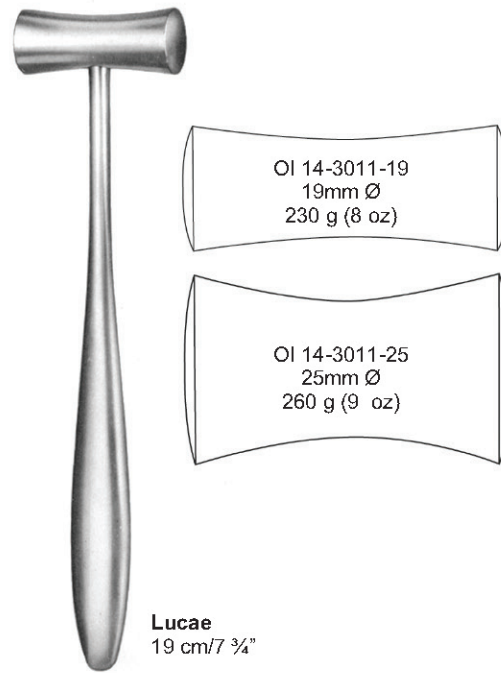

EN Bone Surgery

DE Knochenchirurgie

ES Cirugía ósea

Page 170 to 268

Mead
OI 14-3001-17 17 cm/6 1/2"
26mm Ø, 320 g (11 1/4 oz)

Partsch
OI 14-3002-18 18 cm/7"
22mm Ø, 200 g (7 oz)

OI 14-3003-30
30mm Ø, 510 g

OI 14-3004-26 250 g
OI 14-3005-26 450 g
26.5 cm/10 3/4"

OI 14-3006-18 18.5 cm/7 1/2"
25mm Ø 135 g

lead filled

OI 14-3007-19 19 cm/7 3/4"
22mm Ø 155 g

Hajek
OI 14-3008-22 22 cm/8 3/4"
27mm Ø 130 g

Gerzog
OI 14-3014-18
18 cm/7"
250 g

Kirk
OI 14-3015-19
19 cm/7 1/2"
750 g

Heath
18 cm/7"
OI 14-3016-35 35mm Ø (28 oz)
OI 14-3016-40 40mm Ø (36 oz)

OI 14-3017-26
26.5 cm/10 1/2"
530 g (19 oz)

OI 14-3018-24
24 cm/9 1/2"
(30mm Ø 480 g)

OI 14-3019-22
22.5 cm/9"
(37mm Ø 370 g)

OI 14-3020-00
Spare Faces

OI 14-3020-24
24 cm/9 1/2"

OI 14-3021-26 26.5 cm/10 1/2"
30mm Ø, 510 g (18 oz)

OI 14-3022-26
26.5 cm/10 1/2"

OI 14-3023-25 250 g (0.55 lbs)
OI 14-3023-45 450 g (1 lbs)
OI 14-3023-90 900 g (2 lbs)
26.5 cm/10 1/2"