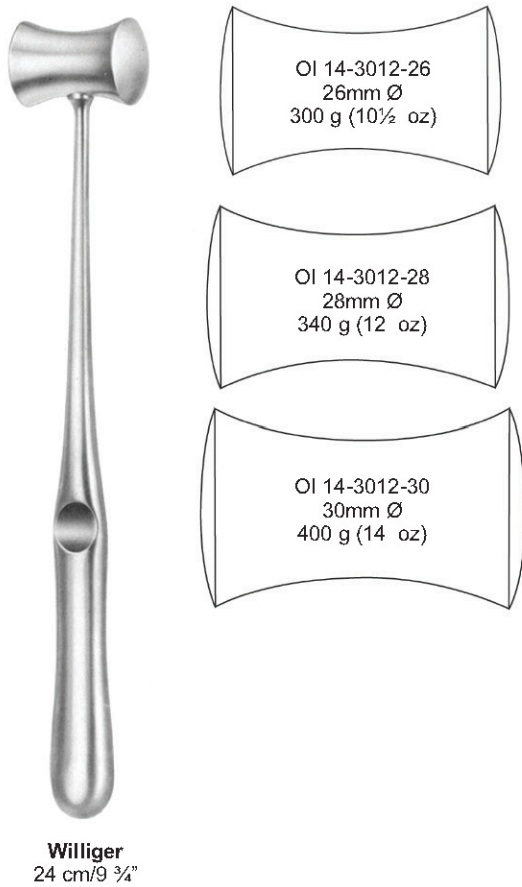

EN Bone Surgery

DE Knochenchirurgie

ES Cirugía ósea

Page 170 to 268

Mead
OI 14-3001-17 17 cm/6 1/2"
26mm Ø, 320 g (11 1/4 oz)

Partsch
OI 14-3002-18 18 cm/7"
22mm Ø, 200 g (7 oz)

OI 14-3003-30
30mm Ø, 510 g

OI 14-3004-26 250 g
OI 14-3005-26 450 g
26.5 cm/10 3/4"

OI 14-3006-18 18.5 cm/7 1/2"
25mm Ø 135 g

lead filled

OI 14-3007-19 19 cm/7 3/4"
22mm Ø 155 g

Hajek
OI 14-3008-22 22 cm/8 3/4"
27mm Ø 130 g

Gerzog
OI 14-3014-18
18 cm/7"
250 g

Kirk
OI 14-3015-19
19 cm/7 1/2"
750 g

Heath
18 cm/7"
OI 14-3016-35 35mm Ø (28 oz)
OI 14-3016-40 40mm Ø (36 oz)

OI 14-3017-26
26.5 cm/10 1/2"
530 g (19 oz)

OI 14-3018-24
24 cm/9 1/2"
(30mm Ø 480 g)

OI 14-3019-22
22.5 cm/9"
(37mm Ø 370 g)

OI 14-3020-00
Spare Faces

OI 14-3020-24
24 cm/9 1/2"

OI 14-3021-26 26.5 cm/10 1/2"
30mm Ø, 510 g (18 oz)

OI 14-3022-26
26.5 cm/10 1/2"

OI 14-3023-25 250 g (0.55 lbs)
OI 14-3023-45 450 g (1 lbs)
OI 14-3023-90 900 g (2 lbs)
26.5 cm/10 1/2"