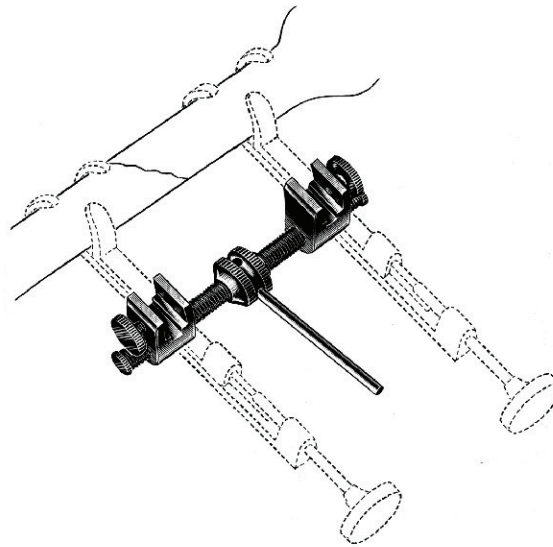

GERSTER
OI 14-3537-15