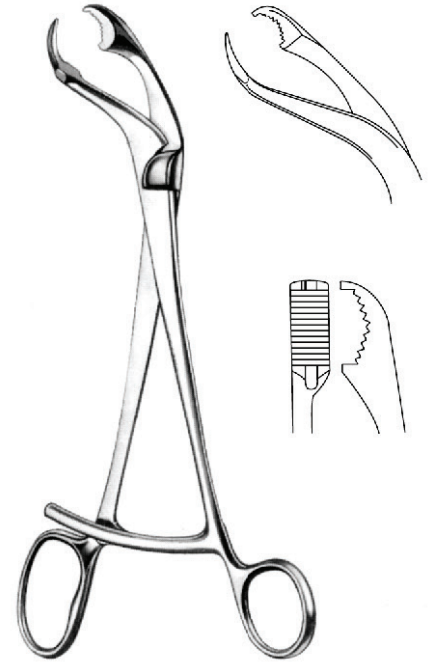

Verbrugge
OI 14-3498-17
17.5 cm/7"