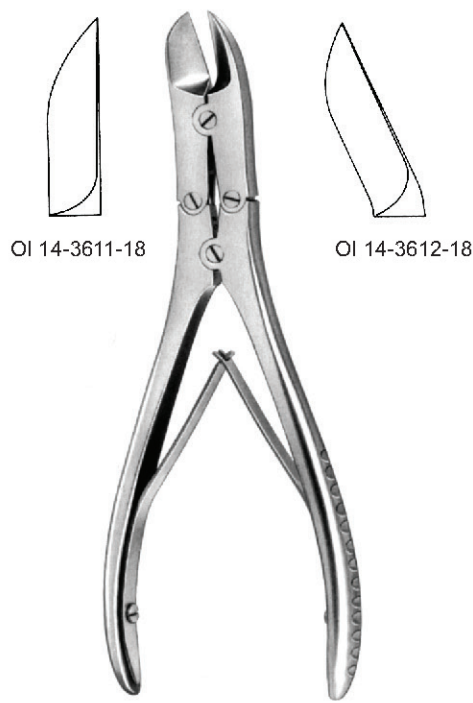

CLEVELAND
16 cm/6 1/2"

OI 14-3602-01 OI 14-3602-02

COTTLE-KAZANJIAN
OI 14-3603-19
19 cm/7 3/4"

MARKWALDER
OI 14-3604-20
20 cm/8"

LISTON

OI 14-3605-14 14.0cm OI 14-3606-14
 OI 14-3605-17 17.0cm OI 14-3606-17
 OI 14-3605-19 19.0cm OI 14-3606-19
 OI 14-3605-22 22.0cm OI 14-3606-22

MC INDOE

OI 14-3607-17
 17.5 cm/7"

Bouier
 OI 14-3608-15
 15 cm/6"

OI 14-3609-15

OI 14-3610-15

15 cm/6"

OI 14-3611-18

OI 14-3612-18

RUSKIN-LISTON
 18.5 cm/7 1/2"

TUDOR-EDWARDS
 OI 14-3613-23
 23 cm/9"

SEMB
 OI 14-3614-24
 24 cm/9 3/4"

STILLE-LISTON
 OI 14-3615-27
 27 cm/10 3/4"

OI 14-3617-23 OI 14-3617-27

STILLE LISTON
 OI 14-3616-27
 27 cm/10 3/4"

STILLE LISTON
 OI 14-3617-23 23 cm/9"
 OI 14-3617-27 27 cm/10 3/4"

LISTON KEY
 OI 14-3618-27
 27 cm/10 3/4"

PENNER
OI 14-3619-15
15 cm/6"

RADOLF
OI 14-3620-13
13.5 cm/5 1/2"

OI 14-3621-01 saw
OI 14-3621-02 key