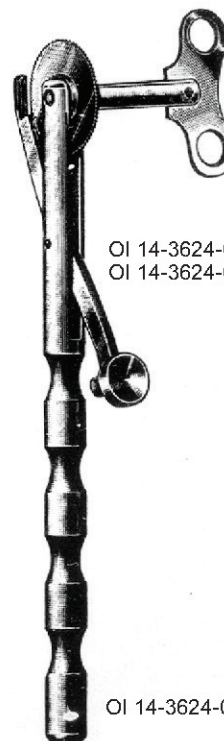

STILLE LISTON
 OI 14-3617-23 23 cm/9"
 OI 14-3617-27 27 cm/10 3/4"

LISTON KEY
 OI 14-3618-27
 27 cm/10 3/4"

PENNER
OI 14-3619-15
15 cm/6"

RADOLF
OI 14-3620-13
13.5 cm/5 1/2"

OI 14-3621-01 saw
OI 14-3621-02 key

OI 14-3621-00
17 cm/7"

OI 14-3622-01 saw
OI 14-3622-02 key

OI 14-3622-00
17 cm/7"

OI 14-3623-01 saw
OI 14-3623-02 key

WALTON
OI 14-3623-00
16 cm/5 1/2"

OI 14-3624-01 saw
OI 14-3624-02 key

OI 14-3624-00

OI 14-3625-26
26.5 cm/10 1/2"