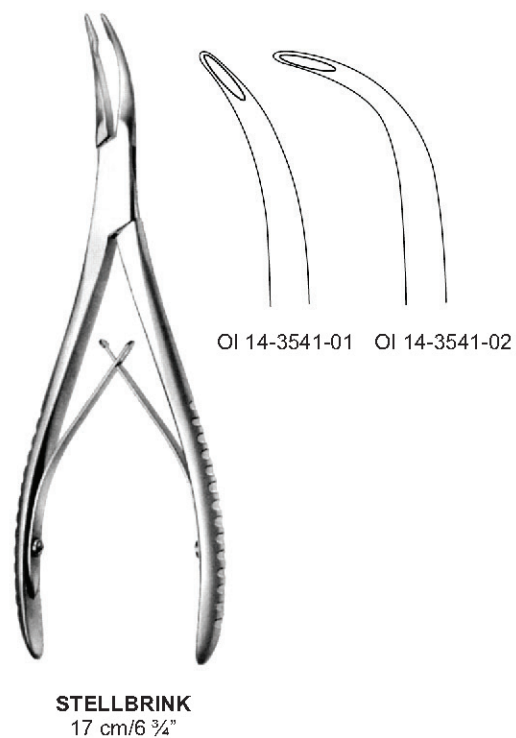

Patella Forceps

OI 14-3532-17
 17.5 cm/7"

LOWMAN

- OI 14-3533-12 12.0cm
- OI 14-3533-18 18.5cm
- OI 14-3533-20 20.0cm
- OI 14-3533-22 22.0cm

GERSTER-LOWMANN

- OI 14-3534-18 18.0cm
- OI 14-3534-20 20.0cm
- OI 14-3534-22 22.0cm

LAMBERT-LOWMAN

- 2x2 prongs
- OI 14-3535-18 18.0cm
- OI 14-3535-20 20.0cm
- OI 14-3535-22 22.0cm

LOWMAN-HOGLUND

- OI 14-3536-12 12.0cm
- OI 14-3536-17 17.5cm
- OI 14-3536-20 20.0cm
- OI 14-3536-22 22.0cm

GERSTER
OI 14-3537-15

MINI-FRIEDMAN
 OI 14-3543-12
 12 cm/4 3/4"

FRIEDMAN
 OI 14-3544-14
 14 cm/5 1/2"

MEAD
 OI 14-3545-16
 16.5 cm/6 1/2"

MEAD
 OI 14-3546-16
 16.5 cm/6 1/2"

HARTMANN
 OI 14-3547-16
 16 cm/6 1/4"