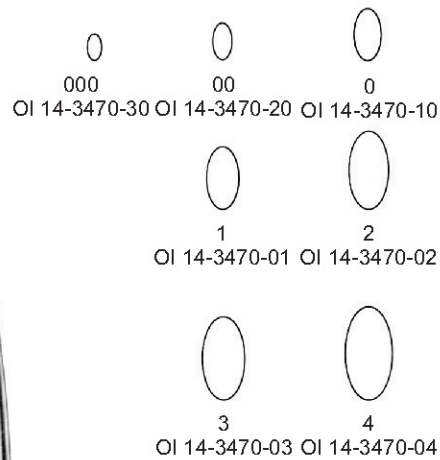

- Fig.0 OI 14-3465-10
- Fig.00 OI 14-3465-20
- Fig.000 OI 14-3465-30
- Fig.0000 OI 14-3465-40
- Fig.00000 OI 14-3465-50

HALLE
 21 cm/8 1/4"

25 cm/10"

VOLKMANN
17 cm/7"

BRUNS
17 cm/7"

SCHEDE
17 cm/7"

SPRATT
16.5 cm/6 3/4"