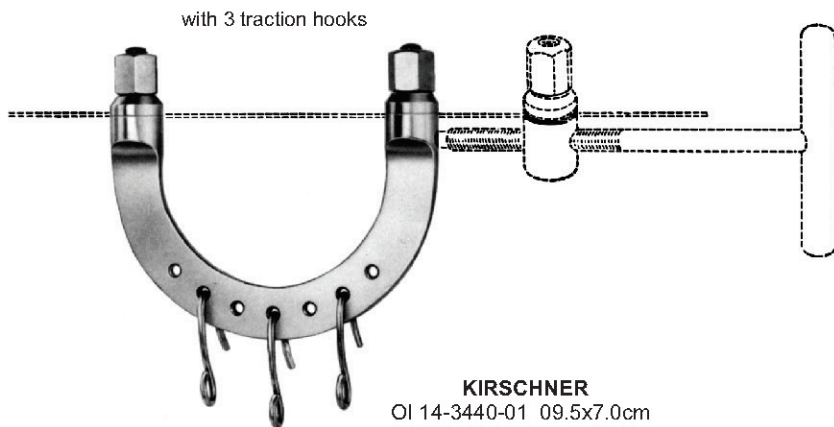

KIRSCHNER
OI 14-3440-01 09.5x7.0cm
OI 14-3441-02 10.5x10.0cm
OI 14-3442-03 12.0x12.0cm
OI 14-3443-04 15.5x15.5cm
OI 14-3444-05 20.0x15.5cm