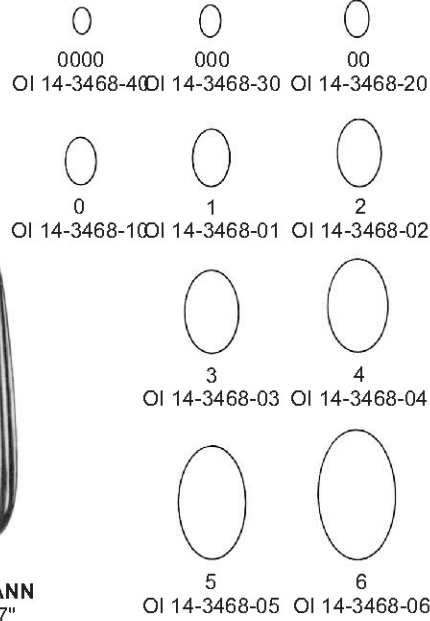

- Fig.0 OI 14-3465-10
- Fig.00 OI 14-3465-20
- Fig.000 OI 14-3465-30
- Fig.0000 OI 14-3465-40
- Fig.00000 OI 14-3465-50

HALLE
 21 cm/8 1/4"

25 cm/10"

VOLKMANN
17 cm/7"

BRUNS
17 cm/7"

SCHEDE
17 cm/7"

SPRATT
16.5 cm/6 3/4"