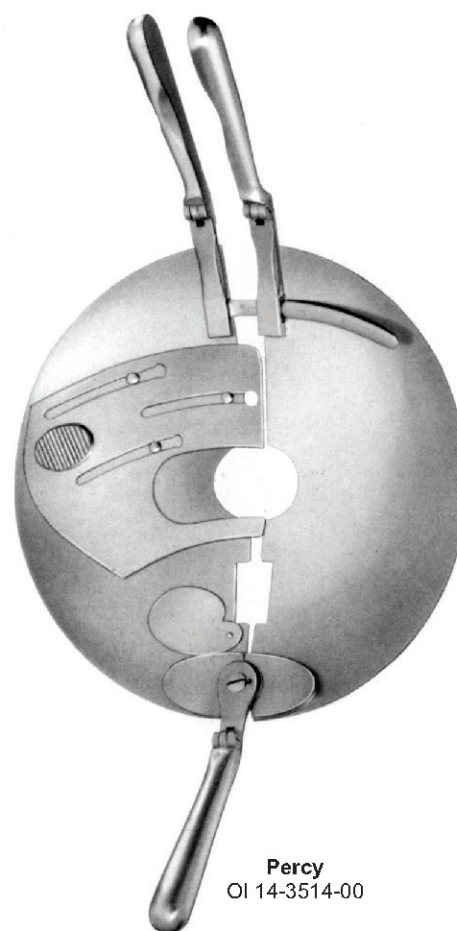

Farabeuf-Lambotte
OI 14-3509-26
26 cm/10¼"

Lambotte
OI 14-3510-19 19 cm/7½"
OI 14-3510-23 23 cm/9"
OI 14-3510-26 26 cm/10¼"

OI 14-3511-13
13.5 cm/5 ¼"

Bruns
OI 14-3511-18
18.5 cm/7 ¼"

OI 14-3511-14
14.5 cm/5¾"

OI 14-3512-12
12 cm/4¾"

OI 14-3512-21
21 cm/8 ¼"

OI 14-3512-14
14 cm/5 ½"

OI 14-3513-15 15 cm/6"
OI 14-3513-19 19 cm/7½"
OI 14-3513-24 24 cm/9½"
OI 14-3513-26 26 cm/10¼"
OI 14-3513-28 28 cm/11"

Handles Detachable

Percy
OI 14-3514-30

Percy
OI 14-3514-00

Adjustable

Lambotte
OI 14-3515-22 22 cm/8¾"
OI 14-3515-27 27 cm/10½"
OI 14-3515-30 30 cm/12"

Farabeuf
OI 14-3516-23 23 cm/9"
OI 14-3516-26 26 cm/10¼"

Lambotte
OI 14-3517-22 22.5 cm/9"
OI 14-3517-25 25.5 cm/10½"
OI 14-3517-33 33 cm/13½"