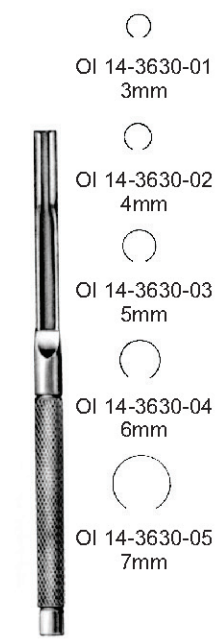

RUSKIN-LISTON
 18.5 cm/7 1/2"

TUDOR-EDWARDS
 OI 14-3613-23
 23 cm/9"

SEMB
 OI 14-3614-24
 24 cm/9 3/4"

STILLE-LISTON
 OI 14-3615-27
 27 cm/10 3/4"

OI 14-3617-23 OI 14-3617-27

STILLE LISTON
 OI 14-3616-27
 27 cm/10 3/4"

STILLE LISTON
 OI 14-3617-23 23 cm/9"
 OI 14-3617-27 27 cm/10 3/4"

LISTON KEY
 OI 14-3618-27
 27 cm/10 3/4"

PENNER
OI 14-3619-15
15 cm/6"

RADOLF
OI 14-3620-13
13.5 cm/5 1/2"

OI 14-3621-01 saw
OI 14-3621-02 key

OI 14-3621-00
17 cm/7"

OI 14-3622-01 saw
OI 14-3622-02 key

OI 14-3622-00
17 cm/7"

OI 14-3623-01 saw
OI 14-3623-02 key

WALTON
OI 14-3623-00
16 cm/5 1/2"

OI 14-3624-01 saw
OI 14-3624-02 key

OI 14-3624-00

OI 14-3625-26
26.5 cm/10 1/2"

27mm
OI 14-3626-27
27 cm/10 3/4"

15mm
OI 14-3627-28
28 cm/11"

9mm
OI 14-3628-28
28 cm/11"

9mm
OI 14-3629-00

BUNNELL
15 cm/6"

- OI 14-3630-01
3mm
- OI 14-3630-02
4mm
- OI 14-3630-03
5mm
- OI 14-3630-04
6mm
- OI 14-3630-05
7mm