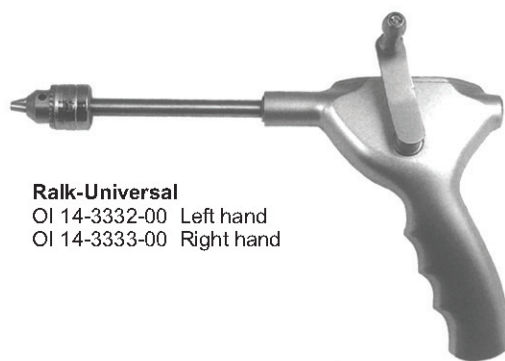

OI 14-3327-00

Bunnell
OI 14-3330-00

Ralk
OI 14-3331-00

Ralk-Universal
OI 14-3332-00 Left hand
OI 14-3333-00 Right hand

OI 14-3334-00

Spare Saw Blade
 OI 14-3335-12 12mm
 OI 14-3335-15 15mm
 OI 14-3335-18 18mm