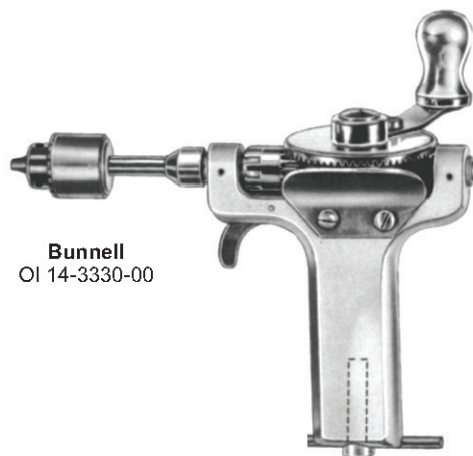

OI 14-3327-00

Bunnell
OI 14-3330-00

Ralk
OI 14-3331-00

Ralk-Universal
OI 14-3332-00 Left hand
OI 14-3333-00 Right hand

OI 14-3334-00

Spare Saw Blade
 OI 14-3335-12 12mm
 OI 14-3335-15 15mm
 OI 14-3335-18 18mm