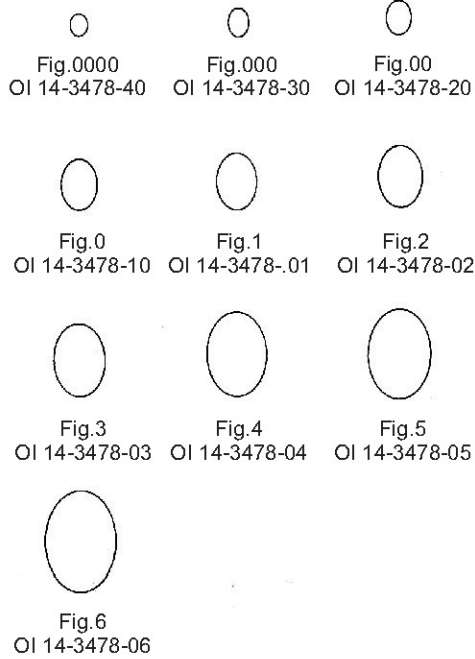

OI 14-3476-21
 21 cm/8 1/4"

VOLKMANN
 21.5 cm/8 1/2"

VOLKMANN
17 cm/6 3/4"

VOLKMANN
27 cm/10 3/4"

Martin
 OI 14-3482-19
 19 cm/7 1/2"

Preston
 OI 14-3483-18
 18 cm/7 1/4"

Straight

Bircher-Ganske
 OI 14-3484-20
 20 cm/8"