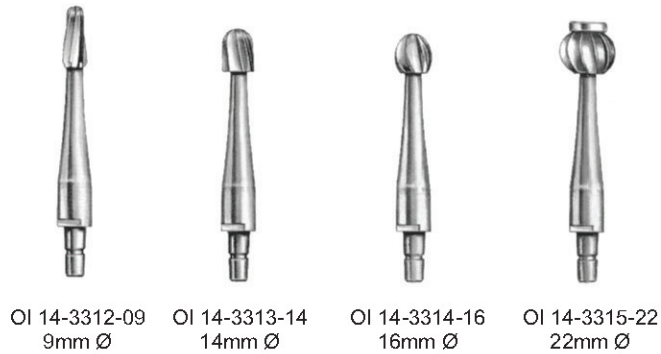

Jacobs
OI 14-3301-06 6.35mm

OI 14-3302-00 set

OI 14-3303-00 set

Stille-Sherman
24 cm/9 3/4"

OI 14-3304-24 compl. set
OI 14-3305-24 drill only

OI 14-3306-24 2.5mm Ø
OI 14-3307-24 3.0mm Ø
OI 14-3308-24 3.5mm Ø

Hudson
OI 14-3309-00 compl. set / 6
(OI 14-3311-00,01,
02,03,07,09)
OI 14-3310-00 handle only

OI 14-3312-09 9mm Ø
OI 14-3313-14 14mm Ø
OI 14-3314-16 16mm Ø
OI 14-3315-22 22mm Ø

Cushing
OI 14-3316-14 14mm Ø
OI 14-3317-02 2mm Ø
Mckenzie
OI 14-3318-13 13mm Ø
Errico
OI 14-3319-16 16mm Ø
OI 14-3320-00