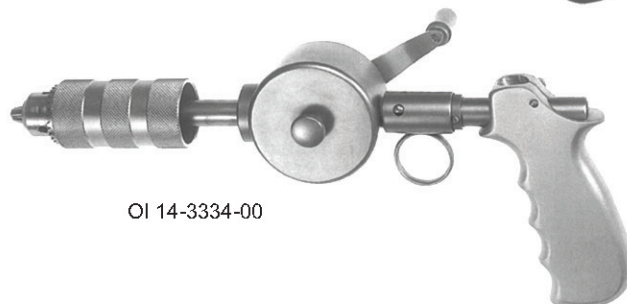

OI 14-3327-00

Bunnell
OI 14-3330-00

Ralk
OI 14-3331-00

Ralk-Universal
OI 14-3332-00 Left hand
OI 14-3333-00 Right hand

OI 14-3334-00

Spare Saw Blade
 OI 14-3335-12 12mm
 OI 14-3335-15 15mm
 OI 14-3335-18 18mm