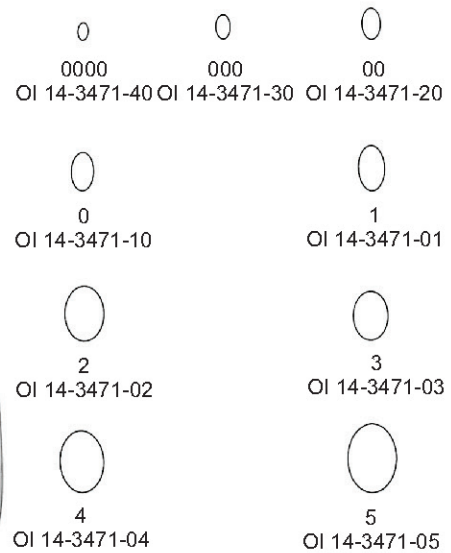

- Fig.0 OI 14-3465-10
- Fig.00 OI 14-3465-20
- Fig.000 OI 14-3465-30
- Fig.0000 OI 14-3465-40
- Fig.00000 OI 14-3465-50

HALLE
 21 cm/8 1/4"

25 cm/10"

VOLKMANN
17 cm/7"

BRUNS
17 cm/7"

SCHEDE
17 cm/7"

SPRATT
16.5 cm/6 3/4"