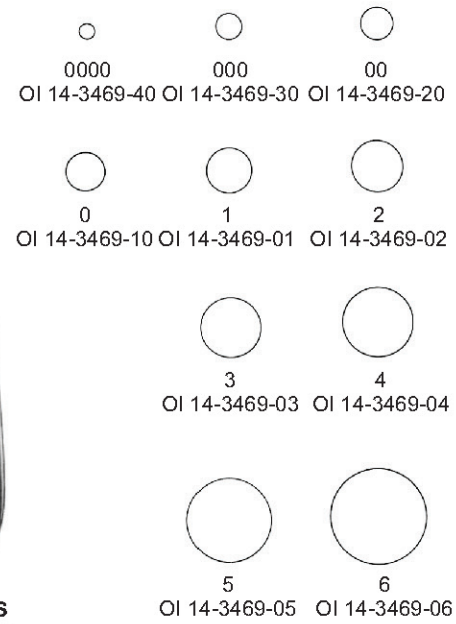

- Fig.0 OI 14-3465-10
- Fig.00 OI 14-3465-20
- Fig.000 OI 14-3465-30
- Fig.0000 OI 14-3465-40
- Fig.00000 OI 14-3465-50

HALLE
 21 cm/8 1/4"

25 cm/10"

VOLKMANN
17 cm/7"

BRUNS
17 cm/7"

SCHEDE
17 cm/7"

SPRATT
16.5 cm/6 3/4"