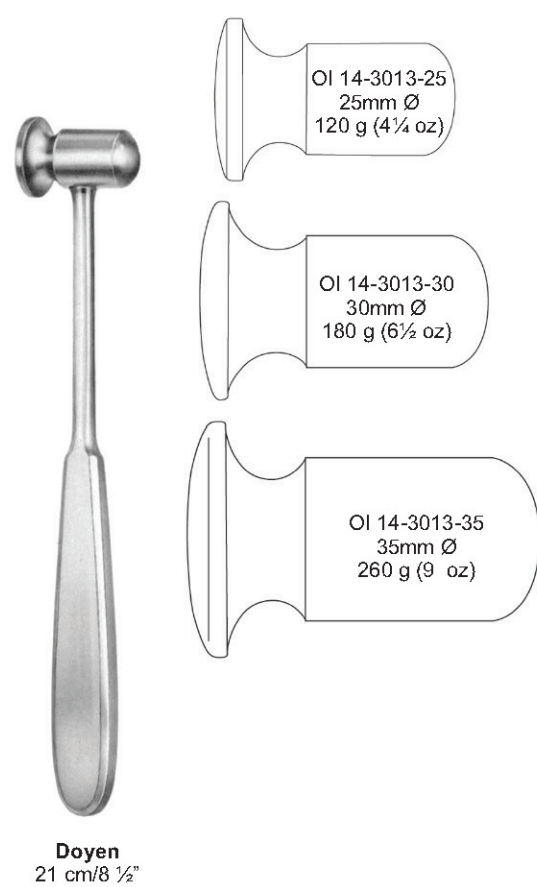

OI 14-3006-18 18.5 cm/7 1/2"
25mm Ø 135 g

lead filled

OI 14-3007-19 19 cm/7 3/4"
22mm Ø 155 g

Hajek
OI 14-3008-22 22 cm/8 3/4"
27mm Ø 130 g

Gerzog
OI 14-3014-18
18 cm/7"
250 g

Kirk
OI 14-3015-19
19 cm/7 1/2"
750 g

Heath
18 cm/7"
OI 14-3016-35 35mm Ø (28 oz)
OI 14-3016-40 40mm Ø (36 oz)

OI 14-3017-26
26.5 cm/10 1/2"
530 g (19 oz)

OI 14-3018-24
24 cm/9 1/2"
(30mm Ø 480 g)

OI 14-3019-22
22.5 cm/9"
(37mm Ø 370 g)

OI 14-3020-00
Spare Faces

OI 14-3020-24
24 cm/9 1/2"

OI 14-3021-26 26.5 cm/10 1/2"
30mm Ø, 510 g (18 oz)

OI 14-3022-26
26.5 cm/10 1/2"

OI 14-3023-25 250 g (0.55 lbs)
OI 14-3023-45 450 g (1 lbs)
OI 14-3023-90 900 g (2 lbs)
26.5 cm/10 1/2"