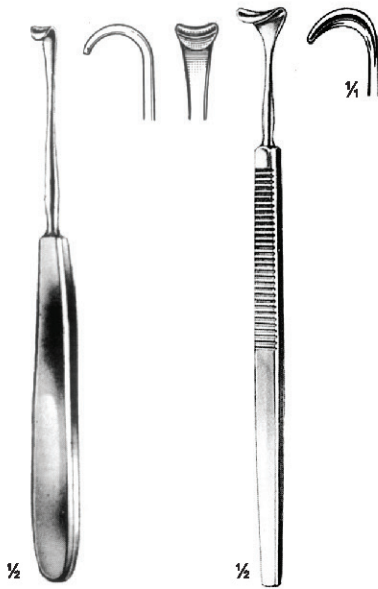

blades
20 x 7 mm

CUSHING
OI 16-4204-20
20 cm/7 7/8"

CUSHING

20 cm/7 7/8"
24 cm/9 1/2"

OI 16-4205-20
OI 16-4208-24
8 mm

OI 16-4206-20
OI 16-4209-24
10 mm

OI 16-4207-20
OI 16-4210-20
12 mm

20 cm/7 7/8"
24 cm/9 1/2"

OI 16-4211-20
OI 16-4214-24
14 mm

OI 16-4212-20
OI 16-4215-24
16 mm

OI 16-4213-20
OI 16-4216-24
18 mm

HANDTE
OI 16-4217-17
17 cm/6 3/4"

DESMARRES
 OI 16-4218-16
 16 cm/6 1/4"

DESMARRES
 16 cm/6 1/4"

OI 16-4219-16
 8 mm

OI 16-4220-16
 10 mm

OI 16-4221-16
 12 mm

OI 16-4222-16
 14 mm

OI 16-4223-16
 16 mm

OI 16-4224-16
 18 mm

16 cm/6 1/4"

OI 16-4225-16
 12 mm

OI 16-4226-16
 14 mm