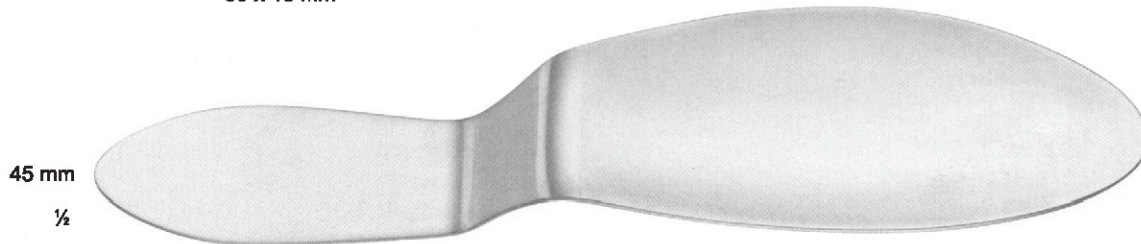

45 mm

60 mm

1/2"

REVERDIN

- OI 16-4540-28 28 cm/11"
- 60 x 45 mm