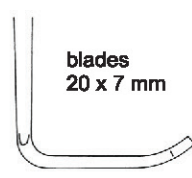

- EN** Retractors
- DE** Wundhaken und -sperrer
- ES** Separadores

Page 275 to 345

RAGNELL-DAVIS
OI 16-4201-14
14 cm/5 1/2"

SENN-MILLER
16 cm/6 1/4"

OI 16-4202-16
sharp prongs

OI 16-4203-16
blunt prongs

blades
20 x 7 mm

blades
20 x 7 mm

CUSHING
OI 16-4204-20
20 cm/7 7/8"

CUSHING

20 cm/7 7/8"
24 cm/9 1/2"

OI 16-4205-20
OI 16-4208-24
8 mm

OI 16-4206-20
OI 16-4209-24
10 mm

OI 16-4207-20
OI 16-4210-20
12 mm

20 cm/7 7/8"
24 cm/9 1/2"