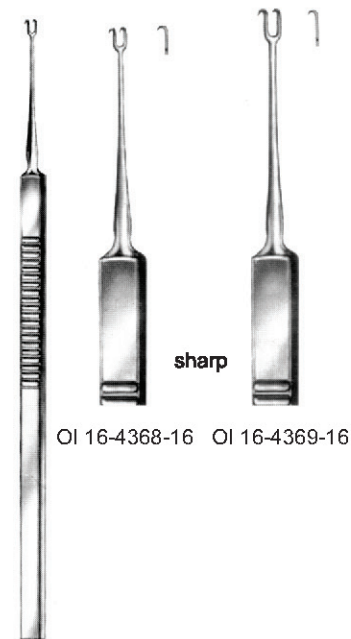

GRAEFE
 16 cm/6 1/4"

OI 16-4363-16 OI 16-4364-16 OI 16-4365-16 OI 16-4366-16

GRAEFE
 16 cm/6 1/4"

O'CONNOR
 OI 16-4367-16
 16 cm/6 1/4"

sharp
 OI 16-4368-16 OI 16-4369-16

GUTHRIE
 16 cm/6 1/4"

sharp
 OI 16-4370-16 OI 16-4371-16