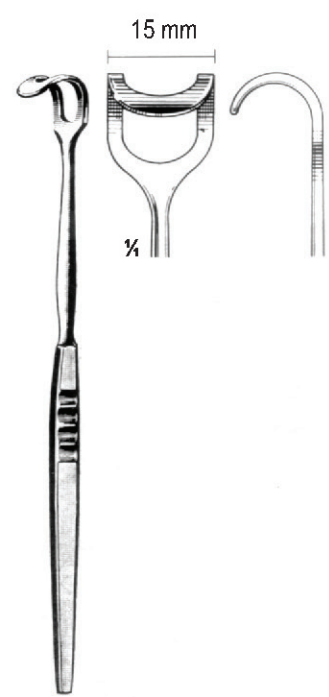

blades
20 x 7 mm

CUSHING
OI 16-4204-20
20 cm/7 7/8"

CUSHING

20 cm/7 7/8"
24 cm/9 1/2"

OI 16-4205-20
OI 16-4208-24
8 mm

OI 16-4206-20
OI 16-4209-24
10 mm

OI 16-4207-20
OI 16-4210-20
12 mm

20 cm/7 7/8"
24 cm/9 1/2"

OI 16-4211-20
OI 16-4214-24
14 mm

OI 16-4212-20
OI 16-4215-24
16 mm

OI 16-4213-20
OI 16-4216-24
18 mm

HANDTE
OI 16-4217-17
17 cm/6 3/4"

DESMARRES
 OI 16-4218-16
 16 cm/6 1/4"

DESMARRES
 16 cm/6 1/4"

OI 16-4219-16
 8 mm