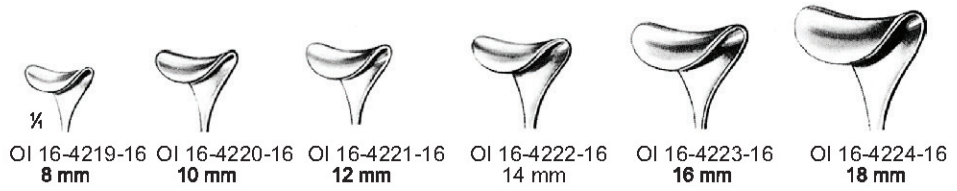

blades
20 x 7 mm

CUSHING
OI 16-4204-20
20 cm/7 7/8"

CUSHING

20 cm/7 7/8"
24 cm/9 1/2"

OI 16-4205-20
OI 16-4208-24
8 mm

OI 16-4206-20
OI 16-4209-24
10 mm

OI 16-4207-20
OI 16-4210-20
12 mm

20 cm/7 7/8"
24 cm/9 1/2"

OI 16-4211-20
OI 16-4214-24
14 mm

OI 16-4212-20
OI 16-4215-24
16 mm

OI 16-4213-20
OI 16-4216-24
18 mm

HANDTE
OI 16-4217-17
17 cm/6 3/4"

DESMARRES
 OI 16-4218-16
 16 cm/6 1/4"

DESMARRES
 16 cm/6 1/4"

OI 16-4219-16
 8 mm

OI 16-4220-16
 10 mm

OI 16-4221-16
 12 mm

OI 16-4222-16
 14 mm

OI 16-4223-16
 16 mm

OI 16-4224-16
 18 mm

16 cm/6 1/4"

OI 16-4225-16
 12 mm

OI 16-4226-16
 14 mm