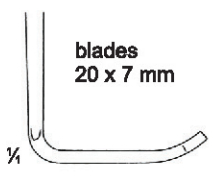

- EN** Retractors
- DE** Wundhaken und -sperrer
- ES** Separadores

Page 275 to 345

RAGNELL-DAVIS
OI 16-4201-14
14 cm/5 1/2"

SENN-MILLER
16 cm/6 1/4"

OI 16-4202-16
sharp prongs

OI 16-4203-16
blunt prongs

blades
20 x 7 mm

blades
20 x 7 mm

CUSHING
OI 16-4204-20
20 cm/7 7/8"

CUSHING

20 cm/7 7/8"
24 cm/9 1/2"

OI 16-4205-20
OI 16-4208-24
8 mm

OI 16-4206-20
OI 16-4209-24
10 mm

OI 16-4207-20
OI 16-4210-20
12 mm

20 cm/7 7/8"
24 cm/9 1/2"