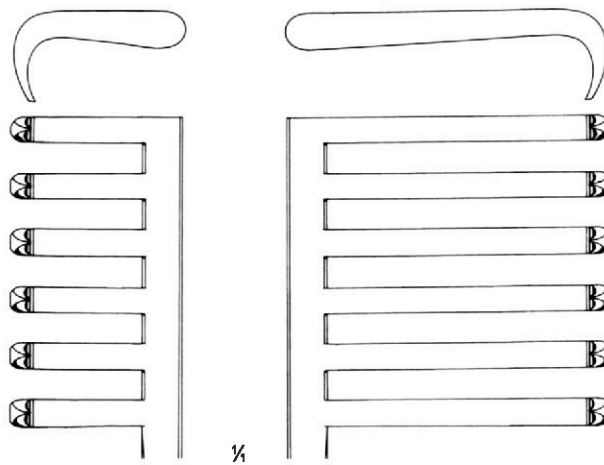

OI 16-4647-30
sharp

OI 16-4648-30
blunt

¼

OI 16-4649-30
blunt

¼

OI 16-4650-30
blunt

28.5 cm/11 1/4"
 6 : 6

OI 16-4651-28
 Sharp, long teeth on left side