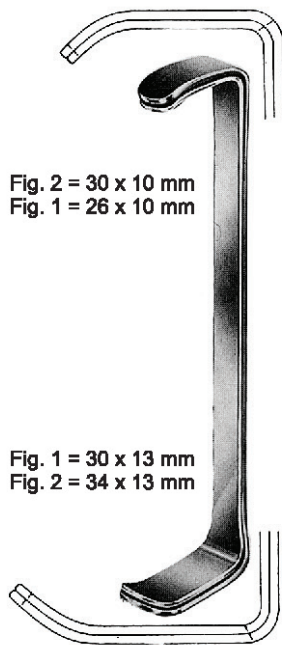

MORRIS
24.5 cm/9 5/8"

MORRIS
24 cm/9 1/2"

MEYERDING
OI 16-4551-20 20 cm/7 1/8"
OI 16-4551-23 23 cm/9"
OI 16-4551-24 24 cm/9 1/2"

Measurements of Spatulas : Depth x Width

30 x 21 mm
 38 x 30 mm

Fig. 1 = 24 x 20 mm
 Fig. 2 = 29 x 26 mm
 Fig. 3 = 35 x 29 mm
 Fig. 4 = 27 x 24 mm

Fig. 1 = 30 x 28 mm
 Fig. 2 = 36 x 36 mm
 Fig. 3 = 38 x 43 mm
 Fig. 4 = 42 x 28 mm

ROUX

- OI 16-4552-01 Set Fig. 1 - 3
- OI 16-4552-14 Fig. 1 14 cm/5 1/2"
- OI 16-4552-15 Fig. 2 15 cm/5 7/8"
- OI 16-4552-17 Fig. 3 17 cm/6 3/4"
- OI 16-4552-18 Fig. 4 18 cm/7 1/8"

Fig. 1 = 24 x 20 mm
 Fig. 2 = 29 x 26 mm
 Fig. 3 = 35 x 39 mm
 Fig. 4 = 27 x 24 mm

Fig. 1 = 30 x 28 mm
 Fig. 2 = 36 x 36 mm
 Fig. 3 = 38 x 43 mm
 Fig. 4 = 42 x 28 mm

ROUX-MAGNUS

- OI 16-4553-01 Set Fig. 1 - 3
- OI 16-4553-14 Fig. 1 14 cm/5 1/2"
- OI 16-4553-15 Fig. 2 15 cm/5 7/8"
- OI 16-4553-17 Fig. 3 17 cm/6 3/4"
- OI 16-4553-18 Fig. 4 18 cm/7 1/8"

Fig. 2 = 30 x 10 mm
 Fig. 1 = 26 x 10 mm

Fig. 1 = 30 x 13 mm
 Fig. 2 = 34 x 13 mm

FARABEU

- OI 16-4554-11 Set
- OI 16-4555-11 Fig. 1
- OI 16-4556-11 Fig. 2
- 11.5 cm/4 1/2"

Fig. 2 = 27 x 16 mm
 Fig. 1 = 23 x 16 mm