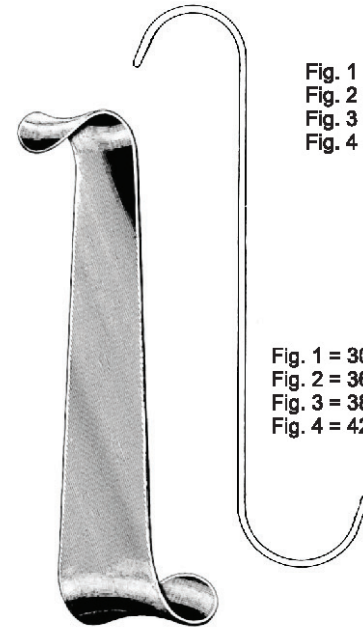

MORRIS
24.5 cm/9 5/8"

MORRIS
24 cm/9 1/2"

MEYERDING
OI 16-4551-20 20 cm/7 1/8"
OI 16-4551-23 23 cm/9"
OI 16-4551-24 24 cm/9 1/2"

Measurements of Spatulas : Depth x Width

30 x 21 mm
 38 x 30 mm

Fig. 1 = 24 x 20 mm
 Fig. 2 = 29 x 26 mm
 Fig. 3 = 35 x 29 mm
 Fig. 4 = 27 x 24 mm

Fig. 1 = 30 x 28 mm
 Fig. 2 = 36 x 36 mm
 Fig. 3 = 38 x 43 mm
 Fig. 4 = 42 x 28 mm

ROUX

- OI 16-4552-01 Set Fig. 1 - 3
- OI 16-4552-14 Fig. 1 14 cm/5 1/2"
- OI 16-4552-15 Fig. 2 15 cm/5 7/8"
- OI 16-4552-17 Fig. 3 17 cm/6 3/4"
- OI 16-4552-18 Fig. 4 18 cm/7 1/8"

Fig. 1 = 24 x 20 mm
 Fig. 2 = 29 x 26 mm
 Fig. 3 = 35 x 39 mm
 Fig. 4 = 27 x 24 mm

Fig. 1 = 30 x 28 mm
 Fig. 2 = 36 x 36 mm
 Fig. 3 = 38 x 43 mm
 Fig. 4 = 42 x 28 mm

ROUX-MAGNUS

- OI 16-4553-01 Set Fig. 1 - 3
- OI 16-4553-14 Fig. 1 14 cm/5 1/2"
- OI 16-4553-15 Fig. 2 15 cm/5 7/8"
- OI 16-4553-17 Fig. 3 17 cm/6 3/4"
- OI 16-4553-18 Fig. 4 18 cm/7 1/8"