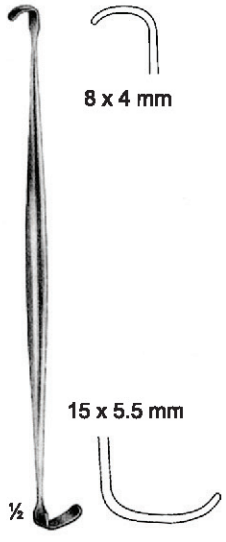

- EN** Retractors
- DE** Wundhaken und -sperrer
- ES** Separadores

Page 275 to 345

RAGNELL-DAVIS
OI 16-4201-14
14 cm/5 1/2"

SENN-MILLER
16 cm/6 1/4"

OI 16-4202-16
sharp prongs

OI 16-4203-16
blunt prongs

blades
20 x 7 mm

blades
20 x 7 mm

CUSHING
OI 16-4204-20
20 cm/7 7/8"

CUSHING

20 cm/7 7/8"
24 cm/9 1/2"

OI 16-4205-20
OI 16-4208-24
8 mm

OI 16-4206-20
OI 16-4209-24
10 mm

OI 16-4207-20
OI 16-4210-20
12 mm

20 cm/7 7/8"
24 cm/9 1/2"

OI 16-4211-20
OI 16-4214-24
14 mm

OI 16-4212-20
OI 16-4215-24
16 mm

OI 16-4213-20
OI 16-4216-24
18 mm

HANDTE
OI 16-4217-17
17 cm/6 3/4"

DESMARRES
 OI 16-4218-16
 16 cm/6 1/4"

DESMARRES
 16 cm/6 1/4"

OI 16-4219-16
 8 mm