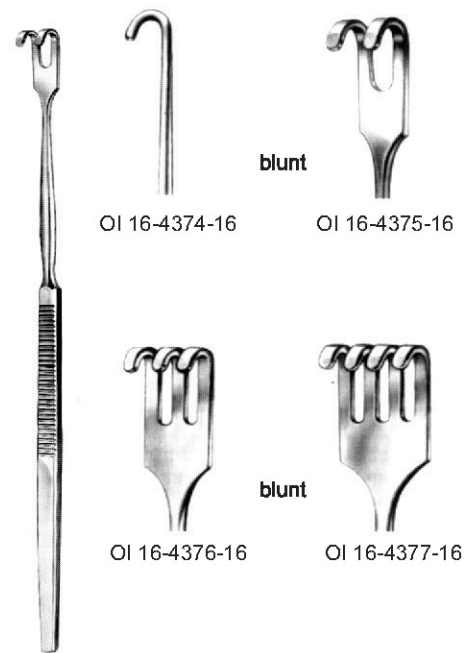

sharp
OI 16-4370-16 OI 16-4371-16

sharp
OI 16-4372-16 OI 16-4373-16

blunt
OI 16-4374-16 OI 16-4375-16

blunt
OI 16-4376-16 OI 16-4377-16

KEHLENGRIFF
16 cm/6 1/4"

Measurements of retractors: Depth x Width