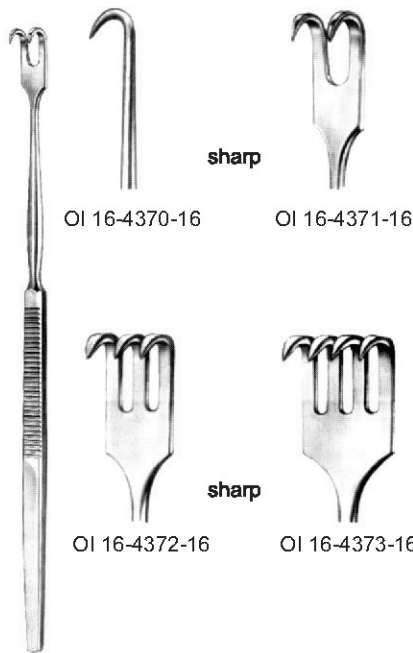

GRAEFE
 16 cm/6 1/4"

OI 16-4363-16 OI 16-4364-16 OI 16-4365-16 OI 16-4366-16

GRAEFE
 16 cm/6 1/4"

O'CONNOR
 OI 16-4367-16
 16 cm/6 1/4"

sharp
 OI 16-4368-16 OI 16-4369-16

GUTHRIE
 16 cm/6 1/4"

sharp
 OI 16-4370-16 OI 16-4371-16