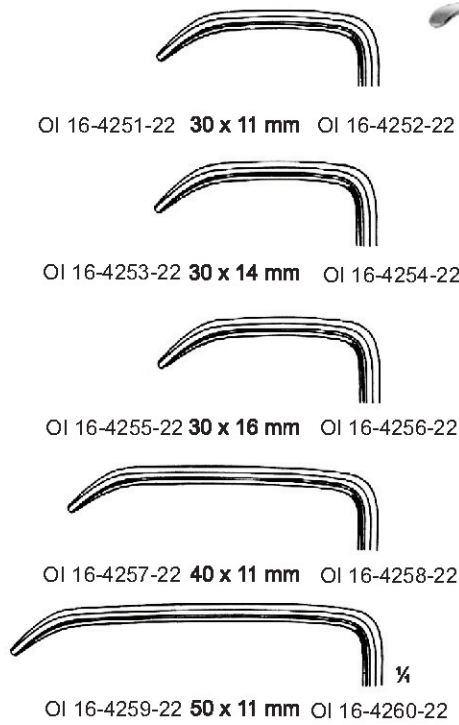

LANGENBECK
22 cm/8 1/2"

LANGENBECK
21 cm/8 1/4"