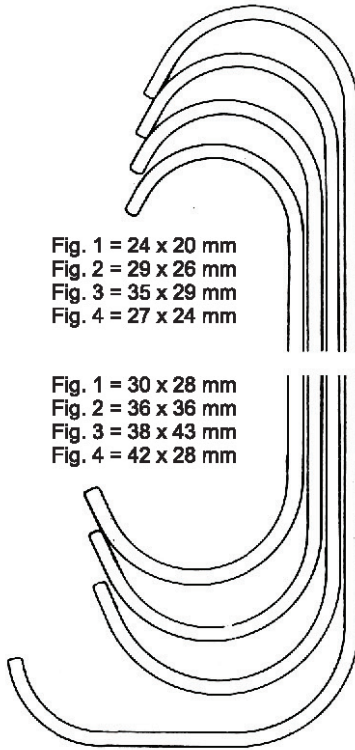

- OI 16-4539-29 29 cm/11 1/2"
- 60 x 45 mm

45 mm

60 mm

1/2"

REVERDIN

- OI 16-4540-28 28 cm/11"
- 60 x 45 mm

POLLOSON
OI 16-4541-29
29 cm/11 1/2"

Measurements of retractors: Depth x width

MORRIS
24.5 cm/9 5/8"

MORRIS
24 cm/9 1/2"

MEYERDING
OI 16-4551-20 20 cm/7 1/8"
OI 16-4551-23 23 cm/9"
OI 16-4551-24 24 cm/9 1/2"

Measurements of Spatulas : Depth x Width

30 x 21 mm
 38 x 30 mm

Fig. 1 = 24 x 20 mm
 Fig. 2 = 29 x 26 mm
 Fig. 3 = 35 x 29 mm
 Fig. 4 = 27 x 24 mm

Fig. 1 = 30 x 28 mm
 Fig. 2 = 36 x 36 mm
 Fig. 3 = 38 x 43 mm
 Fig. 4 = 42 x 28 mm

ROUX

- OI 16-4552-01 Set Fig. 1 - 3
- OI 16-4552-14 Fig. 1 14 cm/5 1/2"
- OI 16-4552-15 Fig. 2 15 cm/5 7/8"
- OI 16-4552-17 Fig. 3 17 cm/6 3/4"
- OI 16-4552-18 Fig. 4 18 cm/7 1/8"

Fig. 1 = 24 x 20 mm
 Fig. 2 = 29 x 26 mm
 Fig. 3 = 35 x 39 mm
 Fig. 4 = 27 x 24 mm

Fig. 1 = 30 x 28 mm
 Fig. 2 = 36 x 36 mm
 Fig. 3 = 38 x 43 mm
 Fig. 4 = 42 x 28 mm

ROUX-MAGNUS

- OI 16-4553-01 Set Fig. 1 - 3
- OI 16-4553-14 Fig. 1 14 cm/5 1/2"
- OI 16-4553-15 Fig. 2 15 cm/5 7/8"
- OI 16-4553-17 Fig. 3 17 cm/6 3/4"
- OI 16-4553-18 Fig. 4 18 cm/7 1/8"