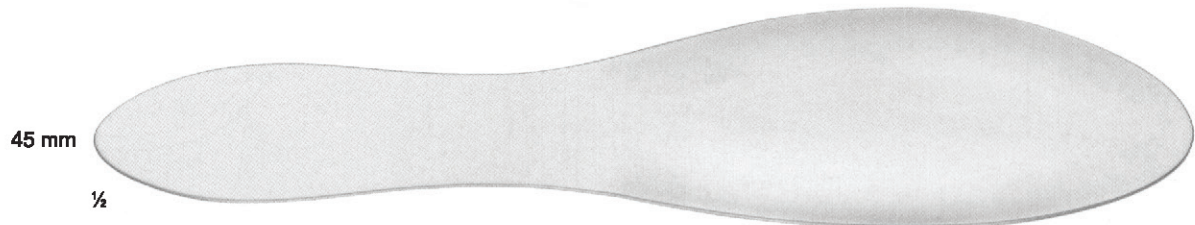

45 mm

60 mm

1/2"

REVERDIN

- OI 16-4539-29 29 cm/11 1/2"
- 60 x 45 mm