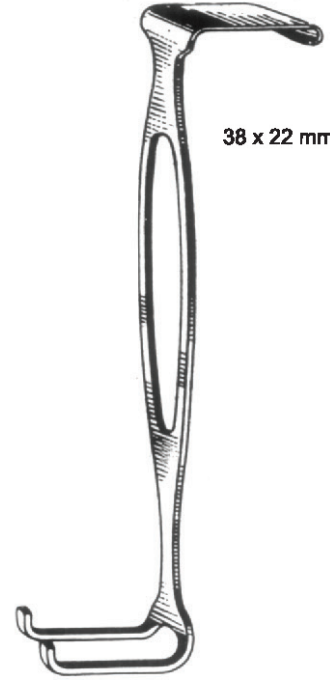

38 x 22 mm

CZERNEY
OI 16-4381-1717 cm/6 3/4"

OI 16-4382-23

OI 16-4383-23

OI 16-4384-23

Sharp