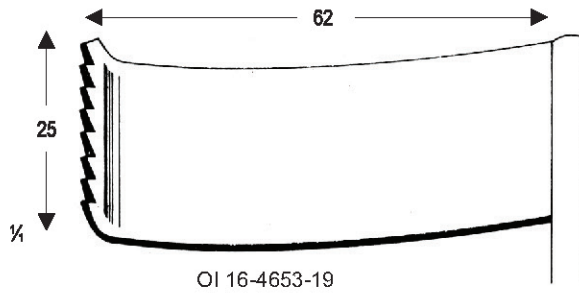

OI 16-4653-19