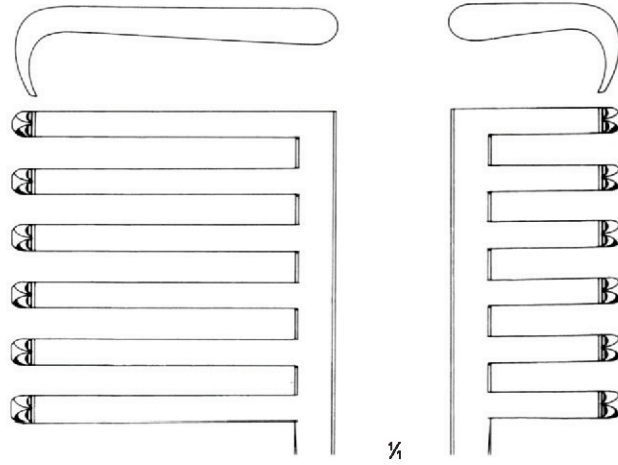

OI 16-4647-30
sharp

OI 16-4648-30
blunt

¼

OI 16-4649-30
blunt

¼

OI 16-4650-30
blunt

28.5 cm/11 1/4"
 6 : 6

OI 16-4651-28
 Sharp, long teeth on left side