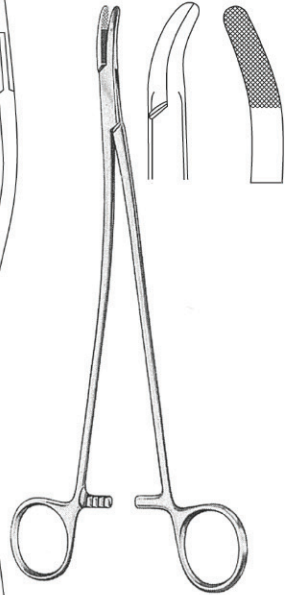

Stratte
OI 17-5024-23
23.0cm