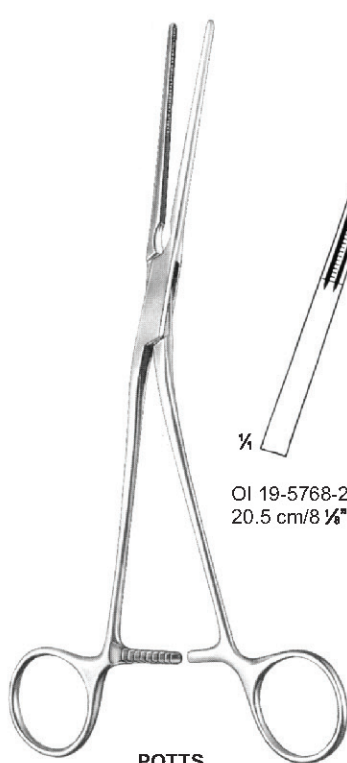

POTTS

1/4
 OI 19-5767-20
 20.5 cm/8 1/8"

1/4
 OI 19-5767-22
 22 cm/8 3/4"

POTTS

1/4
 OI 19-5768-20
 20.5 cm/8 1/8"

1/4
 OI 19-5768-22
 22 cm/8 3/4"

POTTS

ATRAUMA

POTTS-GLOVER
 OI 19-5769-21
 21.5 cm/8 1/2"

1/4

POTTS
 OI 19-5770-22
 22 cm/8 3/4"

1/4

DEBAKEY
 Dissecting and Ligature Forceps

1/4

OI 19-5771-19
 19 cm/7 1/2"

1/4