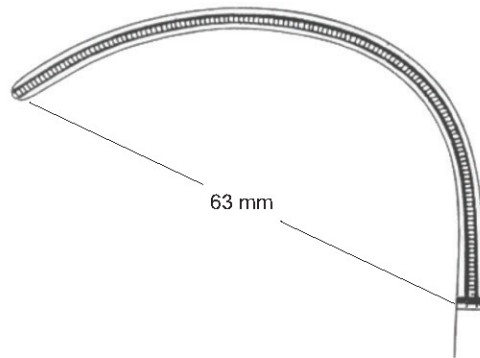

Ligature clamp,
Aortic clamp

De Bakey
OI 19-5564-26
26.5 cm/10½"

De Bakey-Semb
OI 19-5564-25
25 cm/10"

De Bakey-Semb

OI 19-5565-01

OI 19-5565-02

Aortic clamp

Weber
26 cm/10¼"

Satinsky/De Bakey

Tangential occlusion clamps

De Bakey

Set of 5 purchase.
 OI 19-5568-00

OI 19-5568-20
 20 cm/8"

OI 19-5568-25
 25 cm/10"

OI 19-5568-26
 26 cm/10 1/4"

OI 19-5568-27
 27 cm/10 1/2"

OI 19-5568-28
 28 cm/11"

Glover

OI 19-5569-01 19.5 cm/7 3/4"
 OI 19-5569-02 21.0 cm/8 1/4"

Anastomosis

63 mm

OI 19-5569-01

47 mm

OI 19-5569-02