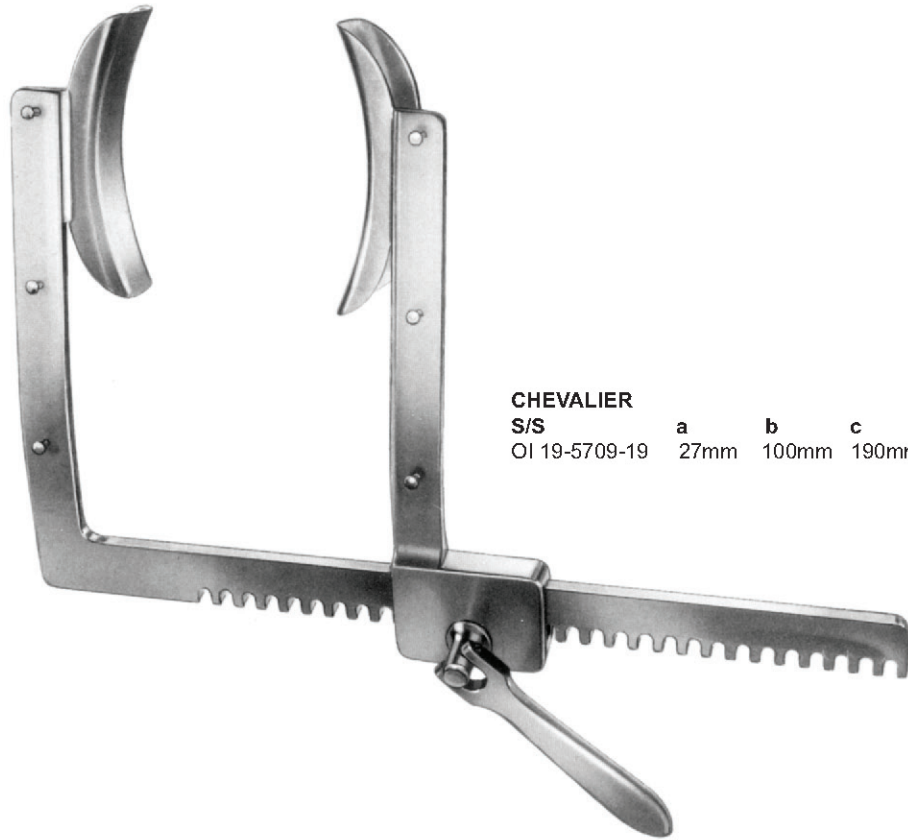

HAIGHT
S/S
 OI 19-5706-14 **a** **b** **c**
 30mm 30mm 90mm

HAIGHT
S/S
 OI 19-5707-15 **a** **b** **c**
 30mm 30mm 115mm

HERTZLER
S/S
 OI 19-5708-15 **a** **b** **c**
 20mm 25mm 105mm

CHEVALIER
 S/S **a** **b** **c**
 OI 19-5709-19 27mm 100mm 190mm