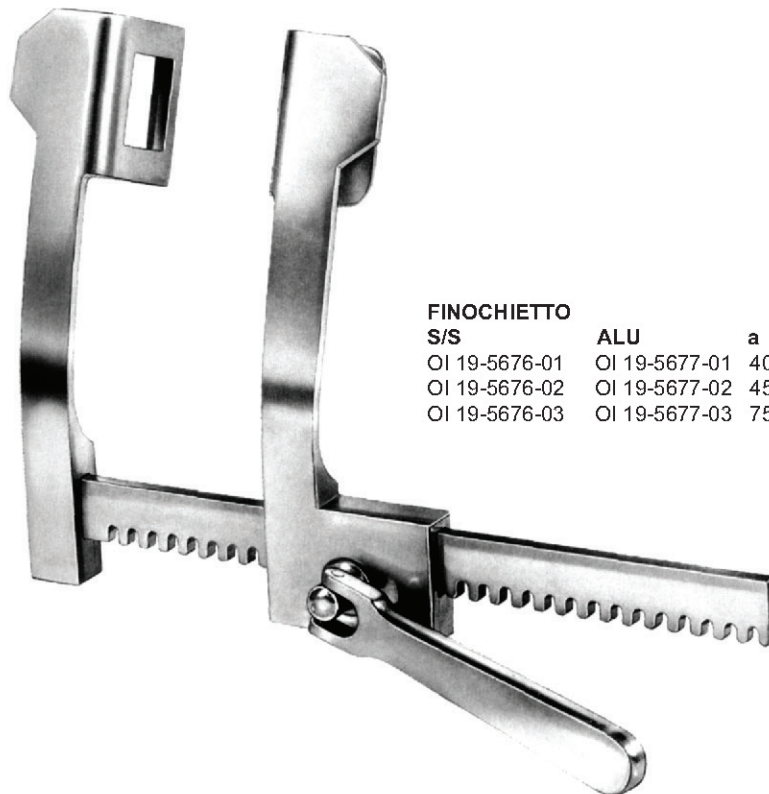

FINOCHIETTO

S/S	ALU	a	b	c
OI 19-5676-01	OI 19-5677-01	40mm	40mm	165mm
OI 19-5676-02	OI 19-5677-02	45mm	65mm	200mm
OI 19-5676-03	OI 19-5677-03	75mm	65mm	250mm