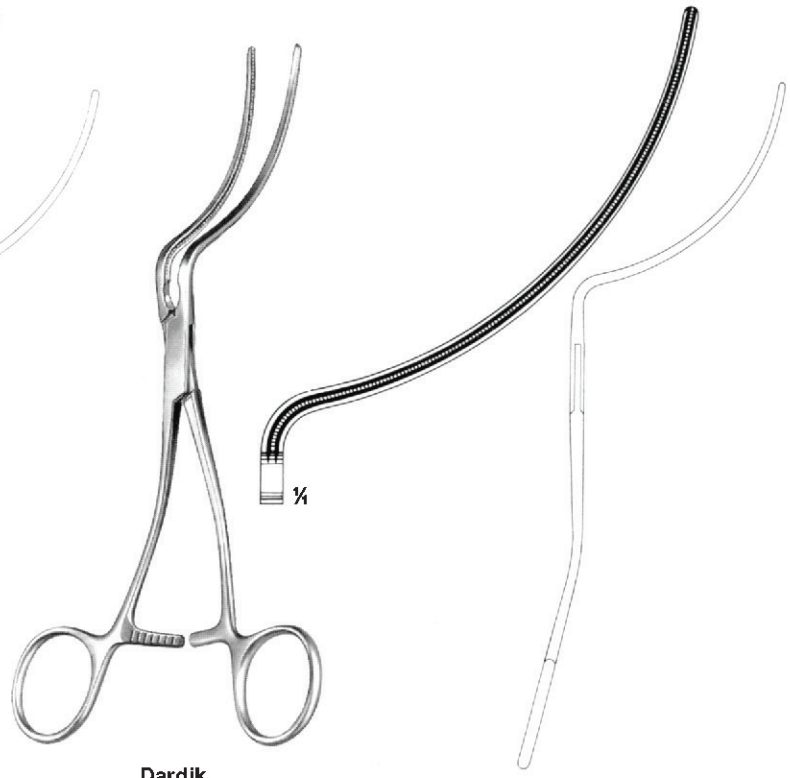

OI 19-5754-18
18 cm/7 1/8"

ATRAUMA

JAVID
 OI 19-5755-18
 18 cm/6 7/8"

JAVID
 OI 19-5756-19
 19 cm/7 1/4"

ATRAUMA

Dardik
 OI 19-5757-16
 16 cm/6 1/4"

Dardik
 OI 19-5758-17
 17 cm/6 3/4"

Dardik
 OI 19-5759-18
 18 cm/7 1/8"

Dardik
 OI 19-5760-19
 19.5 cm/7 3/4"

ATRAUMA

HUSFELDT
 OI 19-5761-17
 17.5 cm/6 7/8"

HUSFELDT
 OI 19-5762-18
 18 cm/7 1/8"

HUSFELDT
 OI 19-5763-17
 17 cm/6 3/4"

OI 19-5764-17
17 cm/6 3/4"
Vascular Measuring Device