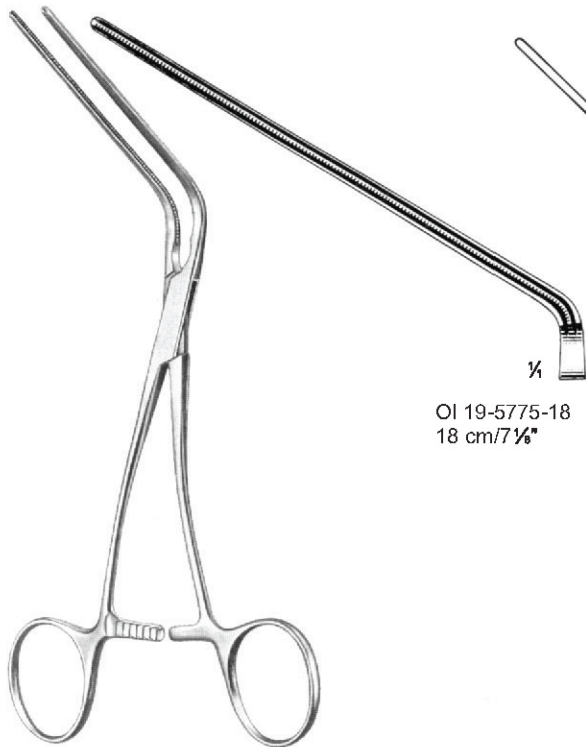

POTTS-GLOVER
 OI 19-5769-21
 21.5 cm/8 1/2"

1/4

POTTS
 OI 19-5770-22
 22 cm/8 3/4"

1/4

DEBAKEY
 Dissecting and Ligature Forceps

1/4

OI 19-5771-19
 19 cm/7 1/2"

1/4

OI 19-5771-24
 24 cm/9 1/2"

ATRAUMA

DEBAKEY
 OI 19-5772-16
 16 cm/6 1/4"

DEBAKEY
 OI 19-5773-19
 19 cm/7 1/2"

DEBAKEY
 OI 19-5774-20
 20 cm/8"

LELAND-JONES

OI 19-5775-18
 18 cm/7 1/8"

OI 19-5776-18
 18.5 cm/7 3/8"

OI 19-5777-19
 19.5 cm/7 3/4"

ATRAUMA

¼
 OI 19-5778-15
 15 cm/5 ¾"

¼
 OI 19-5778-18
 18.5 cm/7 ¼"

¼
 OI 19-5779-15
 15 cm/5 ¾"

¼
 OI 19-5779-18
 18.5 cm/7 ¼"

BAINBRIDGE

BAINBRIDGE