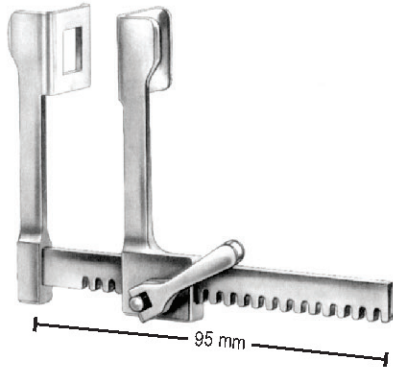

FINOCHIETTO-BABY

S/S	ALU	a	b	c
OI 19-5664-01	OI 19-5665-01	14mm	15mm	75mm
OI 19-5664-02	OI 19-5665-02	18mm	20mm	75mm