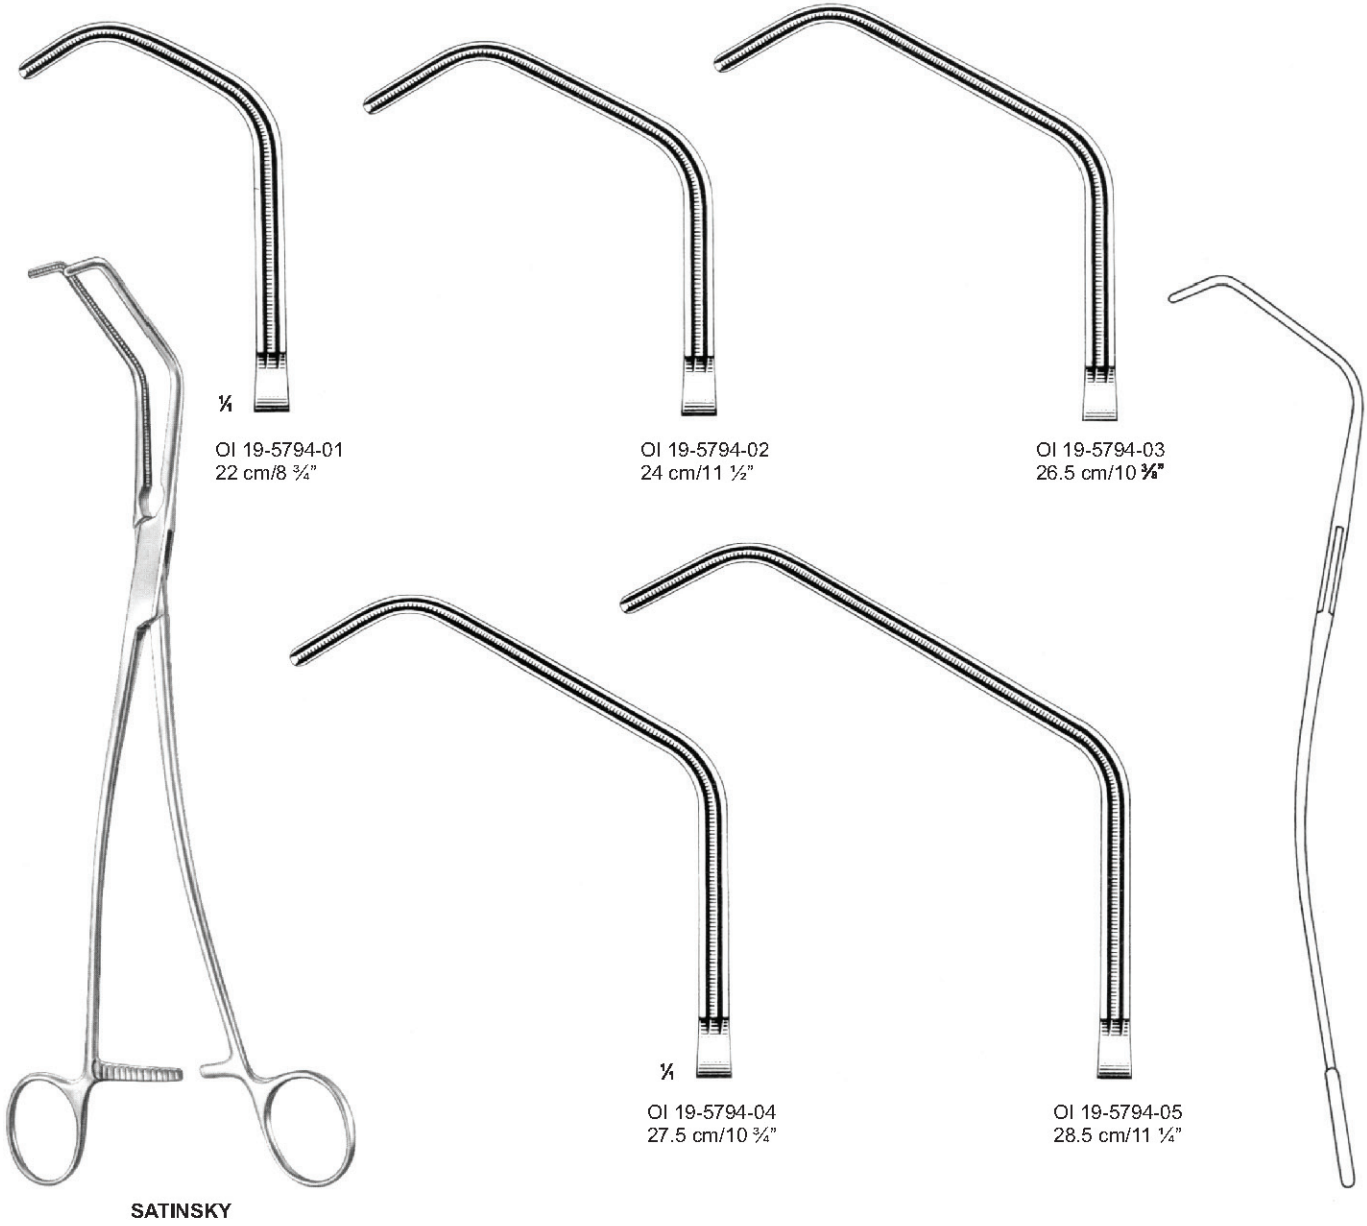

DEBAKEY
Ol 19-5790-27
27 cm/10 1/2"

DEBAKEY
Ol 19-5791-27
27 cm/10 1/2"

ATRAUMA

WEBER
OI 19-5792-24
24 cm/9 1/2"

WEBER
OI 19-5793-24
24 cm/9 1/2"

ATRAUMA

ATRAUMA

HARKEN