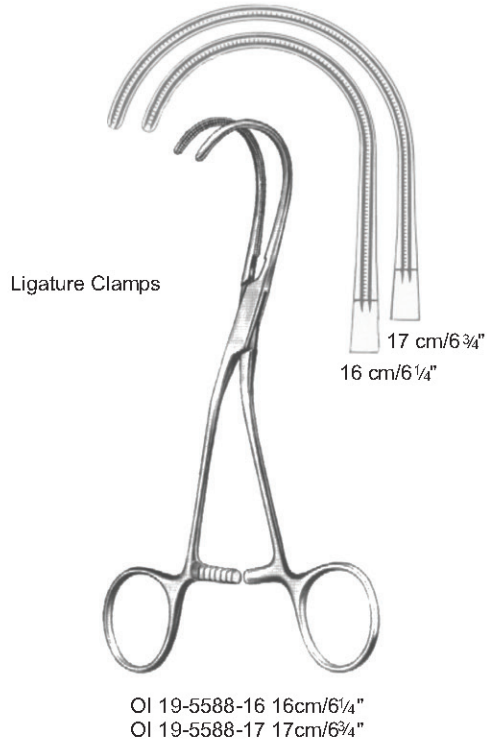

De Bakey

De Bakey-Rankin

OI 19-5581-16 16 cm/6 1/4"
 OI 19-5582-16 16 cm/6 1/4"

Cooley

OI 19-5583-16
 16 cm/6 1/4"

OI 19-5583-15
 15.5 cm/6"

OI 19-5583-14
 14.5 cm/5 3/4"

De Bakey
 OI 19-5584-17
 17 cm/6 3/4"

OI 19-5585-17

OI 19-5586-17

OI 19-5587-17

De Bakey

Cooley

Coarctation Clamps

Cooley
OI 19-5591-17
17 cm/6³/₄"

Cooley
OI 19-5592-17
17 cm/6³/₄"

Cooley
OI 19-5593-17
17 cm/6³/₄"

Cooley
OI 19-5594-17
17 cm/6³/₄"

Cooley
OI 19-5595-20
20 cm/8"

Cooley

Cooley

Cooley
OI 19-5599-17
17 cm/6¾"

OI 19-5596-03
17 cm/6¾"

OI 19-5596-02
15.5 cm/6"

OI 19-5596-01
15 cm/6"

Anastomosis clamps

Cooley

Cooley

OI 19-5600-01
 16.5 cm/6 1/2"

OI 19-5600-02
 16.5 cm/6 1/2"

OI 19-5600-03
 17.5 cm/7"

OI 19-5600-04
 17.5 cm/7"