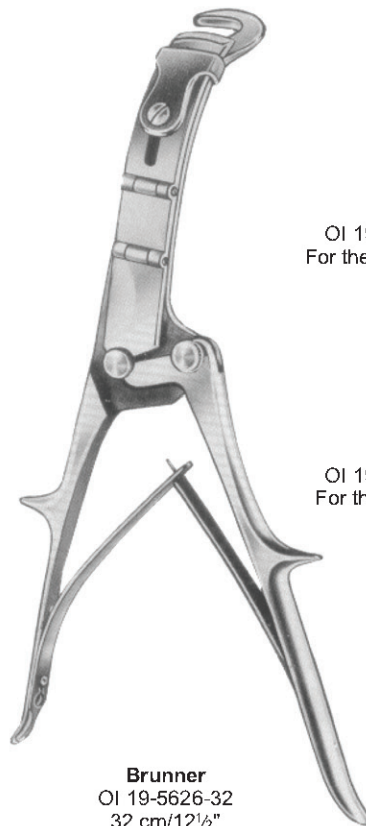

OI 19-5621-40
4.0 mm Ø

OI 19-5621-50
5.0 mm Ø

Sauerbruch
 OI 19-5622-26
 26 cm/10 1/4"

Giertz-Stille
 OI 19-5623-27
 27 cm/10 1/2"

Sauerbruch-Frey
 OI 19-5624-36
 36 cm/14"

Bethune
 OI 19-5625-34
 34 cm/13 1/2"