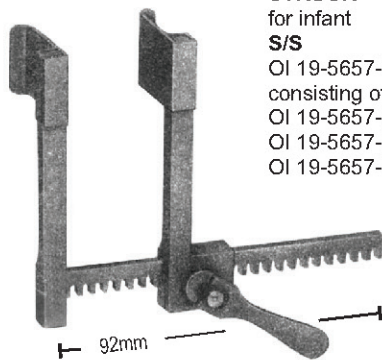

H-COOLEY
with swivel convex blades, for babies
S/S ALU a b c
OI 19-5653-01 OI 19-5654-01 10mm 15mm 90mm

H-COOLEY
with swivel blades, for babies
S/S ALU a b c
OI 19-5655-02 OI 19-5656-02 10mm 15mm 90mm

S/S blades only
OI 19-5657-01
10x10mm

OI 19-5657-02
10x15mm

OI 19-5657-03
10x20mm

OI 19-5657-04
15x20mm

OI 19-5657-05
20x20mm

STRUCK
for infant
S/S ALU
OI 19-5657-00 OI 19-5657-01
consisting of spreader only
OI 19-5657-90 1 pair
OI 19-5657-04 1 pair
OI 19-5657-05 1 pair