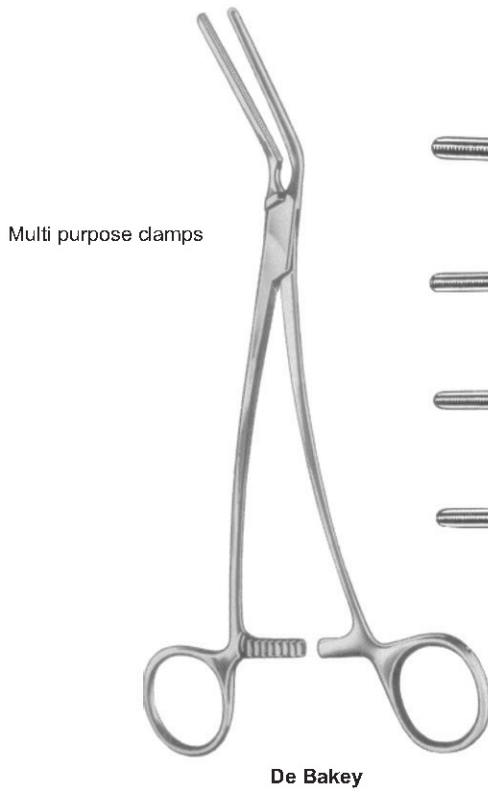

De Bakey

De Bakey
 OI 19-5570-16
 16 cm/6 1/4"

Graduated

De Bakey-Beck
 OI 19-5571-01 20.5 cm/8"
 OI 19-5571-02 21.0 cm/8 1/4"

OI 19-5571-02

OI 19-5571-01

De Bakey

Lambert-Kay
21 cm/8 1/4"

OI 19-5572-21

OI 19-5572-22

Aortic anastomosis clamps

De Bakey
OI 19-5573-17
17 cm/6 3/4"

Beck
OI 19-5574-17
17 cm/6 3/4"

Aortic anastomosis clamps

Morris-De Bakey

OI 19-5577-18
 18 cm/7"