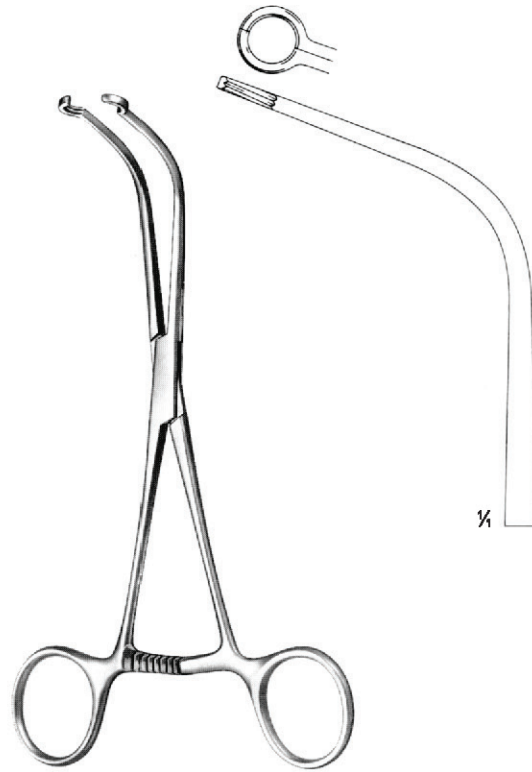

JAVID
OI 19-5756-19
19 cm/7 1/4"