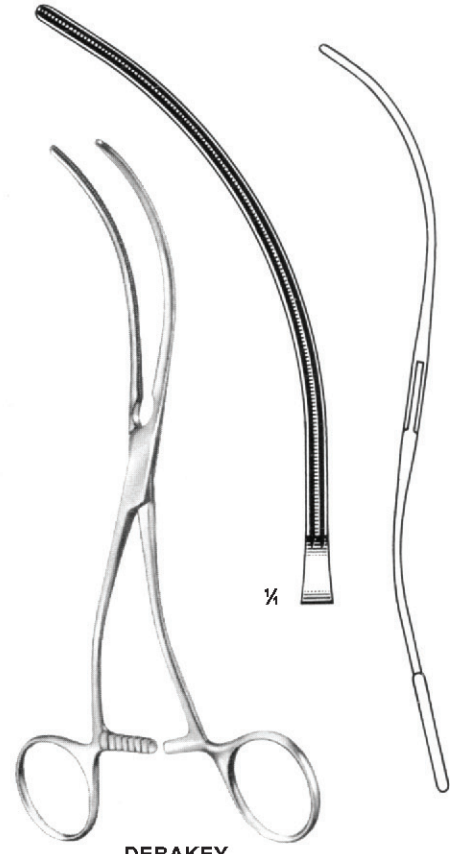

POTTS-GLOVER
 OI 19-5769-21
 21.5 cm/8 1/2"

1/4

POTTS
 OI 19-5770-22
 22 cm/8 3/4"

1/4

DEBAKEY
 Dissecting and Ligature Forceps

1/4

OI 19-5771-19
 19 cm/7 1/2"

1/4

OI 19-5771-24
 24 cm/9 1/2"

ATRAUMA

DEBAKEY
 OI 19-5772-16
 16 cm/6 1/4"

DEBAKEY
 OI 19-5773-19
 19 cm/7 1/2"

DEBAKEY
 OI 19-5774-20
 20 cm/8"

LELAND-JONES

OI 19-5775-18
 18 cm/7 1/8"

OI 19-5776-18
 18.5 cm/7 3/8"

OI 19-5777-19
 19.5 cm/7 3/4"

ATRAUMA

¼
 OI 19-5778-15
 15 cm/5 ¾"

¼
 OI 19-5778-18
 18.5 cm/7 ¼"

¼
 OI 19-5779-15
 15 cm/5 ¾"

¼
 OI 19-5779-18
 18.5 cm/7 ¼"

BAINBRIDGE

BAINBRIDGE