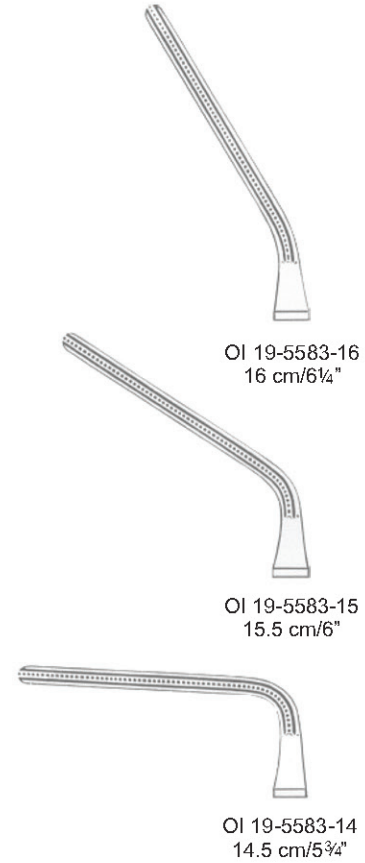

DE BAKEY-PEAN

OI 19-5580-14
14.0cm

OI 19-5580-16
16.0cm

OI 19-5580-18
18.0cm

OI 19-5580-20
20.0cm

OI 19-5580-26
26.0cm

OI 19-5580-28
28.0cm

Multi purpose clamps

De Bakey

De Bakey-Rankin

OI 19-5581-16 16 cm/6 1/4"
 OI 19-5582-16 16 cm/6 1/4"

Cooley

OI 19-5583-16
 16 cm/6 1/4"

OI 19-5583-15
 15.5 cm/6"

OI 19-5583-14
 14.5 cm/5 3/4"

De Bakey
 OI 19-5584-17
 17 cm/6 3/4"

OI 19-5585-17

OI 19-5586-17

OI 19-5587-17

De Bakey

Cooley

Coarctation Clamps

Cooley
OI 19-5591-17
17 cm/6³/₄"

Cooley
OI 19-5592-17
17 cm/6³/₄"