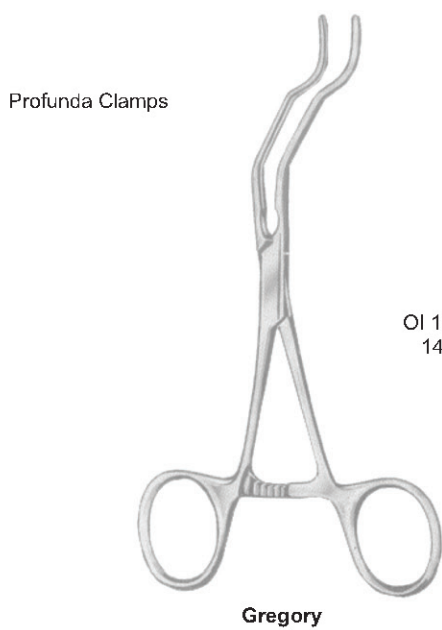

De Bakey

De Bakey-Rankin

OI 19-5581-16 16 cm/6 1/4"
 OI 19-5582-16 16 cm/6 1/4"

Cooley

OI 19-5583-16
 16 cm/6 1/4"

OI 19-5583-15
 15.5 cm/6"

OI 19-5583-14
 14.5 cm/5 3/4"

De Bakey
 OI 19-5584-17
 17 cm/6 3/4"

OI 19-5585-17

OI 19-5586-17

OI 19-5587-17

De Bakey

Cooley

Coarctation Clamps

Cooley
OI 19-5591-17
17 cm/6³/₄"

Cooley
OI 19-5592-17
17 cm/6³/₄"

Cooley
OI 19-5593-17
17 cm/6³/₄"

Cooley
OI 19-5594-17
17 cm/6³/₄"

Cooley
OI 19-5595-20
20 cm/8"

Cooley

Cooley

Cooley
OI 19-5599-17
17 cm/6¾"

OI 19-5596-03
17 cm/6¾"

OI 19-5596-02
15.5 cm/6"

OI 19-5596-01
15 cm/6"

Anastomosis clamps

Cooley

Cooley

OI 19-5600-01
 16.5 cm/6 1/2"

OI 19-5600-02
 16.5 cm/6 1/2"

OI 19-5600-03
 17.5 cm/7"

OI 19-5600-04
 17.5 cm/7"