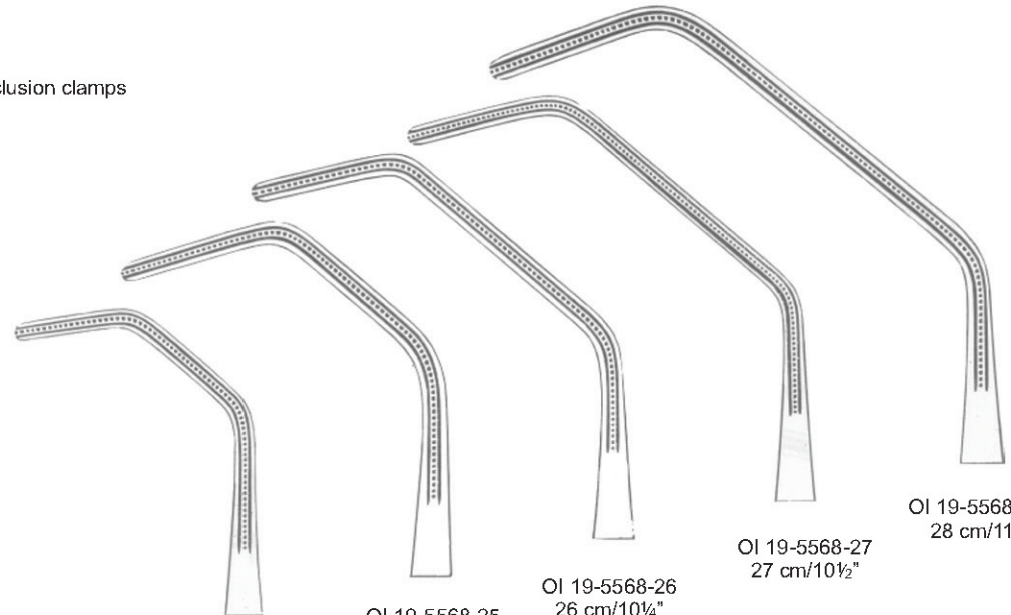

De Bakey

Aortic Clamp

Top View

De Bakey
OI 19-5561-27
27 cm/10½"

De Bakey
OI 19-5562-24
24 cm/9½"

Ligature Clamps

De Bakey
OI 19-5563-24
24 cm/9½"

De Bakey

Ligature clamp,
Aortic clamp

De Bakey
OI 19-5564-26
26.5 cm/10½"

De Bakey-Semb
OI 19-5564-25
25 cm/10"

De Bakey-Semb

OI 19-5565-01

OI 19-5565-02

Aortic clamp

Weber
26 cm/10¼"

Satinsky/De Bakey

Tangential occlusion clamps

De Bakey

Set of 5 purchase.
 OI 19-5568-00

OI 19-5568-20
 20 cm/8"

OI 19-5568-25
 25 cm/10"

OI 19-5568-26
 26 cm/10 1/4"

OI 19-5568-27
 27 cm/10 1/2"