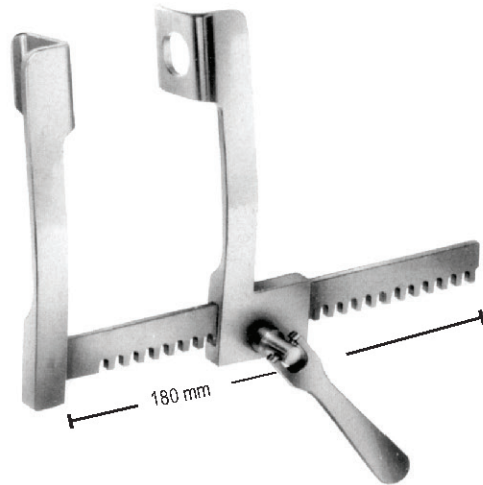

S/S	ALU	a	b	c
OI 19-5666-01	OI 19-5667-01	28mm	32mm	120mm