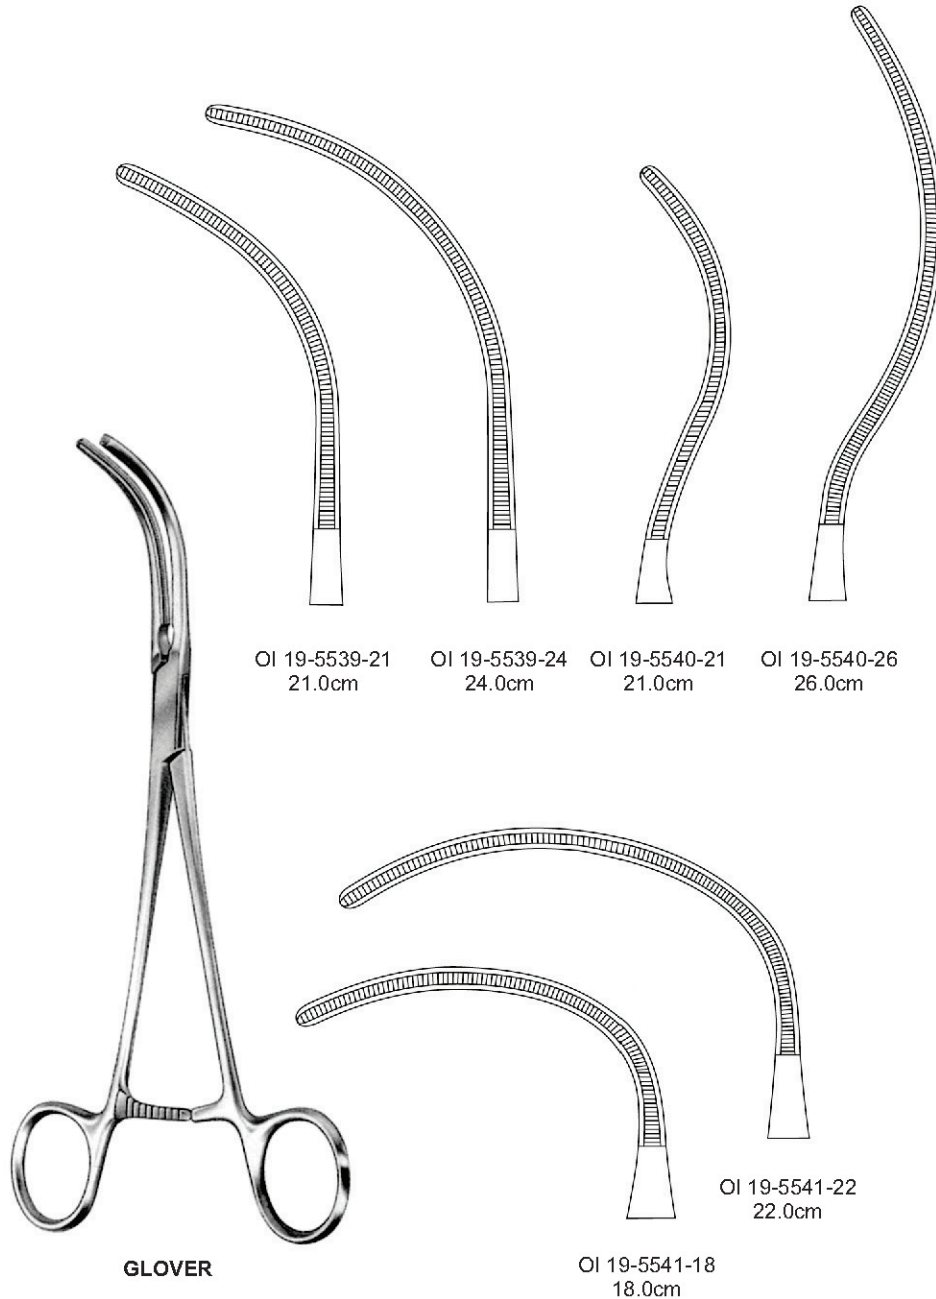

GLOVER

OI 19-5539-21
21.0cm

OI 19-5539-24
24.0cm

OI 19-5540-21
21.0cm

OI 19-5540-26
26.0cm

OI 19-5541-18
18.0cm

OI 19-5541-22
22.0cm