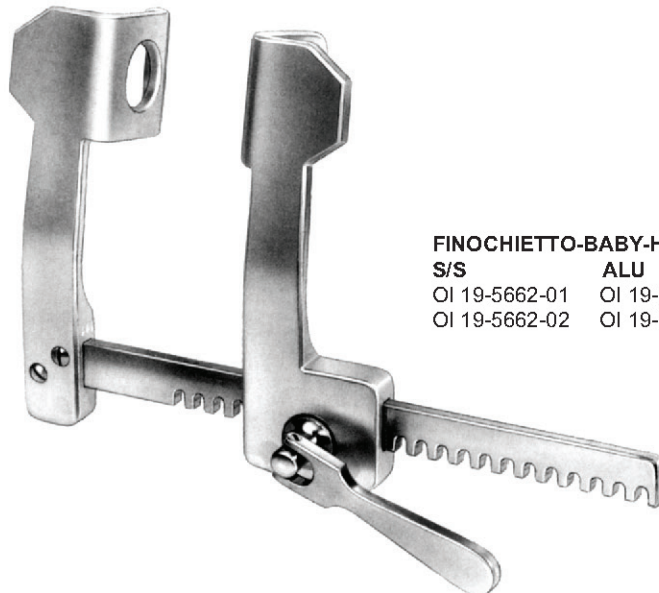

FINOCHIETTO-BABY-HAIGHT

S/S	ALU	a	b	c
OI 19-5662-01	OI 19-5663-01	27mm	30mm	95mm
OI 19-5662-02	OI 19-5663-02	31mm	31mm	100mm