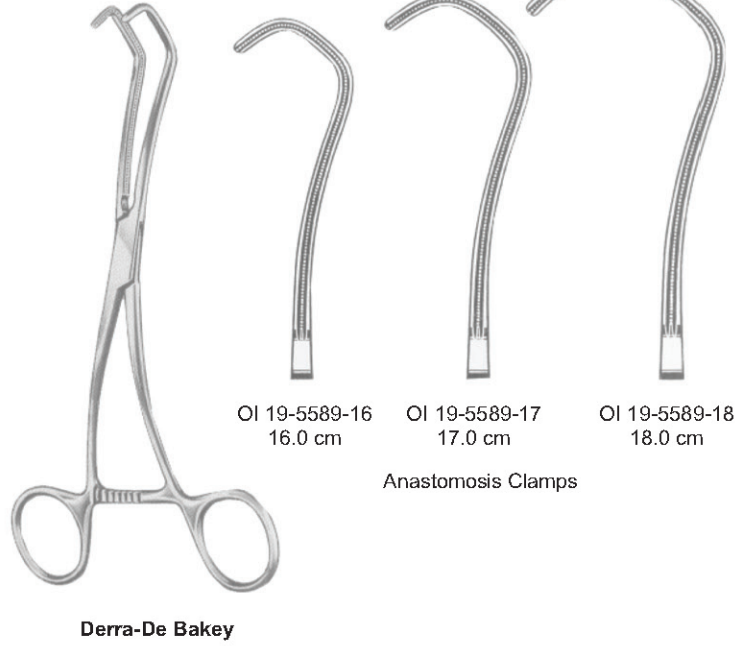

De Bakey

De Bakey-Rankin

OI 19-5581-16 16 cm/6 1/4"
 OI 19-5582-16 16 cm/6 1/4"

Cooley

OI 19-5583-16
 16 cm/6 1/4"

OI 19-5583-15
 15.5 cm/6"

OI 19-5583-14
 14.5 cm/5 3/4"

De Bakey
 OI 19-5584-17
 17 cm/6 3/4"

OI 19-5585-17

OI 19-5586-17

OI 19-5587-17

De Bakey

Cooley

Coarctation Clamps

Cooley
OI 19-5591-17
17 cm/6³/₄"

Cooley
OI 19-5592-17
17 cm/6³/₄"

Cooley
OI 19-5593-17
17 cm/6³/₄"

Cooley
OI 19-5594-17
17 cm/6³/₄"

Cooley
OI 19-5595-20
20 cm/8"

Cooley

Cooley

Cooley
OI 19-5599-17
17 cm/6¾"

OI 19-5596-03
17 cm/6¾"

OI 19-5596-02
15.5 cm/6"

OI 19-5596-01
15 cm/6"

Anastomosis clamps

Cooley

Cooley

OI 19-5600-01
 16.5 cm/6 1/2"

OI 19-5600-02
 16.5 cm/6 1/2"

OI 19-5600-03
 17.5 cm/7"

OI 19-5600-04
 17.5 cm/7"