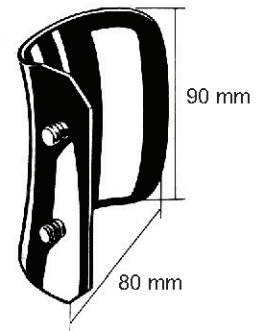

S/S Alu
OI 19-5686-60 OI 19-5687-60
60x60mm

Optional Exchangeable Blades

S/S Alu
OI 19-5686-70 OI 19-5687-70
70x50mm

S/S Alu
OI 19-5686-80 OI 19-5687-80
80x60mm

S/S Alu
OI 19-5686-90 OI 19-5687-90
80x90mm

BURFORD
for children
with 2 pairs of blades

S/S	ALU	a	b	c
OI 19-5688-01	OI 19-5689-01	30mm 41mm	42mm 42mm	130mm
OI 19-5688-02	OI 19-5689-02	34mm 48mm	42mm 42mm	135mm

BURFORD
for adults
with 2 pairs of blades