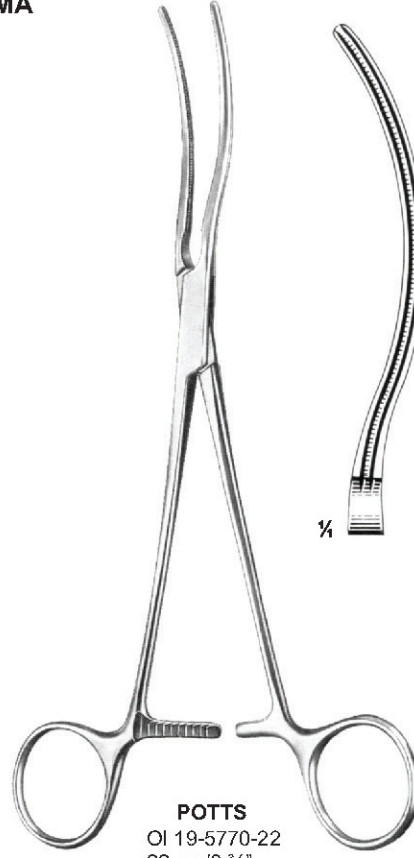

POTTS

1/4
 OI 19-5767-20
 20.5 cm/8 1/8"

1/4
 OI 19-5767-22
 22 cm/8 3/4"

POTTS

1/4
 OI 19-5768-20
 20.5 cm/8 1/8"

1/4
 OI 19-5768-22
 22 cm/8 3/4"

POTTS

ATRAUMA

POTTS-GLOVER
 OI 19-5769-21
 21.5 cm/8 1/2"

1/4

POTTS
 OI 19-5770-22
 22 cm/8 3/4"

1/4

DEBAKEY
 Dissecting and Ligature Forceps

1/4

OI 19-5771-19
 19 cm/7 1/2"

1/4