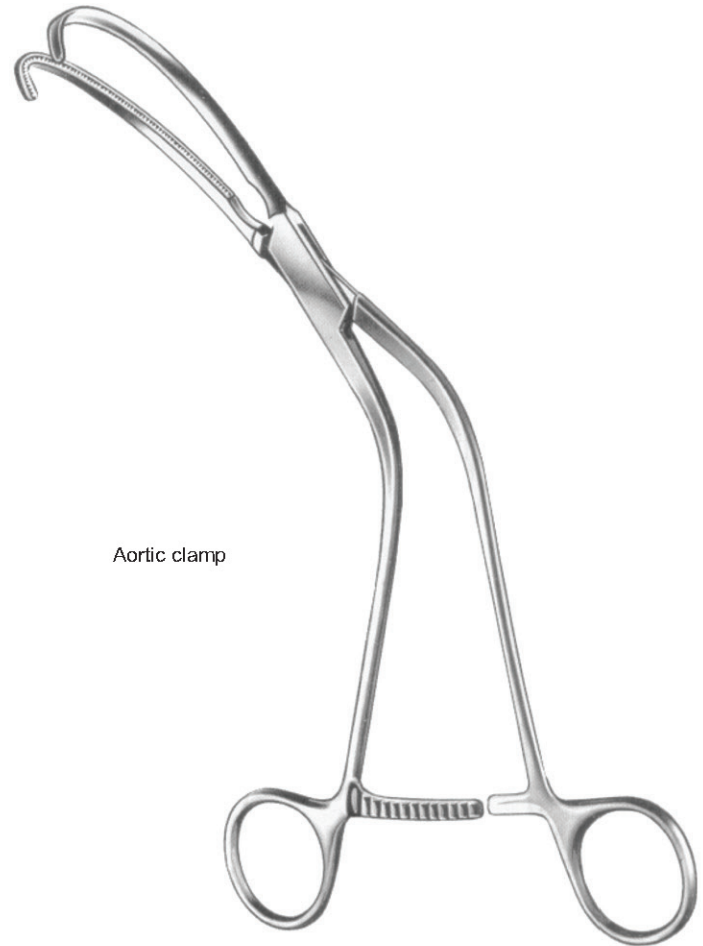

De Bakey

Aortic Clamp

Top View

De Bakey
OI 19-5561-27
27 cm/10½"

De Bakey
OI 19-5562-24
24 cm/9½"

Ligature Clamps

De Bakey
OI 19-5563-24
24 cm/9½"

De Bakey

Ligature clamp,
Aortic clamp

De Bakey
OI 19-5564-26
26.5 cm/10½"

De Bakey-Semb
OI 19-5564-25
25 cm/10"

De Bakey-Semb

OI 19-5565-01

OI 19-5565-02

Aortic clamp

Weber
26 cm/10¼"

Satinsky/De Bakey

Tangential occlusion clamps

De Bakey

Set of 5 purchase.
 OI 19-5568-00

OI 19-5568-20
 20 cm/8"

OI 19-5568-25
 25 cm/10"

OI 19-5568-26
 26 cm/10 1/4"

OI 19-5568-27
 27 cm/10 1/2"