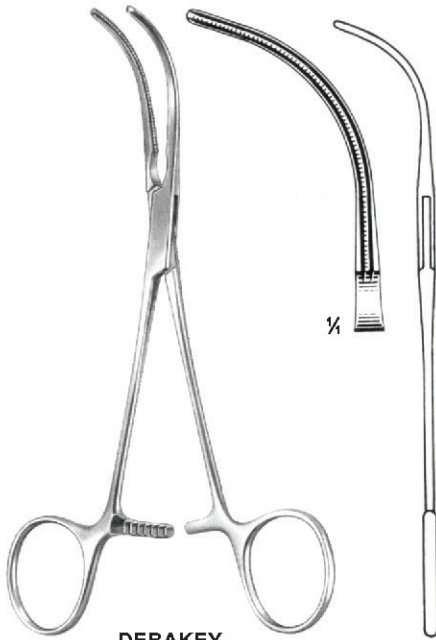

ATRAUMA

DEBAKEY
OI 19-5772-16
16 cm/6 1/4"