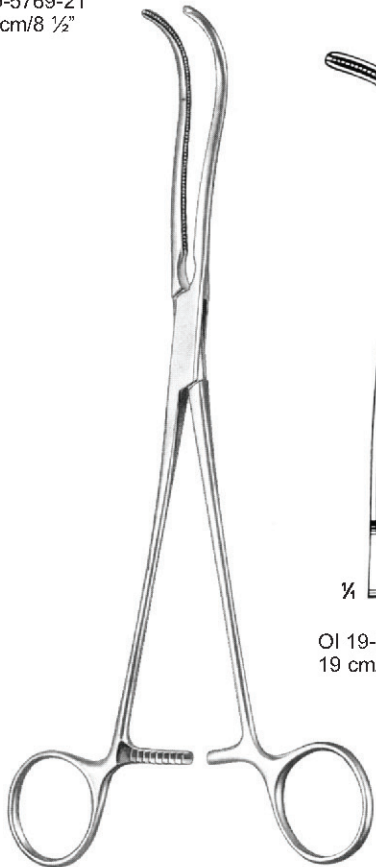

POTTS

1/4
 OI 19-5767-20
 20.5 cm/8 1/8"

1/4
 OI 19-5767-22
 22 cm/8 3/4"

POTTS

1/4
 OI 19-5768-20
 20.5 cm/8 1/8"

1/4
 OI 19-5768-22
 22 cm/8 3/4"

POTTS

ATRAUMA

POTTS-GLOVER
 OI 19-5769-21
 21.5 cm/8 1/2"

1/4

POTTS
 OI 19-5770-22
 22 cm/8 3/4"

1/4

DEBAKEY
 Dissecting and Ligature Forceps

1/4

OI 19-5771-19
 19 cm/7 1/2"

1/4

OI 19-5771-24
 24 cm/9 1/2"

ATRAUMA

DEBAKEY
 OI 19-5772-16
 16 cm/6 1/4"

DEBAKEY
 OI 19-5773-19
 19 cm/7 1/2"

DEBAKEY
 OI 19-5774-20
 20 cm/8"

LELAND-JONES

OI 19-5775-18
 18 cm/7 1/8"

OI 19-5776-18
 18.5 cm/7 3/8"