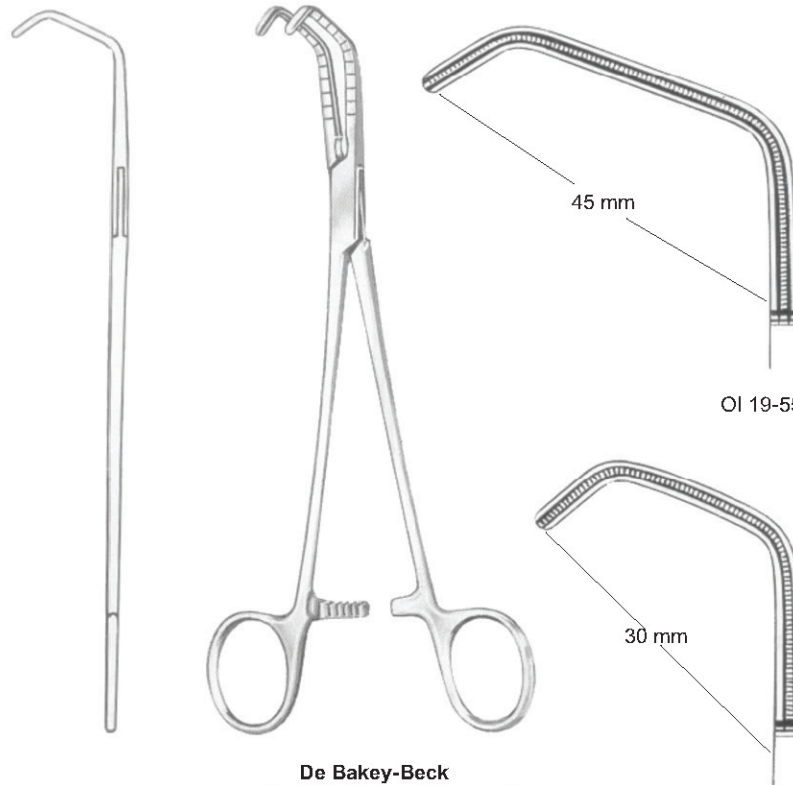

Satinsky/De Bakey

Tangential occlusion clamps

De Bakey

Set of 5 purchase.
 OI 19-5568-00

OI 19-5568-20
 20 cm/8"

OI 19-5568-25
 25 cm/10"

OI 19-5568-26
 26 cm/10 1/4"

OI 19-5568-27
 27 cm/10 1/2"

OI 19-5568-28
 28 cm/11"

Glover

OI 19-5569-01 19.5 cm/7 3/4"
 OI 19-5569-02 21.0 cm/8 1/4"

Anastomosis

63 mm

OI 19-5569-01

47 mm

OI 19-5569-02

De Bakey

De Bakey
 OI 19-5570-16
 16 cm/6 1/4"

Graduated

De Bakey-Beck
 OI 19-5571-01 20.5 cm/8"
 OI 19-5571-02 21.0 cm/8 1/4"

OI 19-5571-02

OI 19-5571-01

De Bakey

Lambert-Kay
21 cm/8 1/4"