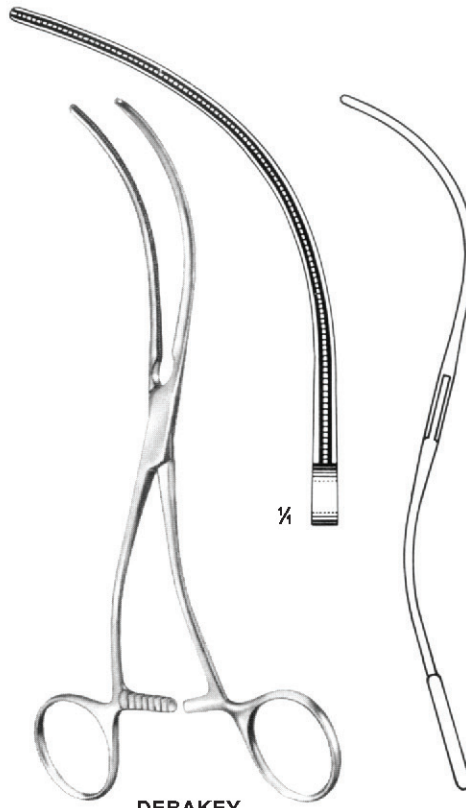

POTTS-GLOVER
 OI 19-5769-21
 21.5 cm/8 1/2"

1/4

POTTS
 OI 19-5770-22
 22 cm/8 3/4"

1/4

DEBAKEY
 Dissecting and Ligature Forceps

1/4

OI 19-5771-19
 19 cm/7 1/2"

1/4

OI 19-5771-24
 24 cm/9 1/2"

ATRAUMA

DEBAKEY
 OI 19-5772-16
 16 cm/6 1/4"

DEBAKEY
 OI 19-5773-19
 19 cm/7 1/2"

DEBAKEY
 OI 19-5774-20
 20 cm/8"

LELAND-JONES

OI 19-5775-18
 18 cm/7 1/8"

OI 19-5776-18
 18.5 cm/7 3/8"