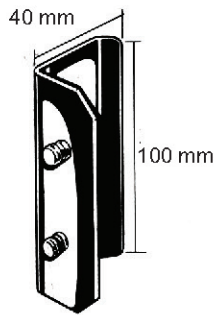

S/S   Alu
OI 19-5686-40   OI 19-5687-40
40x100mm