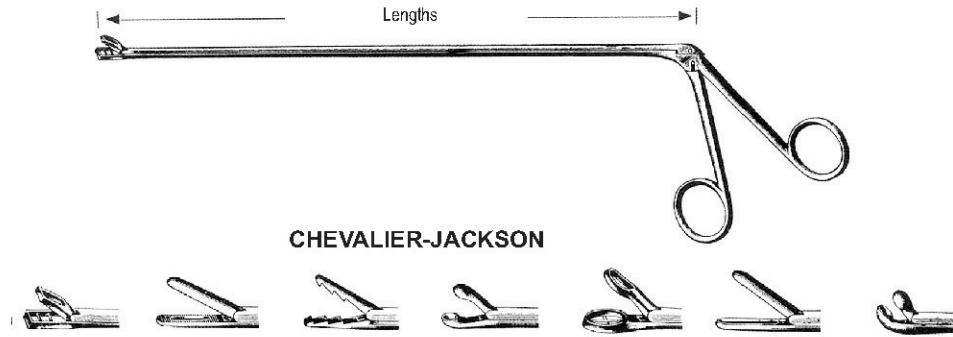

OI 20-6207-13 13 mm Ø  
 OI 20-6207-15 15 mm Ø  
 OI 20-6207-17 17 mm Ø

**Hartmann**

**Luc Forceps**  
 OI 20-6208-01 Small  
 OI 20-6208-02 Medium  
 OI 20-6208-03 Large  
 20cm/8"

**Waugh Dissecting Forcep**  
 OI 20-6209-20  
 1 x 2 teeth  
 20cm/8"

**Waugh Dissecting Forcep**  
 OI 20-6210-20  
 serrated  
 20cm/8"

**Metzenbaum Scissor Cvd.**  
 OI 20-6211-18  
 18cm/7"

**CHEVALIER-JACKSON**

30.0cm	OI 20-6212-30	OI 20-6213-30	OI 20-6214-30	OI 20-6215-30	OI 20-6216-30	OI 20-6217-30	OI 20-6218-30
40.0cm	OI 20-6212-40	OI 20-6213-40	OI 20-6214-40	OI 20-6215-40	OI 20-6216-40	OI 20-6217-40	OI 20-6218-40
50.0cm	OI 20-6212-50	OI 20-6213-50	OI 20-6214-50	OI 20-6215-50	OI 20-6216-50	OI 20-6217-50	OI 20-6218-50
60.0cm	OI 20-6212-60	OI 20-6213-60	OI 20-6214-60	OI 20-6215-60	OI 20-6216-60	OI 20-6217-60	OI 20-6218-60