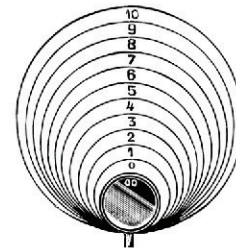

**CORDES**  
OI 20-6235-01  
OI 20-6235-02  
OI 20-6235-03  
OI 20-6235-04

**SCHEINMANN**  
OI 20-6236-00

**SCHEINMANN**  
OI 20-6237-00

**TONSIL**

OI 20-6238-11

OI 20-6239-10

OI 20-6240-11

OI 20-6241-12

OI 20-6242-00

**MICHEL**  
 25.0cm

OI 20-6243-12 OI 20-6243-14 OI 20-6243-16 OI 20-6243-18

- |               |                |               |
|---------------|----------------|---------------|
| OI 20-6244-08 | fig.00, 8mm Ø  | OI 20-6245-08 |
| OI 20-6244-10 | fig.0, 10mm Ø  | OI 20-6245-10 |
| OI 20-6244-12 | fig.1, 12mm Ø  | OI 20-6245-12 |
| OI 20-6244-14 | fig.2, 14mm Ø  | OI 20-6245-14 |
| OI 20-6244-16 | fig.3, 16mm Ø  | OI 20-6245-16 |
| OI 20-6244-18 | fig.4, 18mm Ø  | OI 20-6245-18 |
| OI 20-6244-20 | fig.5, 20mm Ø  | OI 20-6245-20 |
| OI 20-6244-22 | fig.6, 22mm Ø  | OI 20-6245-22 |
| OI 20-6244-24 | fig.7, 24mm Ø  | OI 20-6245-24 |
| OI 20-6244-26 | fig.8, 26mm Ø  | OI 20-6245-26 |
| OI 20-6244-28 | fig.9, 28mm Ø  | OI 20-6245-28 |
| OI 20-6244-30 | fig.10, 30mm Ø | OI 20-6245-30 |

OI 20-6246-01

OI 20-6246-02

OI 20-6246-03

OI 20-6246-04

**JURASZ**  
23.0cm

**FRAENKEL**  
OI 20-6247-19  
19.0cm

**JACKSON**  
22.0cm

OI 20-6248-22