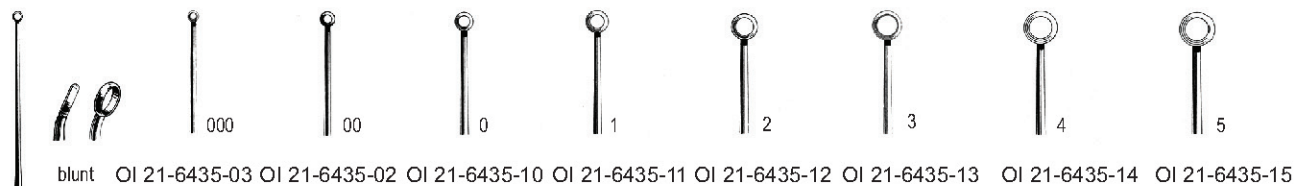

OI 21-6426-03

**St. Bart Blunt Hook**  
 OI 21-6427-18  
 18 cm / 7"

**House**  
 OI 21-6428-10 1.0/1.2 mm  
 OI 21-6428-15 1.5/1.8 mm

**House**  
 OI 21-6429-10 1.0/1.2 mm  
 OI 21-6429-15 1.5/1.8 mm

**Shea**  
 OI 21-6430-15 1.5 mm

**Negus Aspiration**  
 OI 21-6431-18  
 21 cm / 8 1/4"

**Jobson Horne Probe**  
 one side serrated  
 one side ring  
 OI 21-6432-17  
 17.5 cm / 7"

**BUCK**  
16.5cm

**BUCK**  
16.5cm

Width of Bite

**Citelli**  
 OI 21-6437-20 2.0 mm  
 OI 21-6437-30 3.0 mm

Width of Bite

**Citelli-Beyer**  
 OI 21-6438-15 1.5 mm  
 OI 21-6438-20 2.0 mm

Width of Bite

**Brunings**  
 OI 21-6439-40  
 OI 21-6439-60

- OI 21-6440-30 3.0 mm
- OI 21-6440-40 4.0 mm
- OI 21-6440-50 5.0 mm
- OI 21-6440-60 6.0 mm