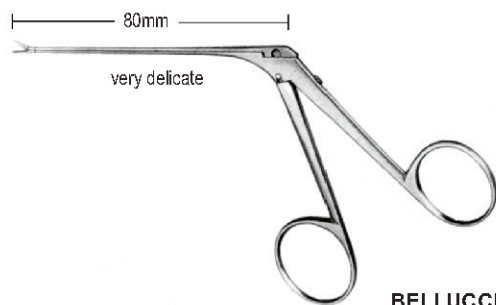

**Hartamm**  
OI 21-6362-09  
8.5 cm/3 1/4"

**Hartamm-Wullstein**  
OI 21-6363-06 8.5 cm/3 1/4" 08 x 6 mm  
OI 21-6363-08 8.5 cm/3 1/4" 1.8 x 8 mm

**HARTMANN**  
OI 21-6363-09 8.5cm

**Hartamm-Hoffmann**  
OI 21-6364-01 ○ 1 mm 8.5 cm/3 1/4"  
OI 21-6364-02 ○ 2 mm 8.5 cm/3 1/4"

**MINI McGEE ALLIGATOR**

0.6mm

1.0mm

**WULLSTEIN**

**BELLUCCI**

OI 21-6378-01  
4.0 x 0.8mm  
straight

OI 21-6378-02  
4.0 x 0.8mm  
curved up

OI 21-6378-03  
4.0 x 0.8mm  
right

OI 21-6378-04  
4.0 x 0.8mm  
left

OI 21-6379-01  
4.0 x 1.5mm  
straight

OI 21-6379-02  
4.0 x 1.5mm  
curved up

OI 21-6379-03  
4.0 x 1.5mm  
right

OI 21-6379-04  
4.0 x 1.5mm  
left

**Henckel**  
 crocodile, scoop blades  
 OI 21-6380-02