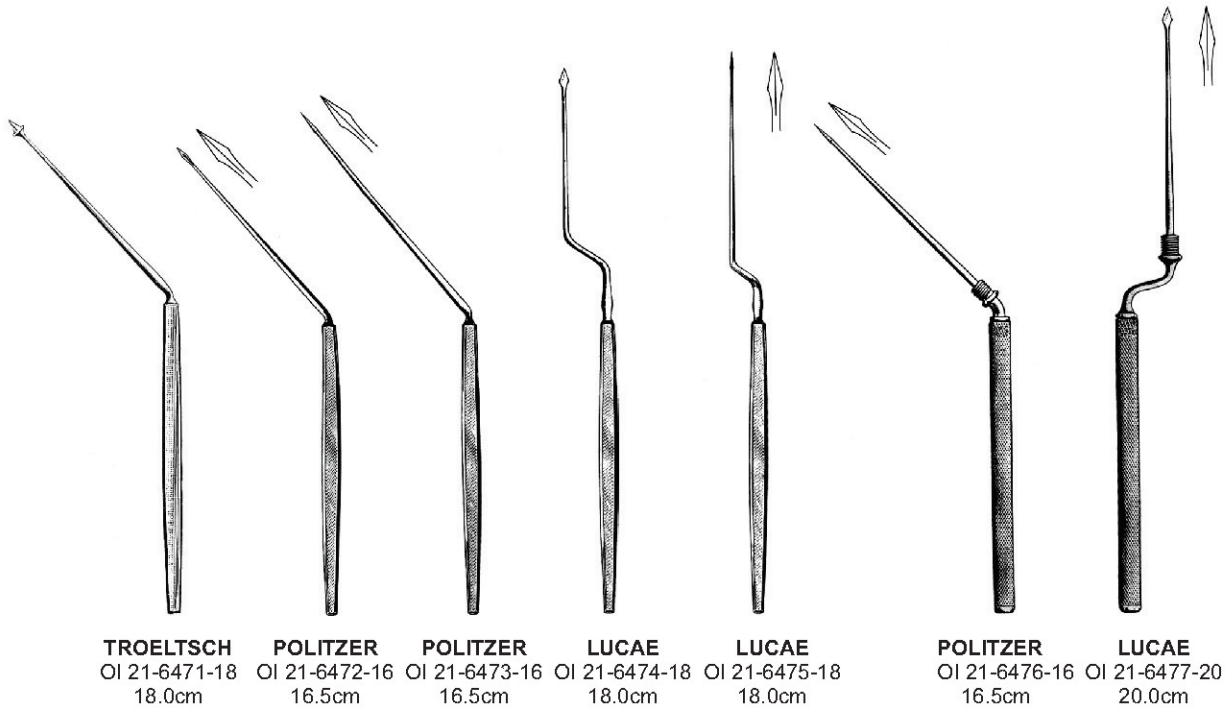

**GROSS**  
 OI 21-6457-12  
 12.0cm  
 blunt - sharp

**GROSS**  
 OI 21-6458-12  
 12.0cm  
 blunt

**GROSS**  
 OI 21-6459-12  
 12.0cm  
 blunt

**GROSS**  
 OI 21-6460-12  
 12.0cm  
 blunt - sharp

OI 21-6461-01

OI 21-6461-02

16.0cm

OI 21-6462-01

OI 21-6462-02

OI 21-6462-03

**BILLEAU**  
 16.5cm

**MOLDENHAUER**  
 OI 21-6463-16  
 16.5cm

**ZAUFAL**  
 OI 21-6464-16  
 16.0cm

**HARTMANN**  
 OI 21-6465-16  
 16.0cm

**BARKER**  
 OI 21-6466-17  
 17.0cm

**HARTMANN-OSTMANN**  
 OI 21-6484.00  
 set of 8 tuning forks

OI 21-6485-00  
 set of 5 alloy tuning forks

**HARTMANN**  
 OI 21-6486-00 set of 5 tuning forks  
 OI 21-6487-00 set of 6 tuning forks