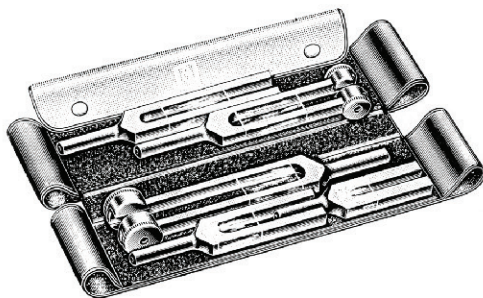

OI 21-6461-02

16.0cm

OI 21-6462-01

OI 21-6462-02

OI 21-6462-03

**BILLEAU**  
 16.5cm

**MOLDENHAUER**  
 OI 21-6463-16  
 16.5cm

**ZAUFAL**  
 OI 21-6464-16  
 16.0cm

**HARTMANN**  
 OI 21-6465-16  
 16.0cm

**BARKER**  
 OI 21-6466-17  
 17.0cm

**HARTMANN-OSTMANN**  
 OI 21-6484.00  
 set of 8 tuning forks

OI 21-6485-00  
 set of 5 alloy tuning forks

**HARTMANN**  
 OI 21-6486-00 set of 5 tuning forks  
 OI 21-6487-00 set of 6 tuning forks