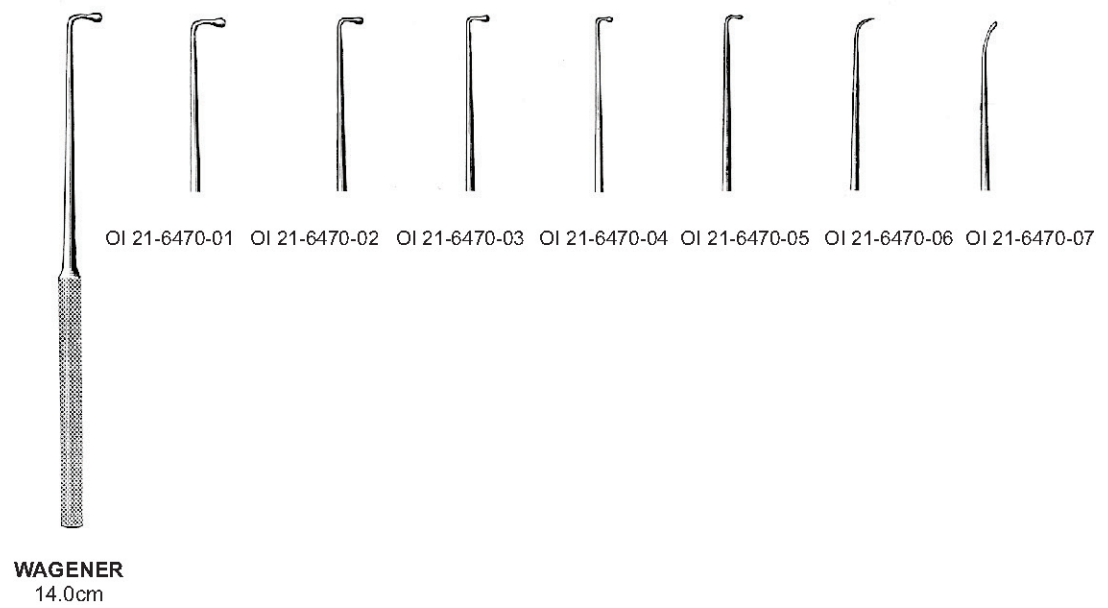

**GROSS**  
 OI 21-6457-12  
 12.0cm  
 blunt - sharp

**GROSS**  
 OI 21-6458-12  
 12.0cm  
 blunt

**GROSS**  
 OI 21-6459-12  
 12.0cm  
 blunt

**GROSS**  
 OI 21-6460-12  
 12.0cm  
 blunt - sharp

OI 21-6461-01

OI 21-6461-02

16.0cm

OI 21-6462-01

OI 21-6462-02

OI 21-6462-03

**BILLEAU**  
 16.5cm

**MOLDENHAUER**  
 OI 21-6463-16  
 16.5cm

**ZAUFAL**  
 OI 21-6464-16  
 16.0cm

**HARTMANN**  
 OI 21-6465-16  
 16.0cm

**BARKER**  
 OI 21-6466-17  
 17.0cm

**HARTMANN-OSTMANN**  
 OI 21-6484.00  
 set of 8 tuning forks

OI 21-6485-00  
 set of 5 alloy tuning forks

**HARTMANN**  
 OI 21-6486-00 set of 5 tuning forks  
 OI 21-6487-00 set of 6 tuning forks