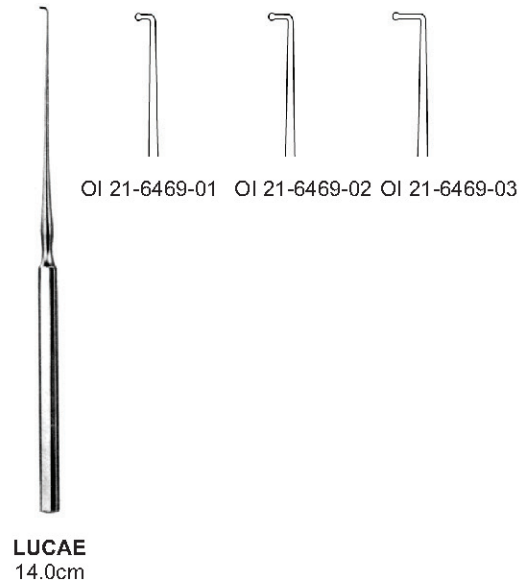

**COXETER**  
 OI 21-6452-15  
 15.0cm  
 blunt

OI 21-6453-17 17.0cm blunt  
 OI 21-6453-18 17.0cm sharp

**JANSEN**  
 OI 21-6454-15  
 15.0cm  
 sharp

**BARTH**  
 OI 21-6455-18  
 18.0cm  
 sharp

**GROSS**  
 OI 21-6456-12  
 12.0cm, blunt

**GROSS**  
 OI 21-6457-12  
 12.0cm  
 blunt - sharp

**GROSS**  
 OI 21-6458-12  
 12.0cm  
 blunt

**GROSS**  
 OI 21-6459-12  
 12.0cm  
 blunt

**GROSS**  
 OI 21-6460-12  
 12.0cm  
 blunt - sharp

OI 21-6461-01

OI 21-6461-02

16.0cm

OI 21-6462-01

OI 21-6462-02

OI 21-6462-03

**BILLEAU**  
 16.5cm

**MOLDENHAUER**  
 OI 21-6463-16  
 16.5cm

**ZAUFAL**  
 OI 21-6464-16  
 16.0cm

**HARTMANN**  
 OI 21-6465-16  
 16.0cm

**BARKER**  
 OI 21-6466-17  
 17.0cm

**HARTMANN-OSTMANN**  
 OI 21-6484.00  
 set of 8 tuning forks

OI 21-6485-00  
 set of 5 alloy tuning forks

**HARTMANN**  
 OI 21-6486-00 set of 5 tuning forks  
 OI 21-6487-00 set of 6 tuning forks