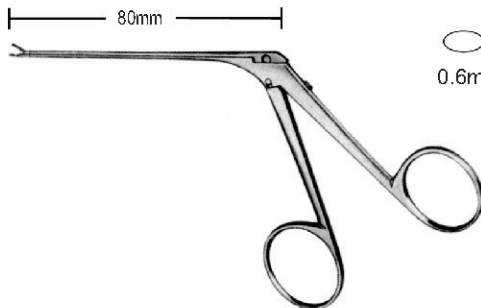

**Hartmann-Citelli**  
OI 21-6359-02 ○ 2 mm 8.5 cm/3 1/4"  
OI 21-6359-03 ○ 3 mm 8.5 cm/3 1/4"

**Strumpel**  
OI 21-6360-09  
8.5 cm/3 1/4"

**Hartamm-Weingartner**  
OI 21-6361-09  
8.5 cm/3 1/4"

**HARTMANN**  
OI 21-6361-10 8.5cm

**Hartamm**  
OI 21-6362-09  
8.5 cm/3 1/4"

**Hartamm-Wullstein**  
OI 21-6363-06 8.5 cm/3 1/4" 08 x 6 mm  
OI 21-6363-08 8.5 cm/3 1/4" 1.8 x 8 mm

**HARTMANN**  
OI 21-6363-09 8.5cm

**Hartamm-Hoffmann**  
OI 21-6364-01 ○ 1 mm 8.5 cm/3 1/4"  
OI 21-6364-02 ○ 2 mm 8.5 cm/3 1/4"

**MINI McGEE ALLIGATOR**

0.6mm

1.0mm

**WULLSTEIN**

**BELLUCCI**

OI 21-6378-01  
4.0 x 0.8mm  
straight

OI 21-6378-02  
4.0 x 0.8mm  
curved up

OI 21-6378-03  
4.0 x 0.8mm  
right

OI 21-6378-04  
4.0 x 0.8mm  
left

OI 21-6379-01  
4.0 x 1.5mm  
straight

OI 21-6379-02  
4.0 x 1.5mm  
curved up

OI 21-6379-03  
4.0 x 1.5mm  
right

OI 21-6379-04  
4.0 x 1.5mm  
left

**Henckel**  
 crocodile, scoop blades  
 OI 21-6380-02