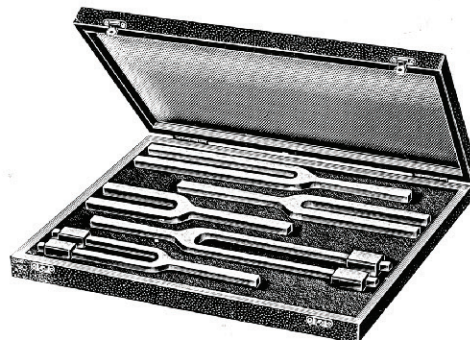

**HARTMANN**  
 OI 21-6465-16  
 16.0cm

**BARKER**  
 OI 21-6466-17  
 17.0cm

**HARTMANN-OSTMANN**  
 OI 21-6484.00  
 set of 8 tuning forks

OI 21-6485-00  
 set of 5 alloy tuning forks

**HARTMANN**  
 OI 21-6486-00 set of 5 tuning forks  
 OI 21-6487-00 set of 6 tuning forks