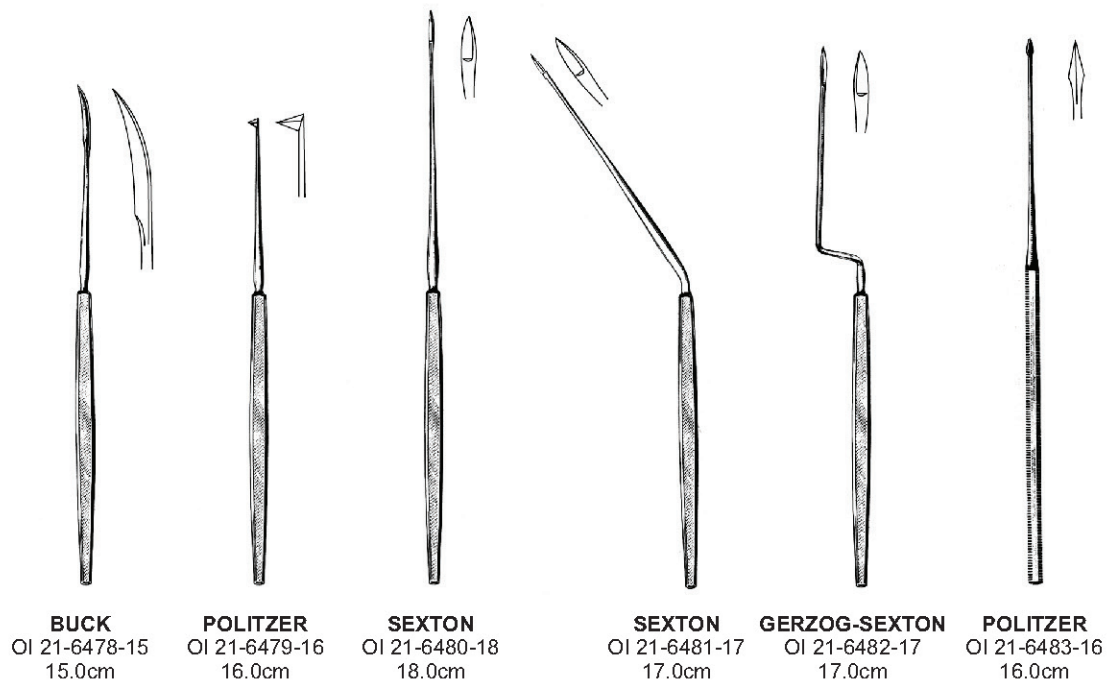

**GROSS**  
 OI 21-6457-12  
 12.0cm  
 blunt - sharp

**GROSS**  
 OI 21-6458-12  
 12.0cm  
 blunt

**GROSS**  
 OI 21-6459-12  
 12.0cm  
 blunt

**GROSS**  
 OI 21-6460-12  
 12.0cm  
 blunt - sharp

OI 21-6461-01

OI 21-6461-02

16.0cm

OI 21-6462-01

OI 21-6462-02

OI 21-6462-03

**BILLEAU**  
 16.5cm

**MOLDENHAUER**  
 OI 21-6463-16  
 16.5cm

**ZAUFAL**  
 OI 21-6464-16  
 16.0cm

**HARTMANN**  
 OI 21-6465-16  
 16.0cm

**BARKER**  
 OI 21-6466-17  
 17.0cm

**HARTMANN-OSTMANN**  
 OI 21-6484.00  
 set of 8 tuning forks

OI 21-6485-00  
 set of 5 alloy tuning forks

**HARTMANN**  
 OI 21-6486-00 set of 5 tuning forks  
 OI 21-6487-00 set of 6 tuning forks