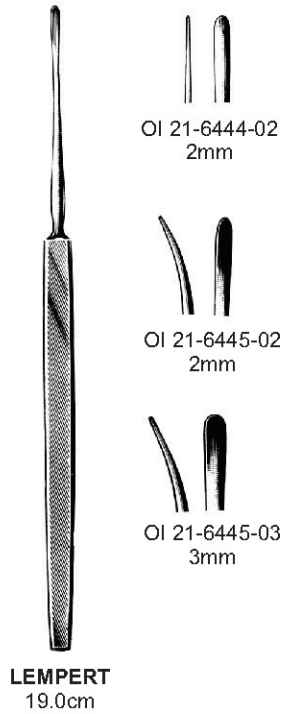

Width of Bite

**Citelli-Beyer**  
 OI 21-6438-15 1.5 mm  
 OI 21-6438-20 2.0 mm

Width of Bite

**Brunings**  
 OI 21-6439-40  
 OI 21-6439-60

- OI 21-6440-30 3.0 mm
- OI 21-6440-40 4.0 mm
- OI 21-6440-50 5.0 mm
- OI 21-6440-60 6.0 mm

**Kerrison**  
 20 cm/8"

OI 21-6441-10

OI 21-6442-15

OI 21-6443-01  
7.0cm

OI 21-6443-02  
7.0cm

OI 21-6443-03  
7.0cm

OI 21-6443-04  
7.0cm

OI 21-6443-05  
7.0cm

OI 21-6443-06  
7.0cm

OI 21-6443-07  
7.0cm

**LANGENBECK**  
 OI 21-6450-13  
 13.0cm

**SHAPLEIGH**  
 13.0cm

OI 21-6451-01

OI 21-6451-02

OI 21-6451-03

OI 21-6451-04

**COXETER**  
 OI 21-6452-15  
 15.0cm  
 blunt

OI 21-6453-17 17.0cm blunt  
 OI 21-6453-18 17.0cm sharp

**JANSEN**  
 OI 21-6454-15  
 15.0cm  
 sharp

**BARTH**  
 OI 21-6455-18  
 18.0cm  
 sharp

**GROSS**  
 OI 21-6456-12  
 12.0cm, blunt