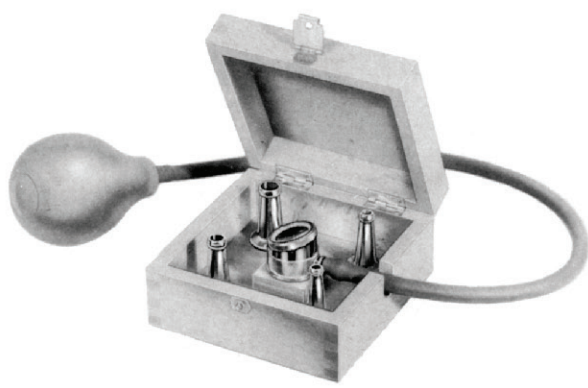

**RICHNAU HOLMGREN**

- OI 21-6314-02 Ø 2mm
- OI 21-6314-03 Ø 3mm
- OI 21-6314-04 Ø 4mm
- OI 21-6314-05 Ø 5mm
- OI 21-6314-06 Ø 6mm

**SIEGLE**  
OI 21-6315-00 set  
OI 21-6315-04 otoscope  
OI 21-6315-05 rubber bulb  
OI 21-6315-01,02,03 speculas