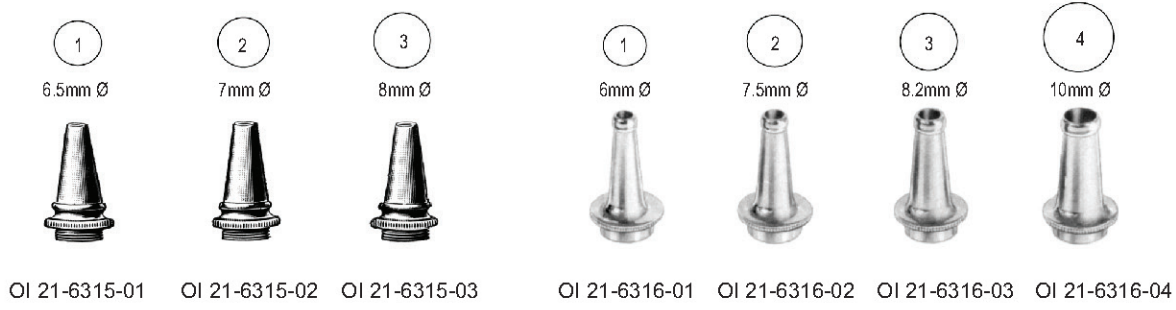

SIEGLE
OI 21-6315-00 set
OI 21-6315-04 otoscope
OI 21-6315-05 rubber bulb
OI 21-6315-01,02,03 speculas