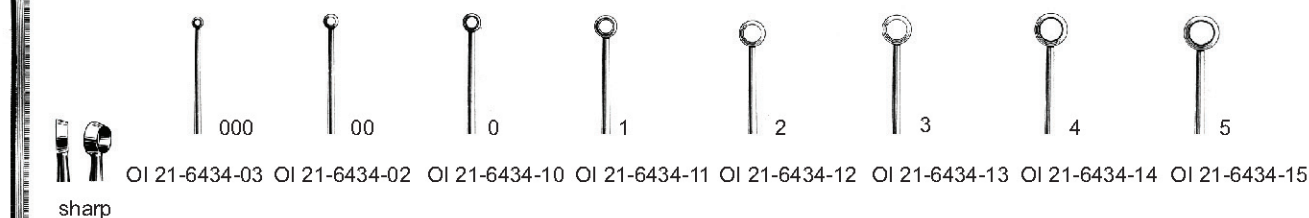

BUCK
16.5cm