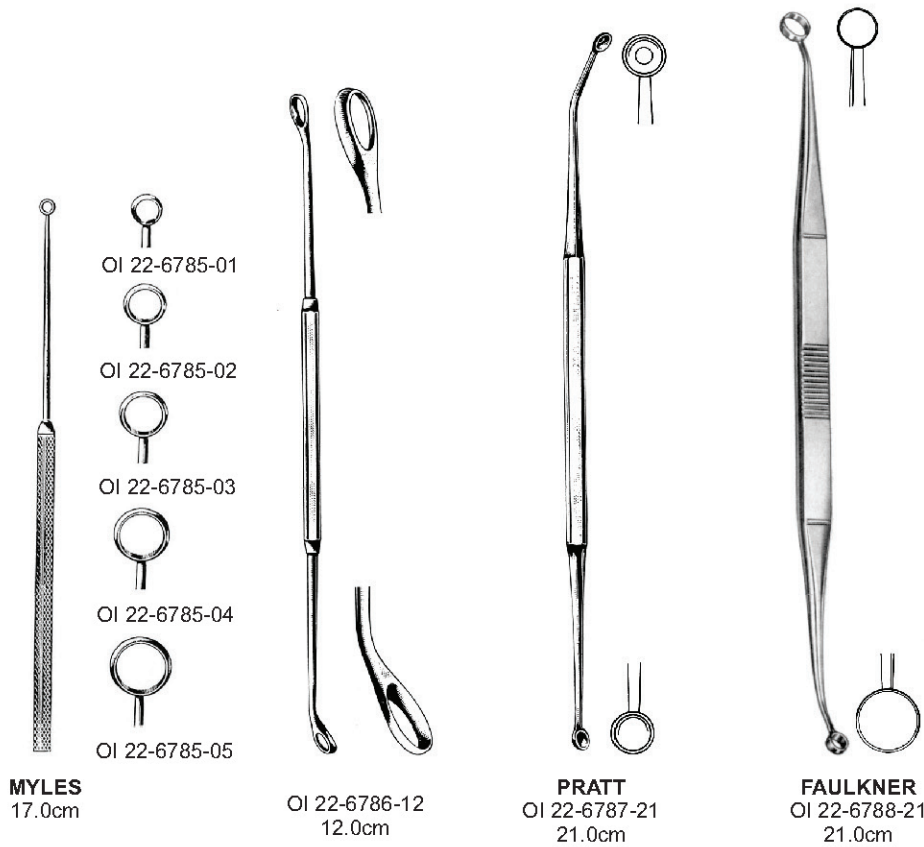

**YANKAUER**

**COTTLE**  
OI 22-6779-14  
14.0cm

**NEIVERT**  
OI 22-6780-16  
16.0cm

**COTTLE**  
OI 22-6781-15  
15.0cm

**COTTLE**  
OI 22-6782-15  
15.0cm

**AUFRICHT**  
OI 22-6783-13  
13.5cm

**COAKLEY**  
 17.0cm

**KRESSNER**  
 OI 22-6789-20  
 20.0cm

**ASCH**  
 OI 22-6790-23  
 23.0cm

OI 22-6791-23  
 straight

OI 22-6792-23  
 left

OI 22-6793-23  
 right

**COTTLE-WALSHAM**  
 23.0cm

**BECKMANN**  
22.0cm

**BECKMANN**  
22.0cm