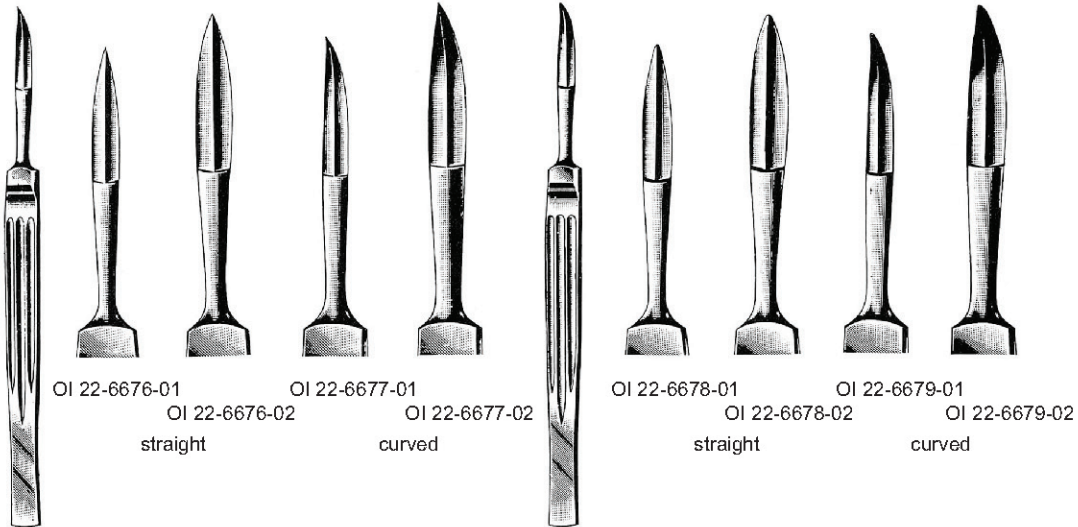

CAPLAN
OI 22-6673-20
20.0cm

KILLIAN
OI 22-6674-21
21.0cm

RUBIN
OI 22-6675-21
21.0cm