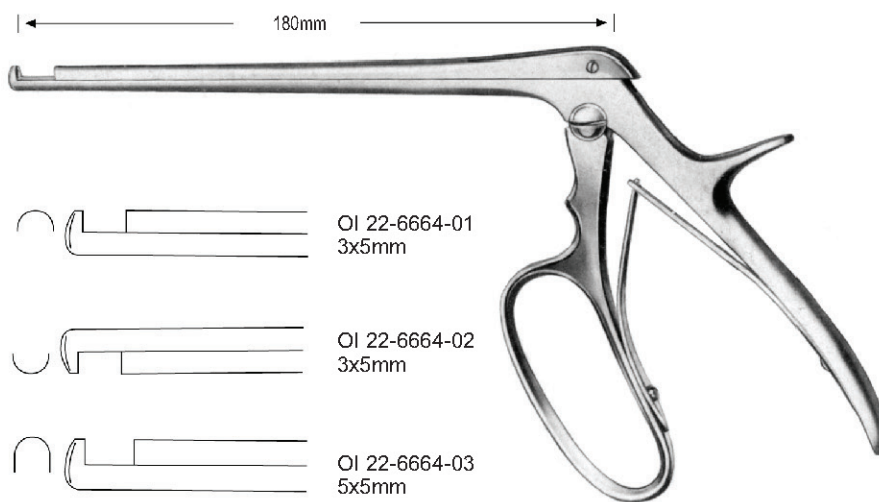

**HENCKEL**  
 OI 22-6645-20  
 20.0cm

**JATHO**  
 OI 22-6646-15

**WEIL**  
 OI 22-6647-12

OI 22-6648-12

**WATSON-WILLIAMS**  
 OI 22-6648-19  
 19.0cm

OI 22-6649-12

OI 22-6650-12

**TAKAHASHI**  
 19.0cm

**STRUYCKEN**  
 19.0cm

**WEIL-BLAKESLEY**  
 19.0cm

**HAJEK**  
19.0cm

**SCHMEDEN**  
19.0cm

**HARTMANN**  
19.0cm

**MYLES**  
19.0 cm

**FERRIS-SMITH-KERRISON**  
 (CLOWARD HARPER)

**FERRIS-SMITH-CUSHING**