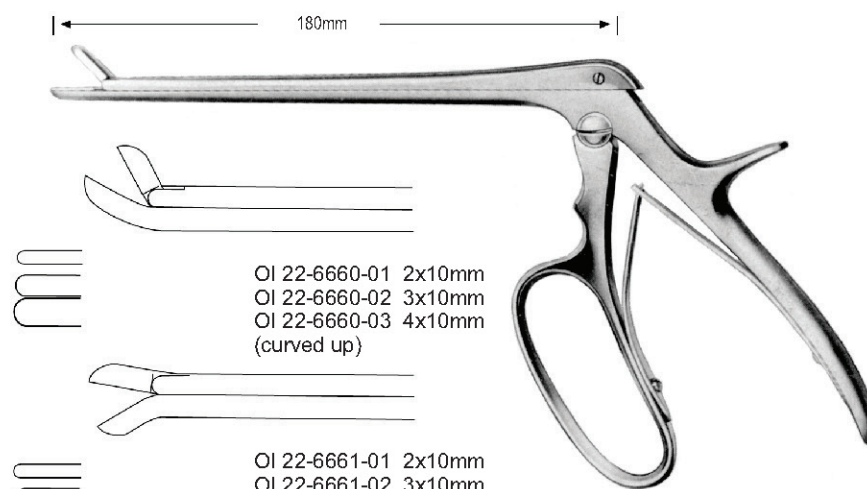

**HENCKEL**  
 OI 22-6645-20  
 20.0cm

**JATHO**  
 OI 22-6646-15

**WEIL**  
 OI 22-6647-12

OI 22-6648-12

**WATSON-WILLIAMS**  
 OI 22-6648-19  
 19.0cm

OI 22-6649-12

OI 22-6650-12

**TAKAHASHI**  
 19.0cm

**STRUYCKEN**  
 19.0cm

**WEIL-BLAKESLEY**  
 19.0cm

**HAJEK**  
19.0cm

**SCHMEDEN**  
19.0cm

**HARTMANN**  
19.0cm

**MYLES**  
19.0 cm

**FERRIS-SMITH-KERRISON**  
 (CLOWARD HARPER)

**FERRIS-SMITH-CUSHING**