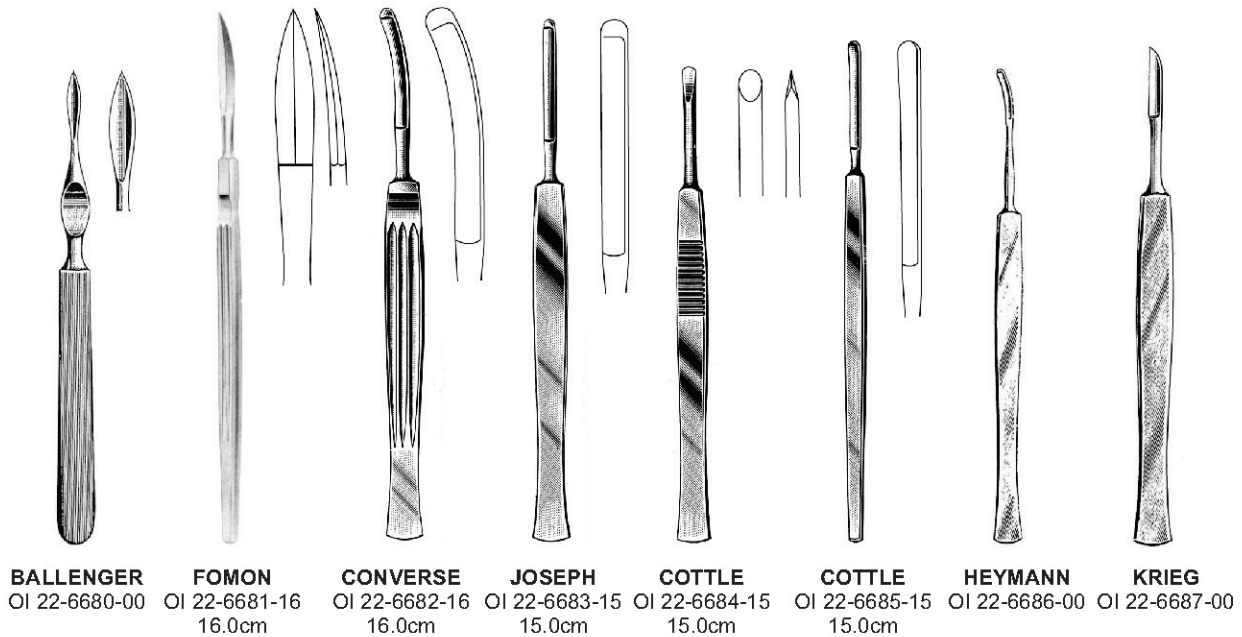

**KILLIAN**  
 OI 22-6674-21  
 21.0cm

**RUBIN**  
 OI 22-6675-21  
 21.0cm

**JOSEPH (sharp)**  
 15.0cm

**JOSEPH (blunt)**  
 15.0cm

**BALLENGER**  
 OI 22-6680-00

**FOMON**  
 OI 22-6681-16  
 16.0cm

**CONVERSE**  
 OI 22-6682-16  
 16.0cm