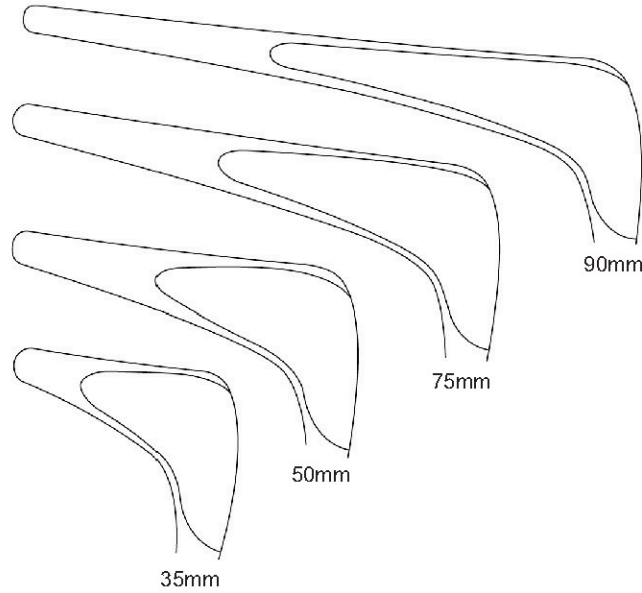

**HARTMANN-HALLE**  
 15.0cm  
 OI 22-6605-01 Fig. 1  
 OI 22-6605-02 Fig. 2  
 OI 22-6605-03 Fig. 3

**SCHWARZ**  
 OI 22-6606-14  
 14.0cm

**VIENNA**  
 14.5cm  
 OI 22-6607-01 (infant)  
 OI 22-6607-02 (child)  
 OI 22-6607-03 (adult)  
 OI 22-6607-04 (sheet metal)

**MOD WIEN**  
 OI 22-6608-14  
 14.5cm

OI 22-6609-13  
13.0cm

OI 22-6610-13  
13.0cm

**TIECK-HALLE**  
13.5cm  
OI 22-6611-01  
OI 22-6611-02

**TIECK-HALLE**  
OI 22-6612-13  
13.5cm

**KILLIAN**  
13.0cm  
OI 22-6613-35  
OI 22-6613-50  
OI 22-6613-75  
OI 22-6613-90

**KILLIAN (with side screw)**  
13.0cm  
OI 22-6614-35  
OI 22-6614-50  
OI 22-6614-75  
OI 22-6614-90

**COTTLE**  
 15.0cm  
 OI 22-6615-35  
 OI 22-6615-50  
 OI 22-6615-75  
 OI 22-6615-90

**COTTLE (with side screw)**  
 15.0cm  
 OI 22-6616-35  
 OI 22-6616-50  
 OI 22-6616-75  
 OI 22-6616-90