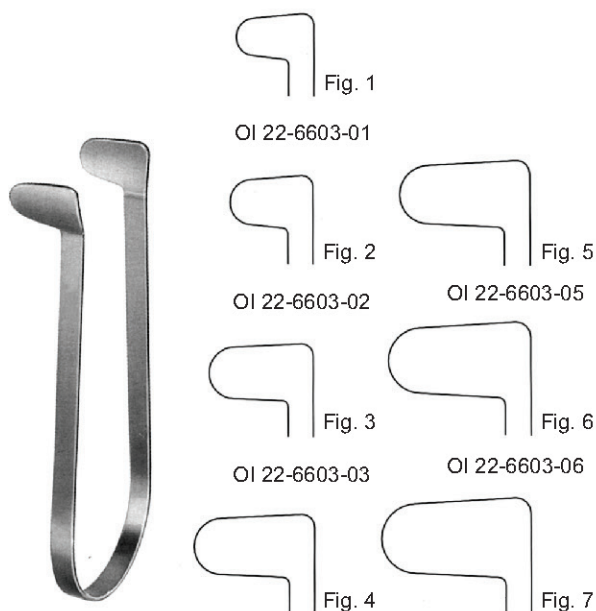

2

OI 22-6602-02

3

OI 22-6602-03

**GOLDSMITH (Thudichum)** OI 22-6603-04  
OI 22-6603-00 set / 7

OI 22-6603-07

**ST. CLAIR THOMSON**  
OI 22-6604-00 set / 3  
OI 22-6604-01 35mm Fig. 1  
OI 22-6604-02 50mm Fig. 2  
OI 22-6604-03 75mm Fig. 3

**HARTMANN-HALLE**  
 15.0cm  
 OI 22-6605-01 Fig. 1  
 OI 22-6605-02 Fig. 2  
 OI 22-6605-03 Fig. 3

**SCHWARZ**  
 OI 22-6606-14  
 14.0cm

**VIENNA**  
 14.5cm  
 OI 22-6607-01 (infant)  
 OI 22-6607-02 (child)  
 OI 22-6607-03 (adult)  
 OI 22-6607-04 (sheet metal)

**KILLIAN (with side screw)**  
13.0cm  
OI 22-6614-35  
OI 22-6614-50  
OI 22-6614-75  
OI 22-6614-90

**COTTLE**  
 15.0cm  
 OI 22-6615-35  
 OI 22-6615-50  
 OI 22-6615-75  
 OI 22-6615-90

**COTTLE (with side screw)**  
 15.0cm  
 OI 22-6616-35  
 OI 22-6616-50  
 OI 22-6616-75  
 OI 22-6616-90

**WALTER**  
 19.0cm

OI 22-6752-01

OI 22-6752-02

OI 22-6752-03

OI 22-6753-18

**JOSEPH**  
16.0cm

OI 22-6754-16

**GALLAHER**  
16.0cm