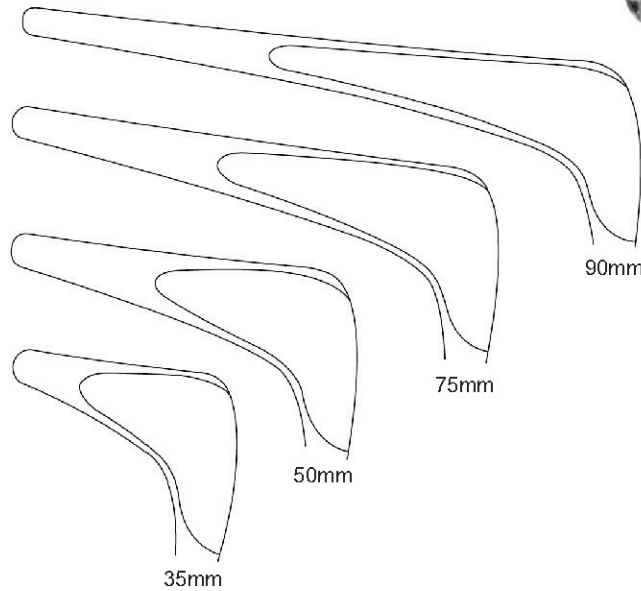

**HARTMANN-HALLE**  
 15.0cm  
 OI 22-6605-01 Fig. 1  
 OI 22-6605-02 Fig. 2  
 OI 22-6605-03 Fig. 3

**SCHWARZ**  
 OI 22-6606-14  
 14.0cm

**VIENNA**  
 14.5cm  
 OI 22-6607-01 (infant)  
 OI 22-6607-02 (child)  
 OI 22-6607-03 (adult)  
 OI 22-6607-04 (sheet metal)

**MOD WIEN**  
 OI 22-6608-14  
 14.5cm

OI 22-6609-13  
13.0cm

OI 22-6610-13  
13.0cm

**TIECK-HALLE**  
13.5cm  
OI 22-6611-01  
OI 22-6611-02

**TIECK-HALLE**  
OI 22-6612-13  
13.5cm

**KILLIAN**  
13.0cm  
OI 22-6613-35  
OI 22-6613-50  
OI 22-6613-75  
OI 22-6613-90

**KILLIAN (with side screw)**  
13.0cm  
OI 22-6614-35  
OI 22-6614-50  
OI 22-6614-75  
OI 22-6614-90

**COTTLE**  
 15.0cm  
 OI 22-6615-35  
 OI 22-6615-50  
 OI 22-6615-75  
 OI 22-6615-90

**COTTLE (with side screw)**  
 15.0cm  
 OI 22-6616-35  
 OI 22-6616-50  
 OI 22-6616-75  
 OI 22-6616-90

**COTTLE**  
 (dull black chromium plated)  
 14.0cm

OI 22-6617-35  
 OI 22-6617-50  
 OI 22-6617-75  
 OI 22-6617-90

**YANKAUER**  
 OI 22-6618-19  
 19.0cm

OI 22-6619-03 0.3mm Ø  
OI 22-6619-04 0.4mm Ø