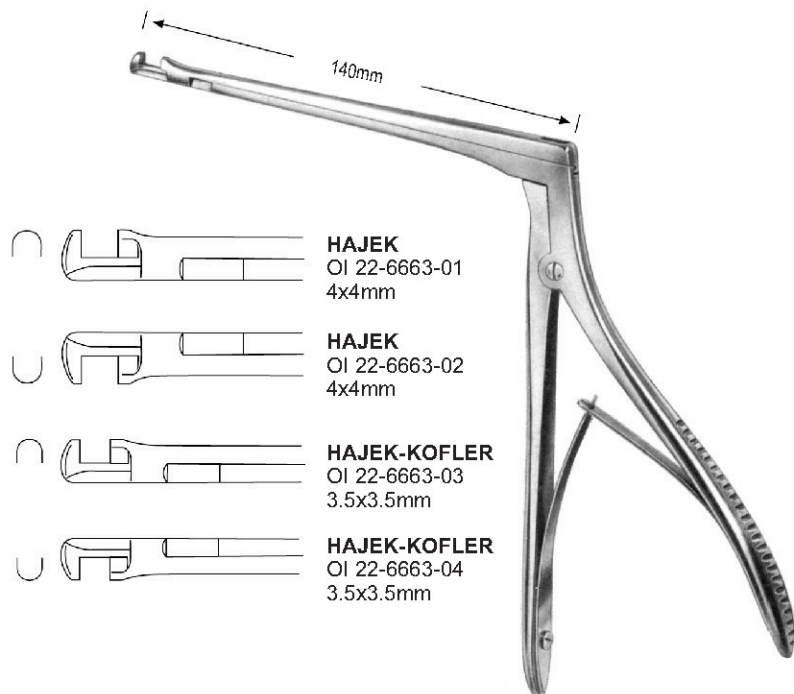

**HENCKEL**  
 OI 22-6645-20  
 20.0cm

**JATHO**  
 OI 22-6646-15

**WEIL**  
 OI 22-6647-12

OI 22-6648-12

**WATSON-WILLIAMS**  
 OI 22-6648-19  
 19.0cm

OI 22-6649-12

OI 22-6650-12

**TAKAHASHI**  
 19.0cm

**STRUYCKEN**  
 19.0cm

**WEIL-BLAKESLEY**  
 19.0cm

**HAJEK**  
19.0cm

**SCHMEDEN**  
19.0cm

**HARTMANN**  
19.0cm

**MYLES**  
19.0 cm

**FERRIS-SMITH-KERRISON**  
 (CLOWARD HARPER)

**FERRIS-SMITH-CUSHING**