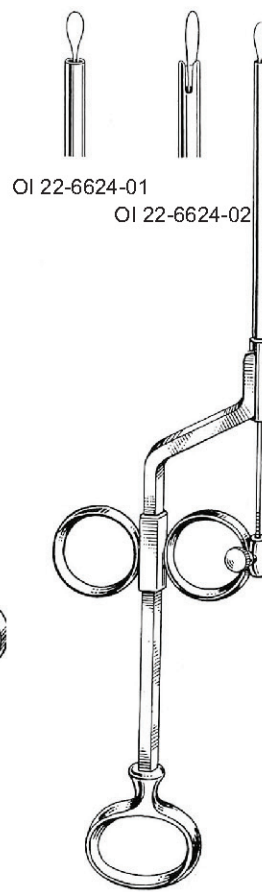

**MOD WIEN**  
 OI 22-6608-14  
 14.5cm

OI 22-6609-13  
13.0cm

OI 22-6610-13  
13.0cm

**TIECK-HALLE**  
13.5cm  
OI 22-6611-01  
OI 22-6611-02

**TIECK-HALLE**  
OI 22-6612-13  
13.5cm

**KILLIAN**  
13.0cm  
OI 22-6613-35  
OI 22-6613-50  
OI 22-6613-75  
OI 22-6613-90

**KILLIAN (with side screw)**  
13.0cm  
OI 22-6614-35  
OI 22-6614-50  
OI 22-6614-75  
OI 22-6614-90

**COTTLE**  
 15.0cm  
 OI 22-6615-35  
 OI 22-6615-50  
 OI 22-6615-75  
 OI 22-6615-90

**COTTLE (with side screw)**  
 15.0cm  
 OI 22-6616-35  
 OI 22-6616-50  
 OI 22-6616-75  
 OI 22-6616-90

**COTTLE**  
 (dull black chromium plated)  
 14.0cm

OI 22-6617-35  
 OI 22-6617-50  
 OI 22-6617-75  
 OI 22-6617-90

**YANKAUER**  
 OI 22-6618-19  
 19.0cm

OI 22-6619-03 0.3mm Ø  
OI 22-6619-04 0.4mm Ø

OI 22-6620-02 0.2mm Ø  
OI 22-6620-03 0.3mm Ø

**KRAUSE**  
OI 22-6621-26  
26.0cm

**KRAUSE-VOSS**  
OI 22-6622-26  
26.0cm

**KRAUSE**  
OI 22-6623-00

OI 22-6624-01  
OI 22-6624-02

**GLEGG**

**KILLIAN**  
 OI 22-6625-17  
 17.0cm