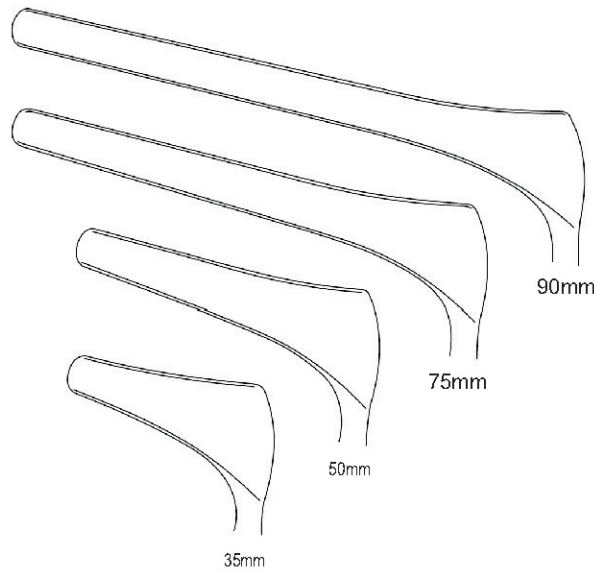

**HARTMANN-HALLE**  
 15.0cm  
 OI 22-6605-01 Fig. 1  
 OI 22-6605-02 Fig. 2  
 OI 22-6605-03 Fig. 3

**SCHWARZ**  
 OI 22-6606-14  
 14.0cm

**VIENNA**  
 14.5cm  
 OI 22-6607-01 (infant)  
 OI 22-6607-02 (child)  
 OI 22-6607-03 (adult)  
 OI 22-6607-04 (sheet metal)

**MOD WIEN**  
 OI 22-6608-14  
 14.5cm

OI 22-6609-13  
13.0cm

OI 22-6610-13  
13.0cm

**TIECK-HALLE**  
13.5cm  
OI 22-6611-01  
OI 22-6611-02

**TIECK-HALLE**  
OI 22-6612-13  
13.5cm

**KILLIAN**  
13.0cm  
OI 22-6613-35  
OI 22-6613-50  
OI 22-6613-75  
OI 22-6613-90

**KILLIAN (with side screw)**  
13.0cm  
OI 22-6614-35  
OI 22-6614-50  
OI 22-6614-75  
OI 22-6614-90

**COTTLE**  
 15.0cm  
 OI 22-6615-35  
 OI 22-6615-50  
 OI 22-6615-75  
 OI 22-6615-90

**COTTLE (with side screw)**  
 15.0cm  
 OI 22-6616-35  
 OI 22-6616-50  
 OI 22-6616-75  
 OI 22-6616-90