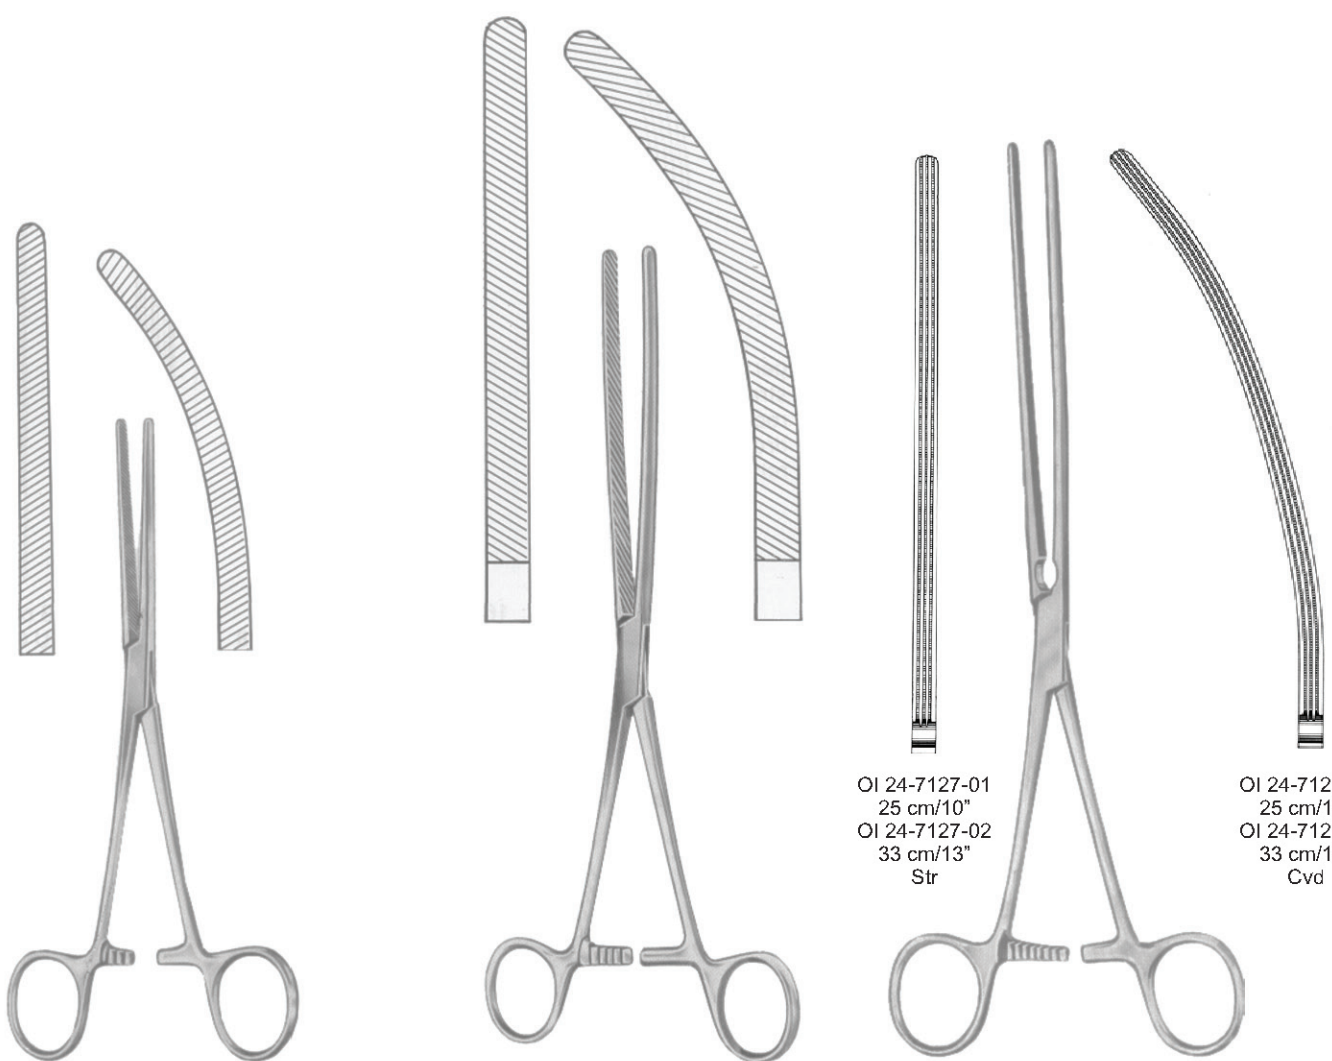

Duval
OI 24-7120-20
20 cm/8"

TC

Child
OI 24-7121-24
24 cm/9½"

Atrauma

Baby-Doyen
 Straight OI 24-7123-18 18 cm/7"
 Curved OI 24-7124-18 18 cm/7"

Doyen
 Straight OI 24-7125-21 21 cm/8¼"
 OI 24-7125-23 23 cm/9"
 Curved OI 24-7126-21 21 cm/8¼"
 OI 24-7126-23 23 cm/9"