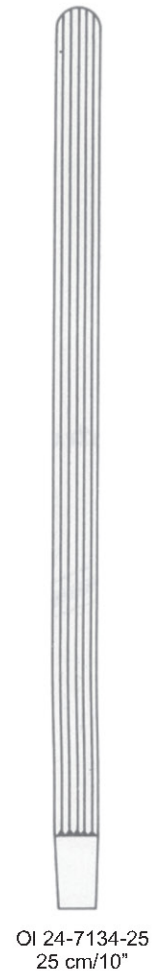

Lockwood
 OI 24-7112-20
 20 cm/8"

Atrauma

cm/in **Babcock-Atrauma**
 16 cm/6¼" OI 24-7113-16
 18 cm/7" OI 24-7113-20
 20 cm/8"
 24 cm/9½"

Babcock(Standard)
 OI 24-7114-16
 OI 24-7114-18
 OI 24-7114-20
 OI 24-7114-24

OI 24-7127-01 25 cm/10"
 OI 24-7127-02 33 cm/13"
 Str

OI 24-7127-03 25 cm/10"
 OI 24-7127-04 33 cm/13"
 Cvd

Scudder

Doyen-Atrauma

Atrauma

Straight

OI 24-7128-13 13 cm/5" OI 24-7128-16 16 cm/6¼" OI 24-7128-18 18 cm/7" OI 24-7128-21 21 cm/8¼" OI 24-7128-23 23 cm/9"

Curved

OI 24-7129-13 13 cm/5" OI 24-7129-16 16 cm/6¼" OI 24-7129-18 18 cm/7" OI 24-7129-21 21 cm/8¼" OI 24-7129-23 23 cm/9"

Atrauma

Mayo-Robson
Mayo-Robson Atrauma

Resano
OI 24-7138-30
30 cm/12"

Hayes

Atrauma

OI 24-7146-22
 22 cm/8 3/4"

OI 24-7146-25
 25 cm/10"

OI 24-7146-28
 28 cm/11"

OI 24-7147-22
 22 cm/8 3/4"

OI 24-7147-25
 25 cm/10"

OI 24-7147-28
 28 cm/11"

Atrauma

Kocher-Atrauma