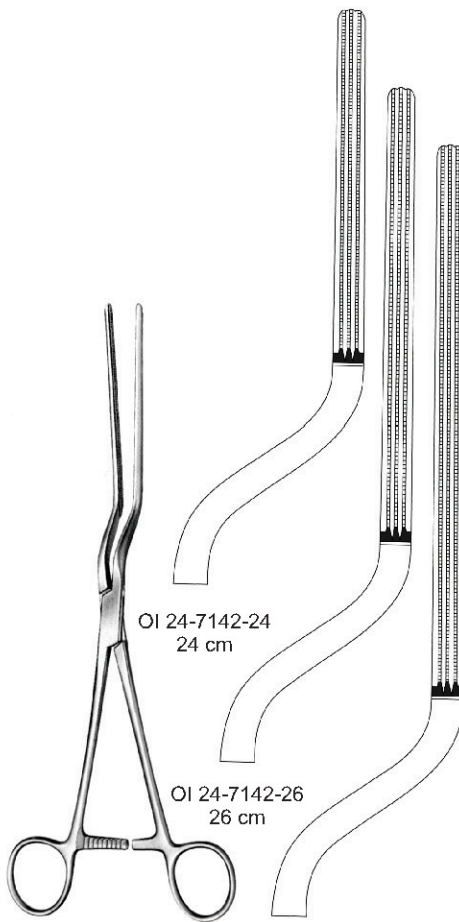

Curved

OI 24-7129-13 13 cm/5" OI 24-7129-16 16 cm/6¼" OI 24-7129-18 18 cm/7" OI 24-7129-21 21 cm/8¼" OI 24-7129-23 23 cm/9"

Atrauma

Mayo-Robson
Mayo-Robson Atrauma

Resano
OI 24-7138-30
30 cm/12"

Hayes

Atrauma

OI 24-7139-26
26 cm/10¼"

OI 24-7140-28
28 cm/11"

Fehland
OI 24-7141-24
24 cm/9½"

OI 24-7142-24
24 cm

OI 24-7142-26
26 cm

Straight **Baby-Kocher** Curved
 OI 24-7144-13 OI 24-7145-13
 13 cm/5" 13 cm/5"

Kocher