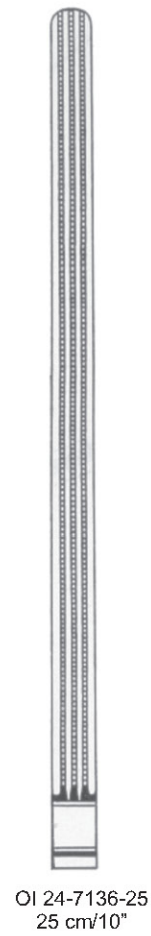

Lockwood
 OI 24-7112-20
 20 cm/8"

Atrauma

cm/in **Babcock-Atrauma**
 16 cm/6¼" OI 24-7113-16
 18 cm/7" OI 24-7113-20
 20 cm/8"
 24 cm/9½"

Babcock(Standard)
 OI 24-7114-16
 OI 24-7114-18
 OI 24-7114-20
 OI 24-7114-24

OI 24-7127-01 25 cm/10"
 OI 24-7127-02 33 cm/13"
 Str

OI 24-7127-03 25 cm/10"
 OI 24-7127-04 33 cm/13"
 Cvd

Scudder

Doyen-Atrauma

Atrauma

Straight

OI 24-7128-13 13 cm/5" OI 24-7128-16 16 cm/6¼" OI 24-7128-18 18 cm/7" OI 24-7128-21 21 cm/8¼" OI 24-7128-23 23 cm/9"

Curved

OI 24-7129-13 13 cm/5" OI 24-7129-16 16 cm/6¼" OI 24-7129-18 18 cm/7" OI 24-7129-21 21 cm/8¼" OI 24-7129-23 23 cm/9"

Atrauma

Mayo-Robson
Mayo-Robson Atrauma

Resano
OI 24-7138-30
30 cm/12"

Hayes

Atrauma

OI 24-7146-22
 22 cm/8 3/4"

OI 24-7146-25
 25 cm/10"

OI 24-7146-28
 28 cm/11"

OI 24-7147-22
 22 cm/8 3/4"

OI 24-7147-25
 25 cm/10"

OI 24-7147-28
 28 cm/11"

Atrauma

Kocher-Atrauma