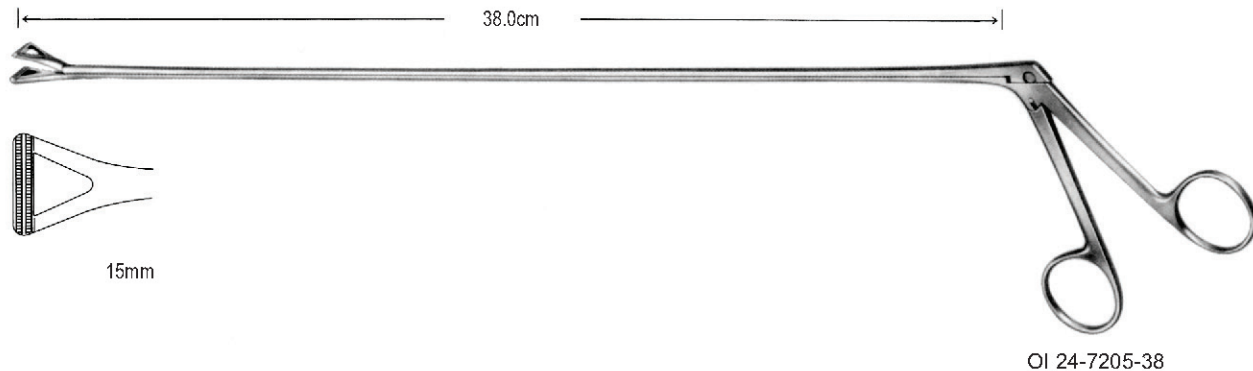

OI 24-7199-02
ligature rubber rings

McGIVNEY
 OI 24-7200-00 compl.
 OI 24-7200-01 cone
 OI 24-7199-02 100 '0' ring

Loading Cone only — OI 24-7201-01
 Suction Head — OI 24-7201-11 10x11mm
 OI 24-7201-16 10x16mm

McGIVNEY
 OI 24-7202-18
 18.5cm

18.5cm
 OI 24-7203-00 Set
 OI 24-7201-01 Cone
 OI 24-7201-11 Suction Head
 OI 24-7201-16 Suction Head
 OI 24-7199-02 100 '0' ring

RUDD
 OI 24-7204-31 31.5cm
 OI 24-7201-01 cone
 OI 24-7199-02 100 '0' ring

BRAND
 OI 24-7218-30 4mm Ø, 30.0cm
 OI 24-7218-40 6mm Ø, 40.0cm