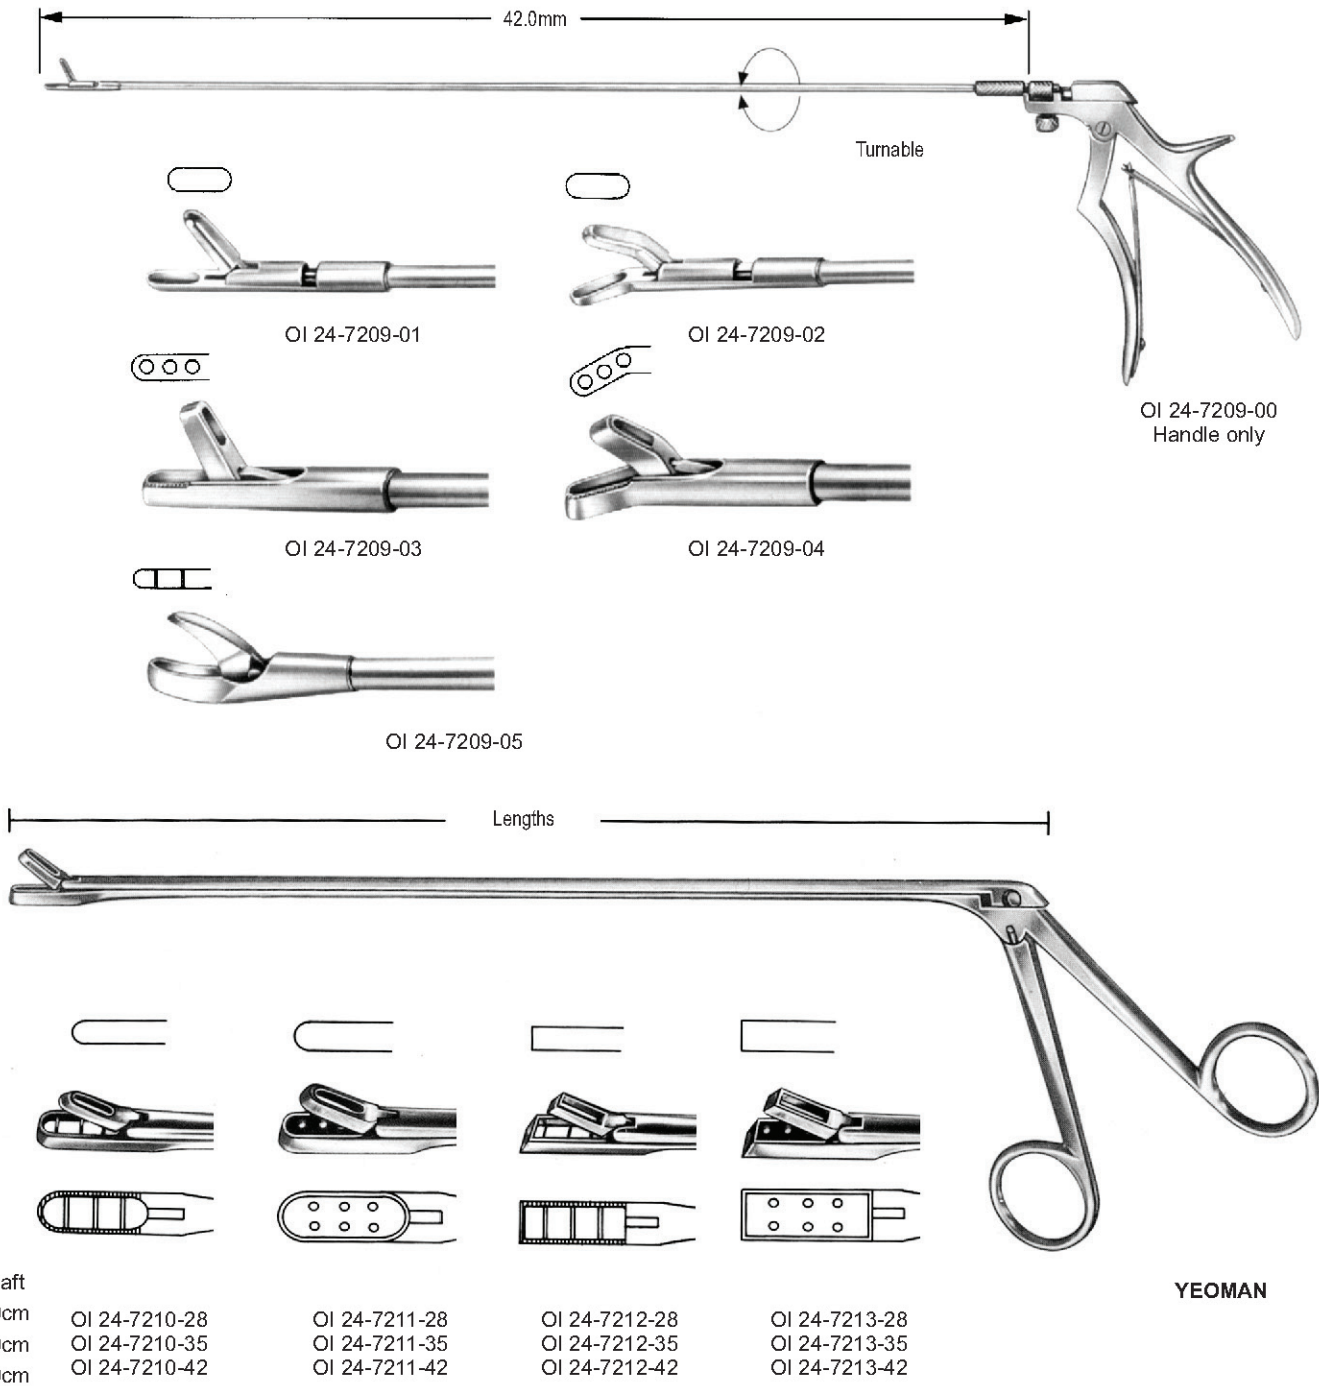

OI 24-7179-01 19mmØ X 70mm
 OI 24-7179-02 22mmØ X 70mm

**NAUNTON-MORGAN**

OI 24-7180-00
 22mmØ X 70mm

BARR
 OI 24-7181-17
 17.0cm

SMITH-BUIE
 OI 24-7182-15
 15.0cm

ALAN PARKS
 13.5cm
 OI 24-7183-00 complete
 OI 24-7183-04 centre blade
 OI 24-7183-13 frame only

McGIVNEY
 OI 24-7202-18
 18.5cm

18.5cm
 OI 24-7203-00 Set
 OI 24-7201-01 Cone
 OI 24-7201-11 Suction Head
 OI 24-7201-16 Suction Head
 OI 24-7199-02 100 '0' ring

RUDD
 OI 24-7204-31 31.5cm
 OI 24-7201-01 cone
 OI 24-7199-02 100 '0' ring

HEYWOOD-SMITH
OI 24-7206-21
21.0cm

HEYWOOD-SMITH
OI 24-7207-20
20.0cm

LUER
OI 24-7208-24
24.5cm

LLOYDS-DAVIES
 OI 24-7214-00 complete

OI 24-7215-45 45.0cm

NORWOOD
 OI 24-7216-30 30.0cm

BUIE
 OI 24-7217-40 ch.10, 40.0cm

BRAND
 OI 24-7218-30 4mm Ø, 30.0cm
 OI 24-7218-40 6mm Ø, 40.0cm