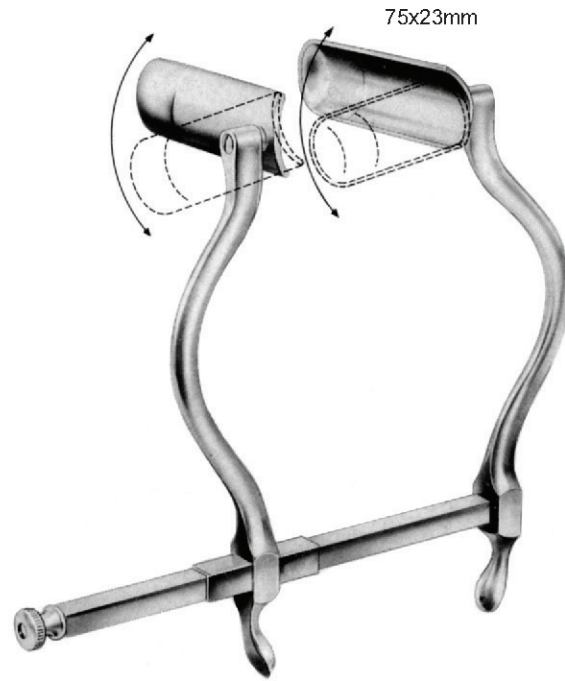

**MOD. MARTIN**

OI 24-7177-01 22mm Ø X 50mm
 OI 24-7177-02 22mm Ø X 75mm
 OI 24-7177-03 22mm Ø X 100mm

**NEWMAN**

OI 24-7178-01 16mm Ø X 63mm
 OI 24-7178-02 19mm Ø X 63mm
 OI 24-7178-03 23mm Ø X 63mm

**BENSAUDE**

OI 24-7179-01 19mmØ X 70mm
 OI 24-7179-02 22mmØ X 70mm

**NAUNTON-MORGAN**

OI 24-7180-00
 22mmØ X 70mm

BARR
 OI 24-7181-17
 17.0cm

SMITH-BUIE
 OI 24-7182-15
 15.0cm

ALAN PARKS
 13.5cm
 OI 24-7183-00 complete
 OI 24-7183-04 centre blade
 OI 24-7183-13 frame only