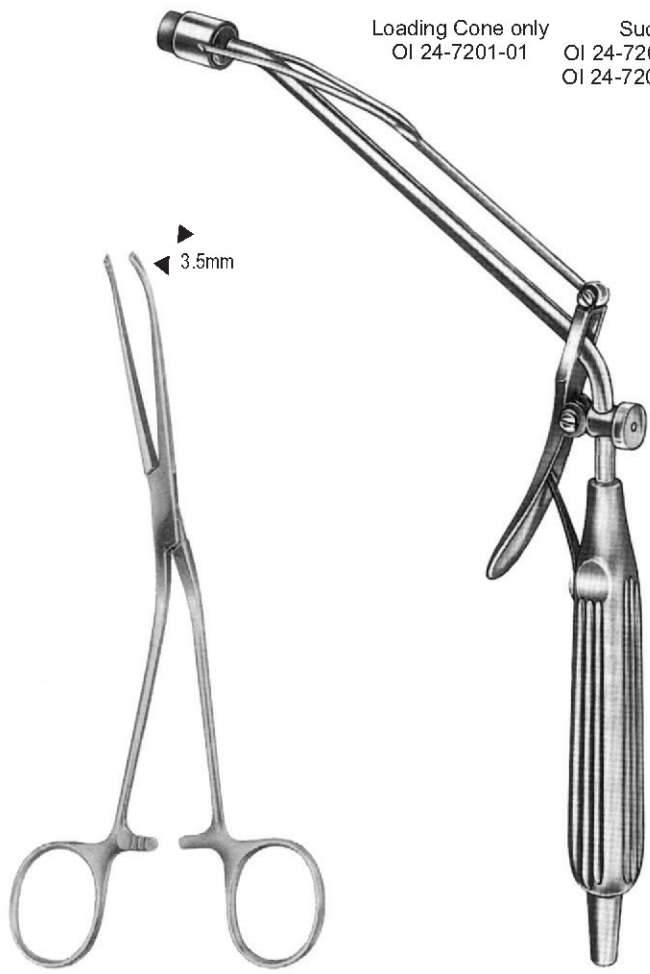

McGIVNEY
OI 24-7202-18
18.5cm

18.5cm
OI 24-7203-00 Set
OI 24-7201-01 Cone
OI 24-7201-11 Suction Head
OI 24-7201-16 Suction Head
OI 24-7199-02 100 '0' ring