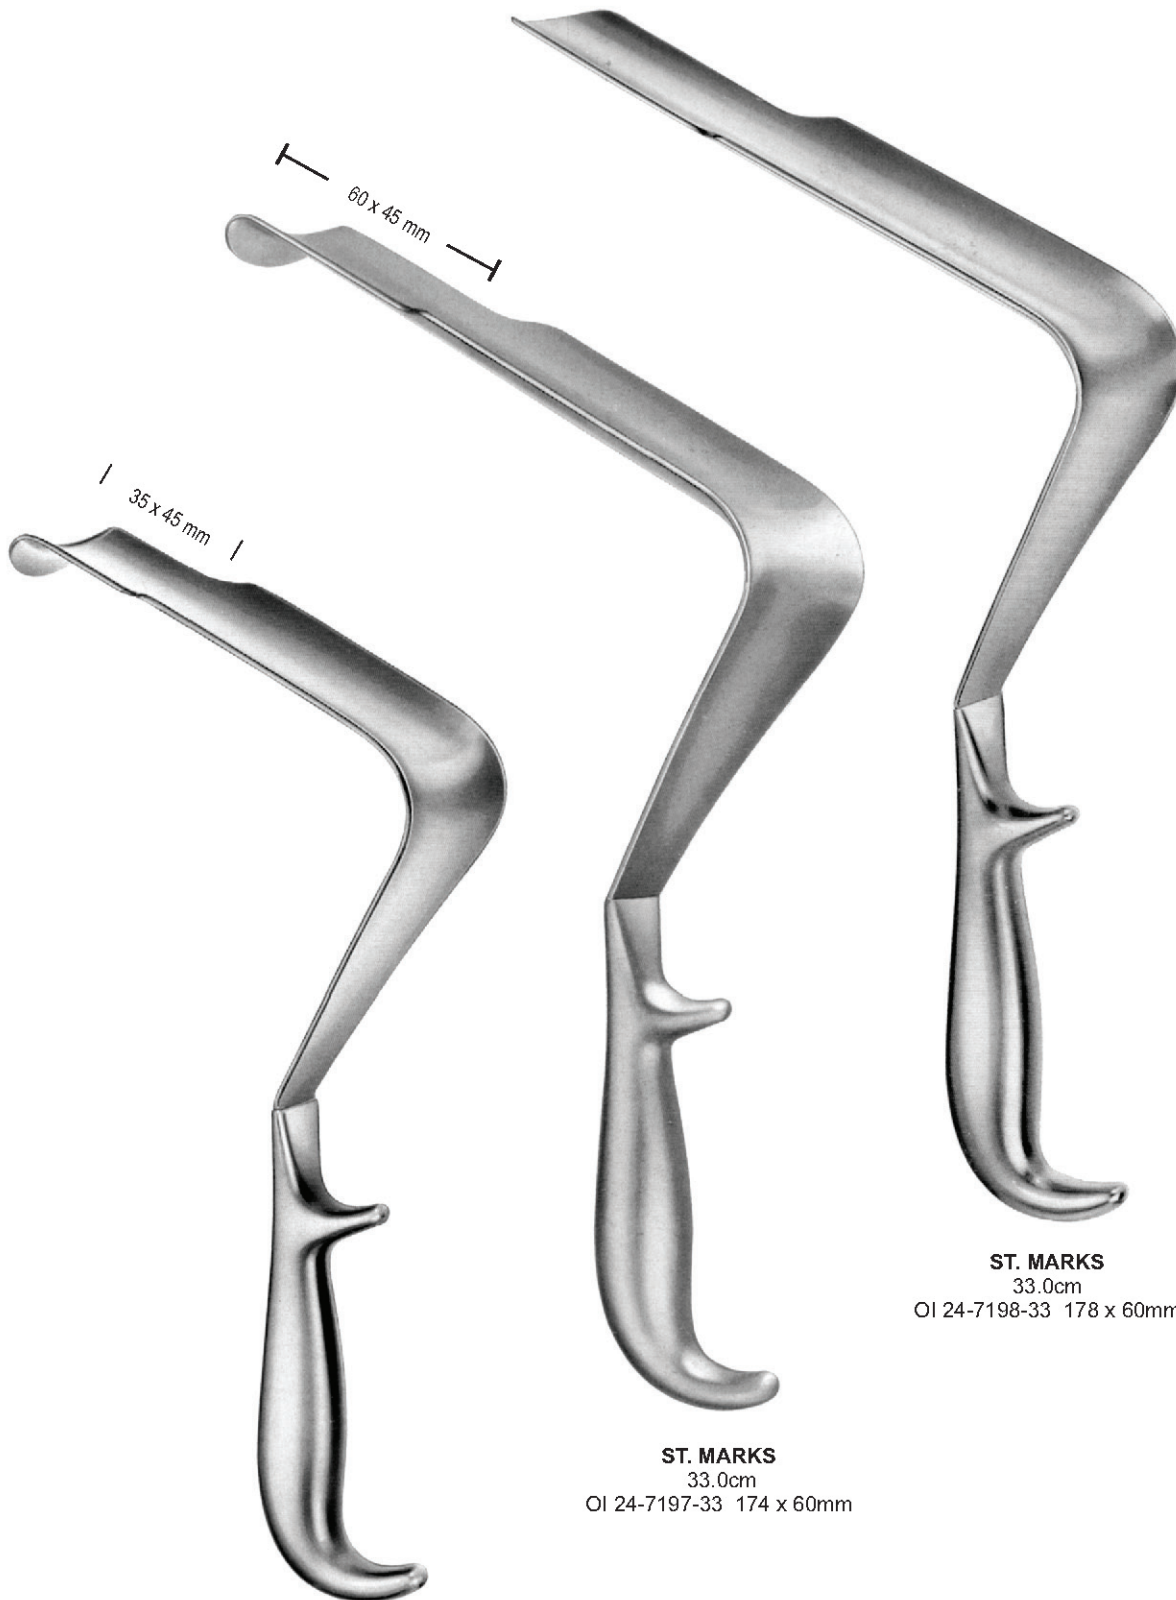

OI 24-7183-01
 72mm

OI 24-7183-02
 90mm

OI 24-7183-03
 94mm

CZERNY
22.0cm
OI 24-7184-22
25x115mm

SAWYER
23.0cm
OI 24-7185-01 65x22mm
OI 24-7185-02 75x28mm
OI 24-7185-03 90x38mm

FERGUSON-MOON
21.0cm
OI 24-7186-01 65x22mm
OI 24-7186-02 75x28mm

BARR
OI 24-7193-14
14.0cm

Fig.1

OI 24-7194-01
Fig.1 straight

Fig.2

OI 24-7194-02
Fig.2 45° curved

Fig.3

OI 24-7194-03
Fig.3 90° curved

Fig.4

OI 24-7194-04
Fig.4 retrograde curved

tip
3.5mm Ø

BRODIE
20.0cm
OI 24-7195-20

LOCKHART-MUMMERY
16.5cm

ST. MARKS
 29.0cm
 OI 24-7196-29 124x60mm

ST. MARKS
 33.0cm
 OI 24-7197-33 174 x 60mm

ST. MARKS
 33.0cm
 OI 24-7198-33 178 x 60mm