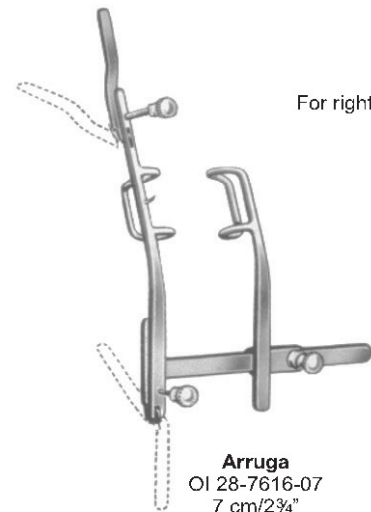

Sauer
OI 28-7612-03
3 cm/1¼"

Barraquer
OI 28-7610-04
4 cm/1½"

Goldstein
OI 28-7613-03
3 cm/1¼"

Pley
OI 28-7614-06
6 cm/2¼"

For left eye

Arruga
OI 28-7615-07
7 cm/2¾"

For right eye

Arruga
OI 28-7616-07
7 cm/2¾"

Mellinger-Axenfeld
 OI 28-7617-07
 7 cm/2 3/4"

Mellinger-Axenfeld
 OI 28-7618-07
 7 cm/2 3/4"

Mellinger
 Children OI 28-7619-05 5 cm/2 3/4"
 Adults OI 28-7620-07 7 cm/2 3/4"

Mellinger Beard
 Children OI 28-7621-05 5 cm/2"
 Adults OI 28-7622-07 7 cm/2 3/4"