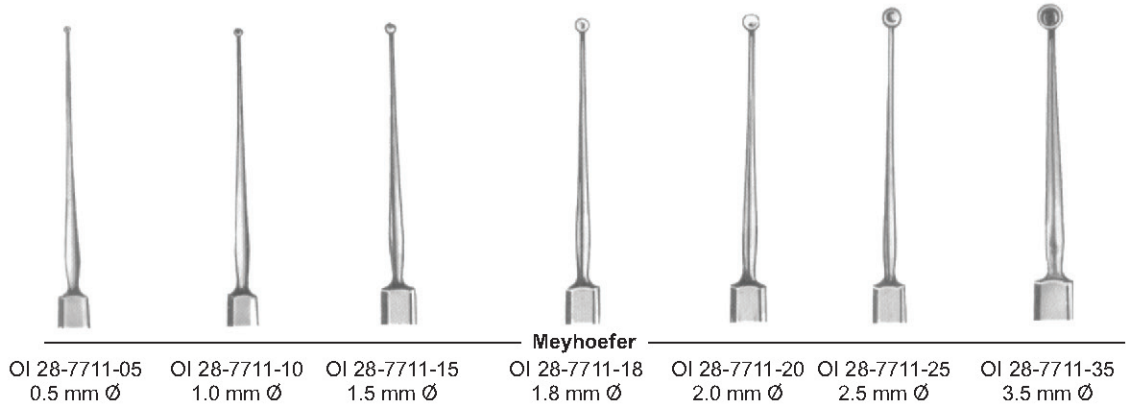

Wecker
 OI 28-7705-13

Stock
 OI 28-7706-13

Stock
 OI 28-7707-13

Culler
 OI 28-7708-13

Suker
 OI 28-7709-14

Enucleation Scoops

Small
OI 28-7710-16

Large
OI 28-7710-20

Wells

Chalazion Curettes

Meyhoefer

OI 28-7711-05 0.5 mm Ø OI 28-7711-10 1.0 mm Ø OI 28-7711-15 1.5 mm Ø OI 28-7711-18 1.8 mm Ø OI 28-7711-20 2.0 mm Ø OI 28-7711-25 2.5 mm Ø OI 28-7711-35 3.5 mm Ø

Meyhoefer
OI 28-7711-40
4.0 mm Ø