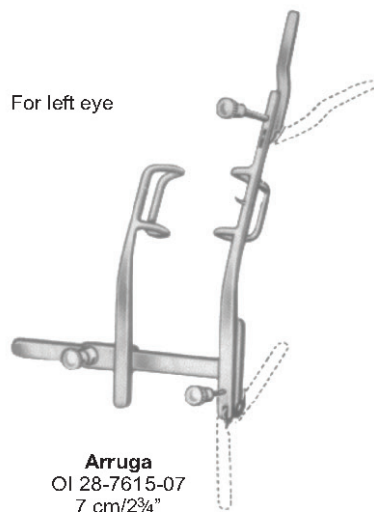

Sauer
OI 28-7612-03
3 cm/1¼"

Barraquer
OI 28-7610-04
4 cm/1½"

Goldstein
OI 28-7613-03
3 cm/1¼"

Pley
OI 28-7614-06
6 cm/2¼"

For left eye

Arruga
OI 28-7615-07
7 cm/2¾"

For right eye

Arruga
OI 28-7616-07
7 cm/2¾"

Mellinger-Axenfeld
 OI 28-7617-07
 7 cm/2 3/4"

Mellinger-Axenfeld
 OI 28-7618-07
 7 cm/2 3/4"

Mellinger
 Children OI 28-7619-05 5 cm/2 3/4"
 Adults OI 28-7620-07 7 cm/2 3/4"

Mellinger Beard
 Children OI 28-7621-05 5 cm/2"
 Adults OI 28-7622-07 7 cm/2 3/4"