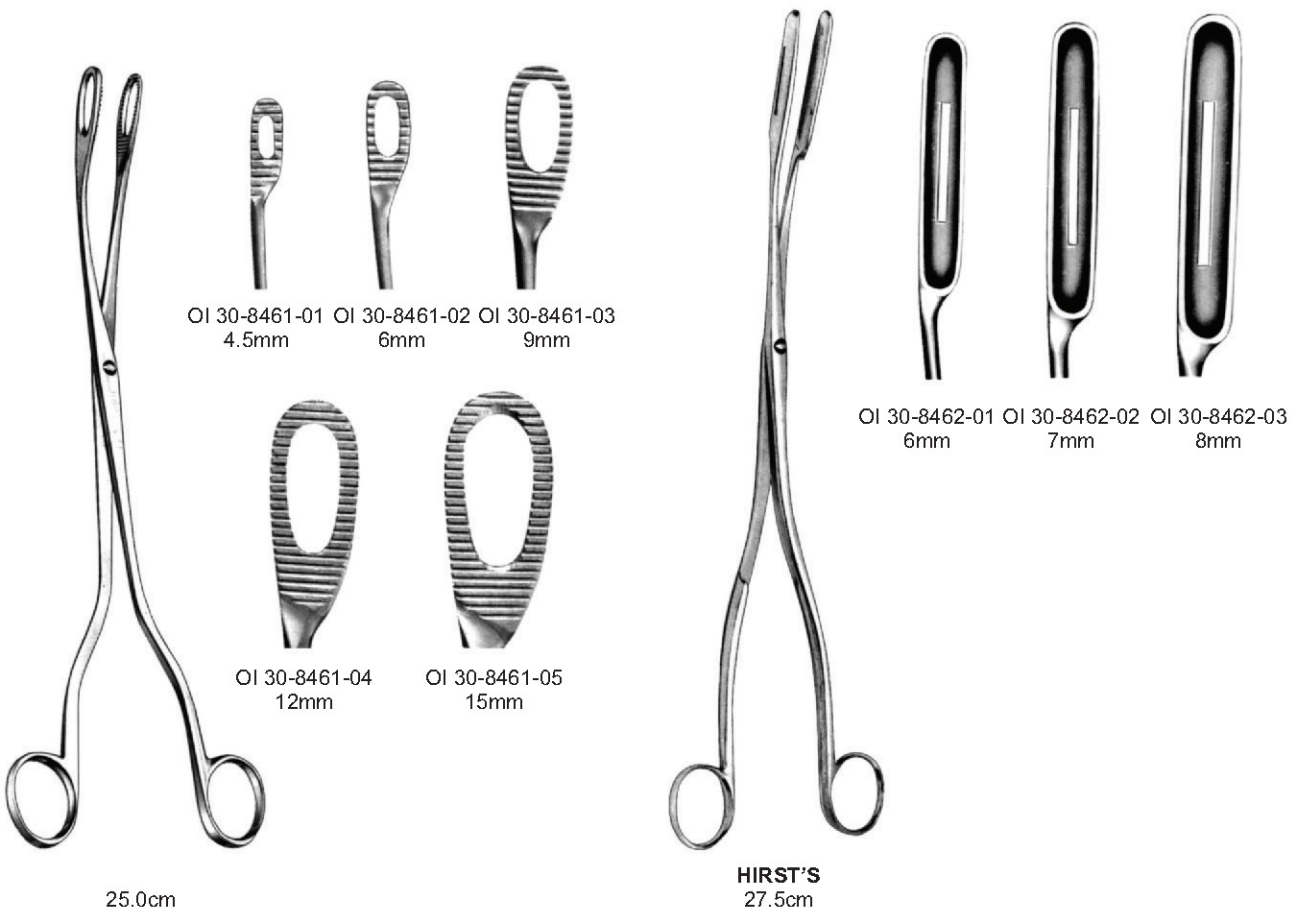

COREY
 OI 30-8451-24
 24.0cm

WILLET
 OI 30-8452-19
 19.0cm

WINTER
 28.0cm

Fig	str	cur
1	OI 30-8453-01	OI 30-8454-01
2	OI 30-8453-02	OI 30-8454-02
3	OI 30-8453-03	OI 30-8454-03

WINTER-NASSAUER
 28.0cm

Fig	str	cur
1	OI 30-8455-01	OI 30-8456-01
2	OI 30-8455-02	OI 30-8456-02
3	OI 30-8455-03	OI 30-8456-03