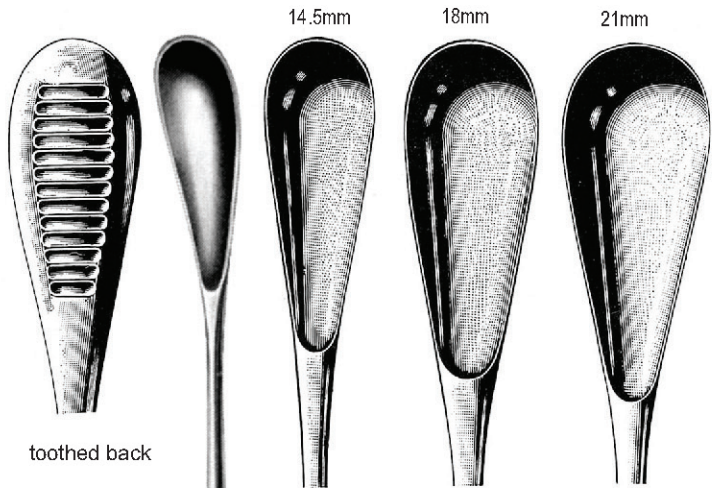

DREW-SMYTHE
 OI 30-8470-33
 33.5cm

SPACKMANN
OI 30-8471-35
35.0cm

SPACKMANN
OI 30-8472-35
35.0cm

LEECH-WILKINSON
26.5cm

OI 30-8473-01
Ø 10 x 25mm
small

OI 30-8473-02
Ø 13 x 30mm
medium

OI 30-8473-03
Ø 16 x 30mm
large

OI 30-8474-01 OI 30-8474-02 OI 30-8474-03

CUZZI
 30.0cm, blunt

OI 30-8475-30

PESTALOZZA
 30.0cm

OI 30-8476-42

WALLICH
 42.0cm, blunt

OI 30-8477-03
3 mm Ø

OI 30-8478-04
4,5 mm Ø