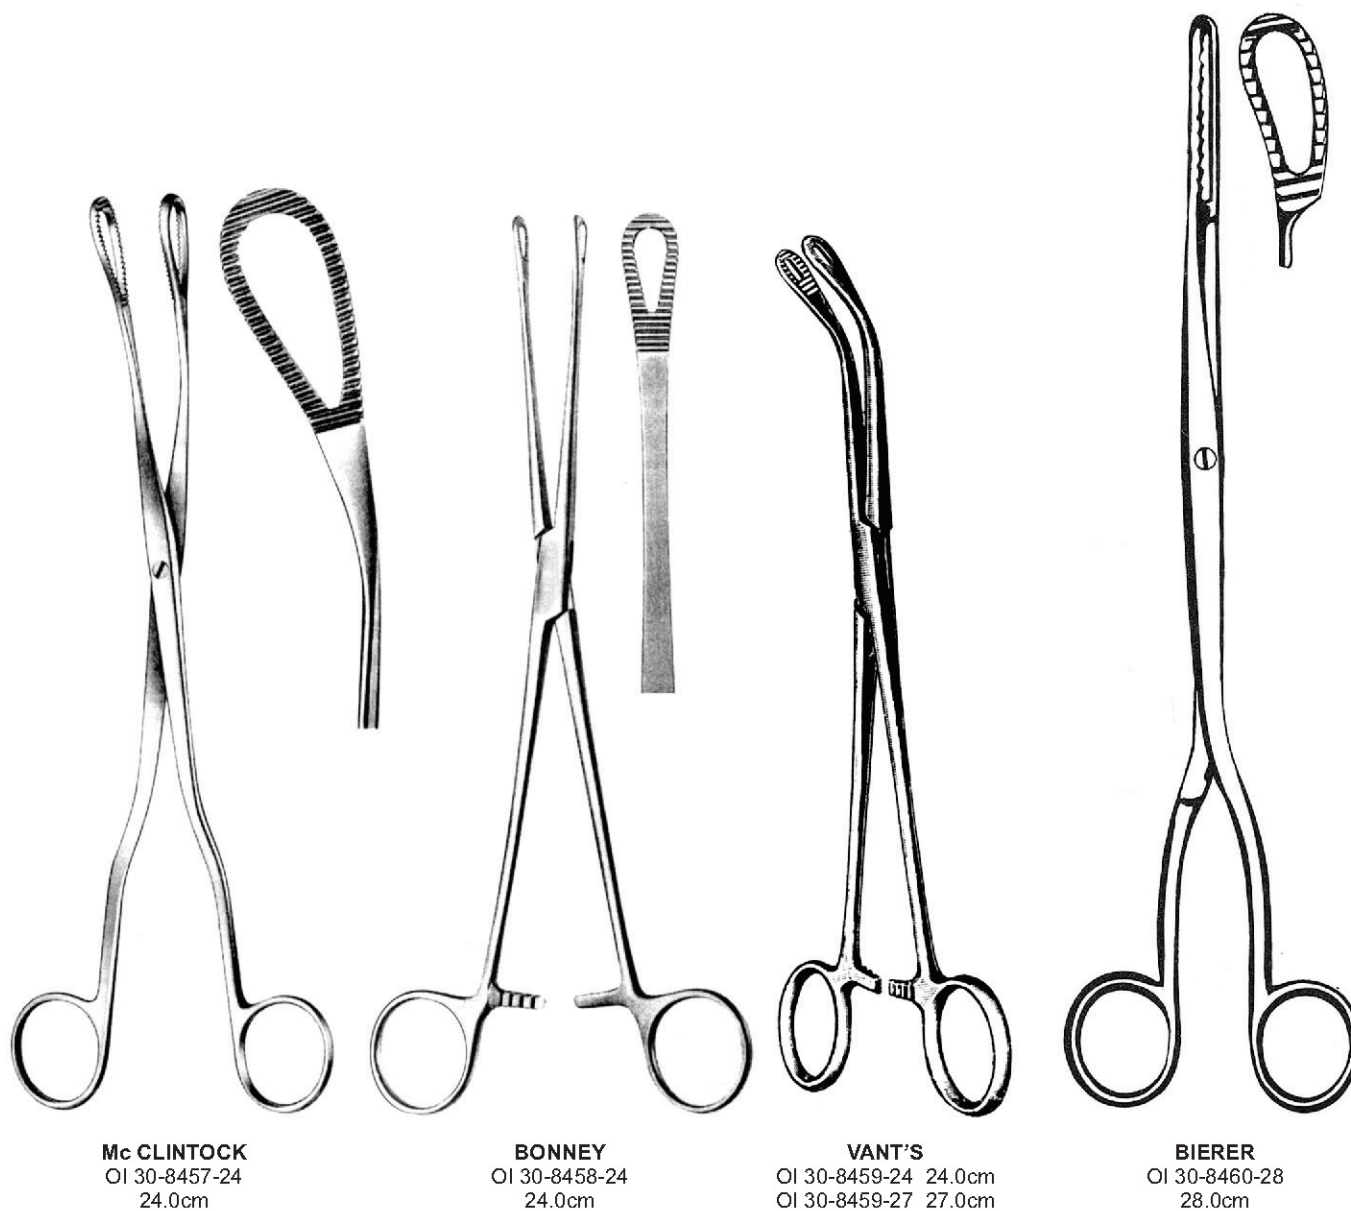

COREY
 OI 30-8451-24
 24.0cm

WILLET
 OI 30-8452-19
 19.0cm

WINTER
 28.0cm

Fig	str	cur
1	OI 30-8453-01	OI 30-8454-01
2	OI 30-8453-02	OI 30-8454-02
3	OI 30-8453-03	OI 30-8454-03

WINTER-NASSAUER
 28.0cm

Fig	str	cur
1	OI 30-8455-01	OI 30-8456-01
2	OI 30-8455-02	OI 30-8456-02
3	OI 30-8455-03	OI 30-8456-03