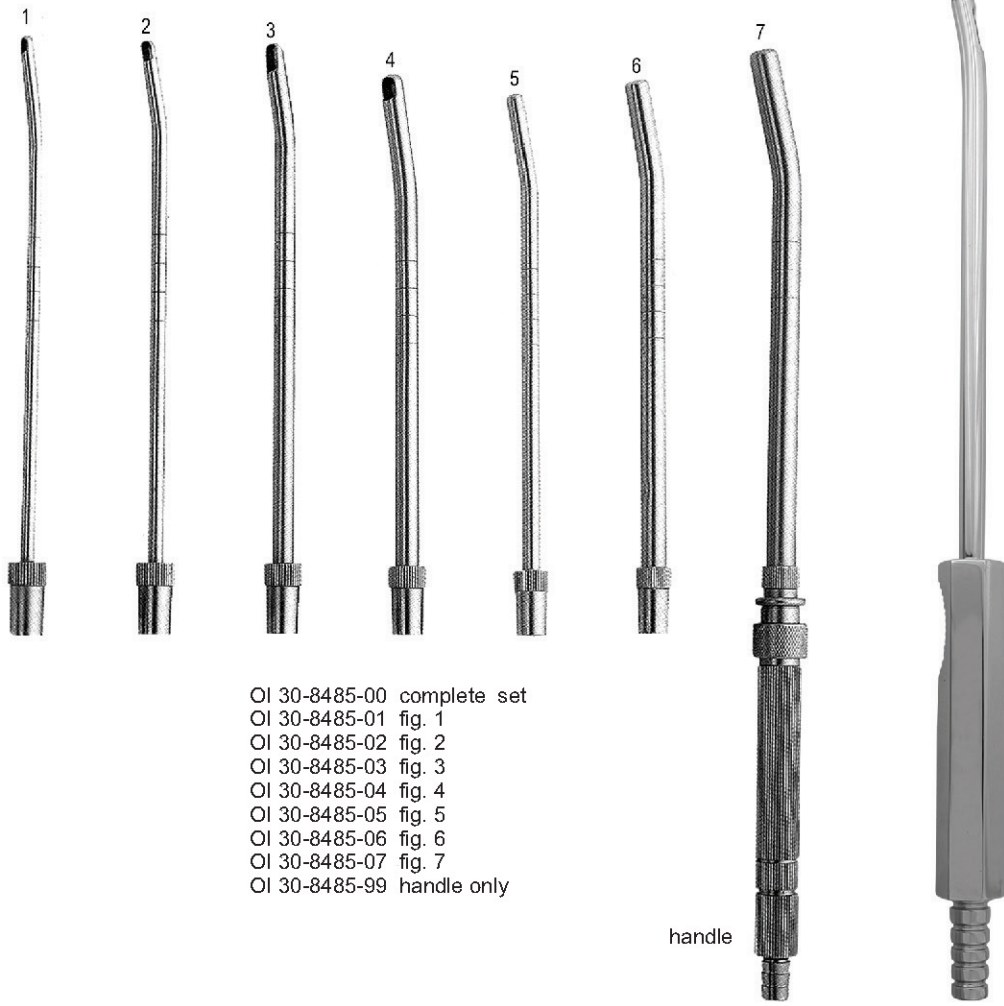

OI 30-8474-01 OI 30-8474-02 OI 30-8474-03

CUZZI
 30.0cm, blunt

OI 30-8475-30

PESTALOZZA
 30.0cm

OI 30-8476-42

WALLICH
 42.0cm, blunt

OI 30-8477-03
3 mm Ø

OI 30-8478-04
4,5 mm Ø

OI 30-8479-06
6 mm Ø

OI 30-8480-08
8 mm Ø

OI 30-8481-10
10 mm Ø

OI 30-8482-12
12 mm Ø

OI 30-8483-14
14 mm Ø

OI 30-8484-50

- OI 30-8485-00 complete set
- OI 30-8485-01 fig. 1
- OI 30-8485-02 fig. 2
- OI 30-8485-03 fig. 3
- OI 30-8485-04 fig. 4
- OI 30-8485-05 fig. 5
- OI 30-8485-06 fig. 6
- OI 30-8485-07 fig. 7
- OI 30-8485-99 handle only

handle

- 32.0cm
- OI 30-8486-08 8mm
- OI 30-8486-10 10mm
- OI 30-8486-12 12mm

SMELLIE
 OI 30-8487-33
 33.0cm

BRAUN
 OI 30-8488-30
 30.0cm

OI 30-8489-26
 26.0cm

TARGETT
 OI 30-8490-30
 30.0cm

RAMATHIBODI
 OI 30-8491-00

IUD
 OI 30-8492-00

OI 30-8493-00

IUD
 OI 30-8494-00

COLLYER
 OI 30-8495-33 33.0cm
 cm / inch scale

DELEE
 OI 30-8496-20 20.0cm
 cm / inch scale

MARTIN
 OI 30-8497-34 34.0cm
 OI 30-8498-34 34.0cm
 cm / inch scale