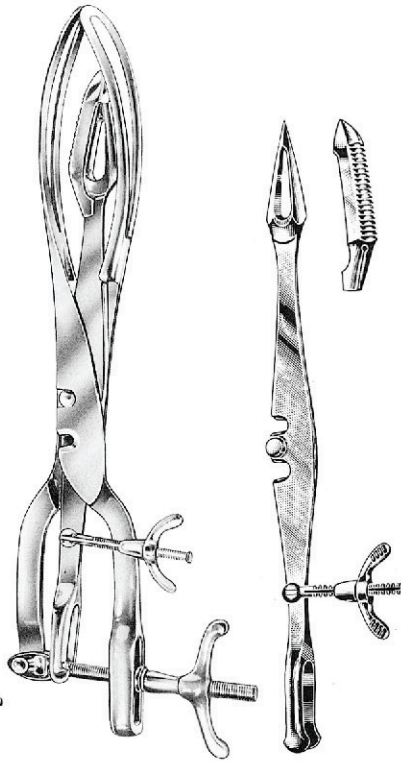

SMELLIE
 OI 30-8436-25
 25.0cm

NAEGELE
 OI 30-8437-25
 25.0cm

WINTER
 OI 30-8438-36
 36.0cm

AUWARD-ZWEIFEL
 OI 30-8439-42
 42.0cm

TARNIER
 OI 30-8440-46
 46.0cm

BRAUN
 OI 30-8441-42
 42.0cm

GREEN-ARMYTAGE
 OI 30-8442-21
 21.0cm