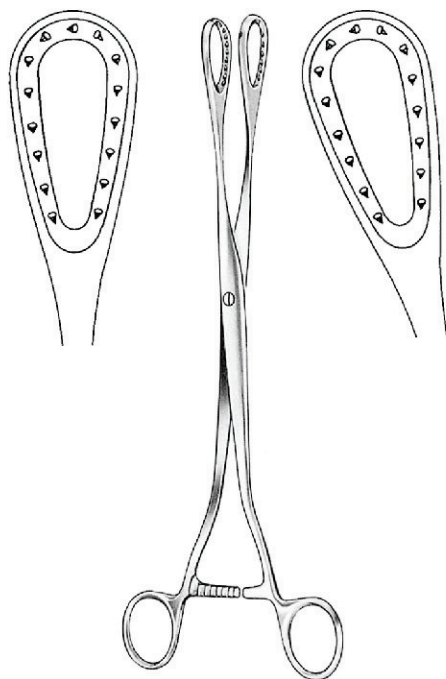

SMELLIE
 OI 30-8436-25
 25.0cm

NAEGELE
 OI 30-8437-25
 25.0cm

WINTER
 OI 30-8438-36
 36.0cm

AUWARD-ZWEIFEL
 OI 30-8439-42
 42.0cm

TARNIER
 OI 30-8440-46
 46.0cm

BRAUN
 OI 30-8441-42
 42.0cm

GREEN-ARMYTAGE
 OI 30-8442-21
 21.0cm

GREEN-ARMYTAGE
 OI 30-8443-19
 19.5cm

GAUSS
 OI 30-8444-26
 26.0cm

SAENGER
 OI 30-8445-27 27.0cm OI 30-8446-27

SELLHEIM
 OI 30-8447-28
 28.0cm

KANE
 OI 30-8448-08
 8.5cm

COLLIN
 OI 30-8449-09
 9.0cm

HEYWOOD-SMITH
 OI 30-8450-25
 25.0cm